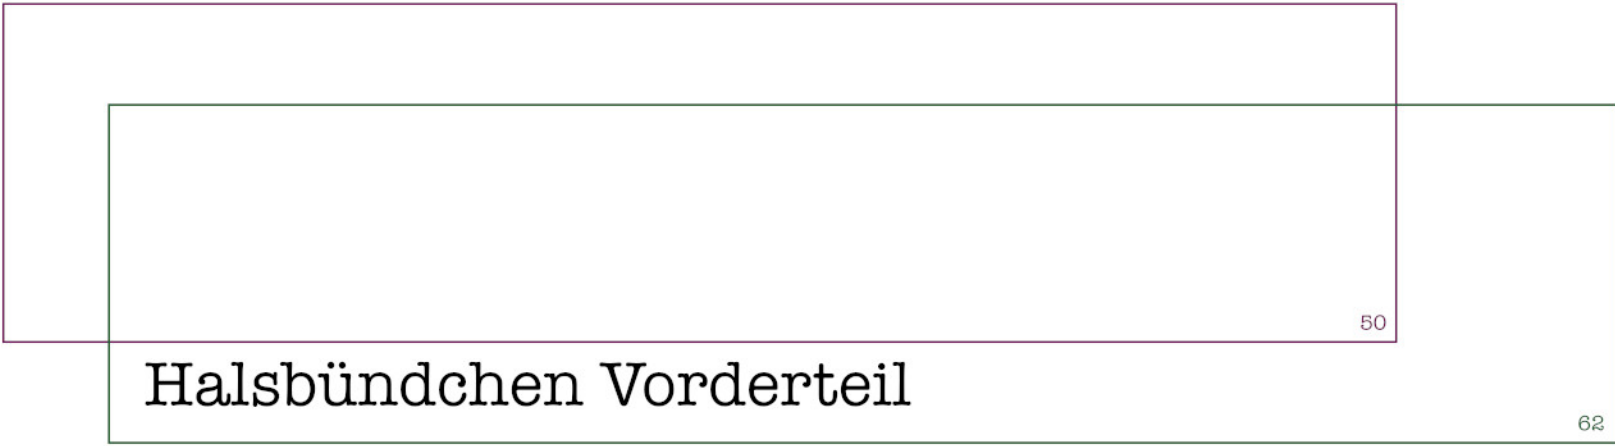

Ärmelloses Babybody Größe 50 und Größe 62

Maßstab: 100%

Die Nahtzugabe ist nicht enthalten.

© Fabrik der Träume

Nicht zur kommerziellen Nutzung

www.fabrikdertraume.de

Halsbündchen Rückenteil

Halsbündchen Vorderteil

Armloch-Bündchen

Vorderteil

Im Stoffbruch zuschneiden

Im Stoffbruch zuschneiden

Rückenteil

50

62

50