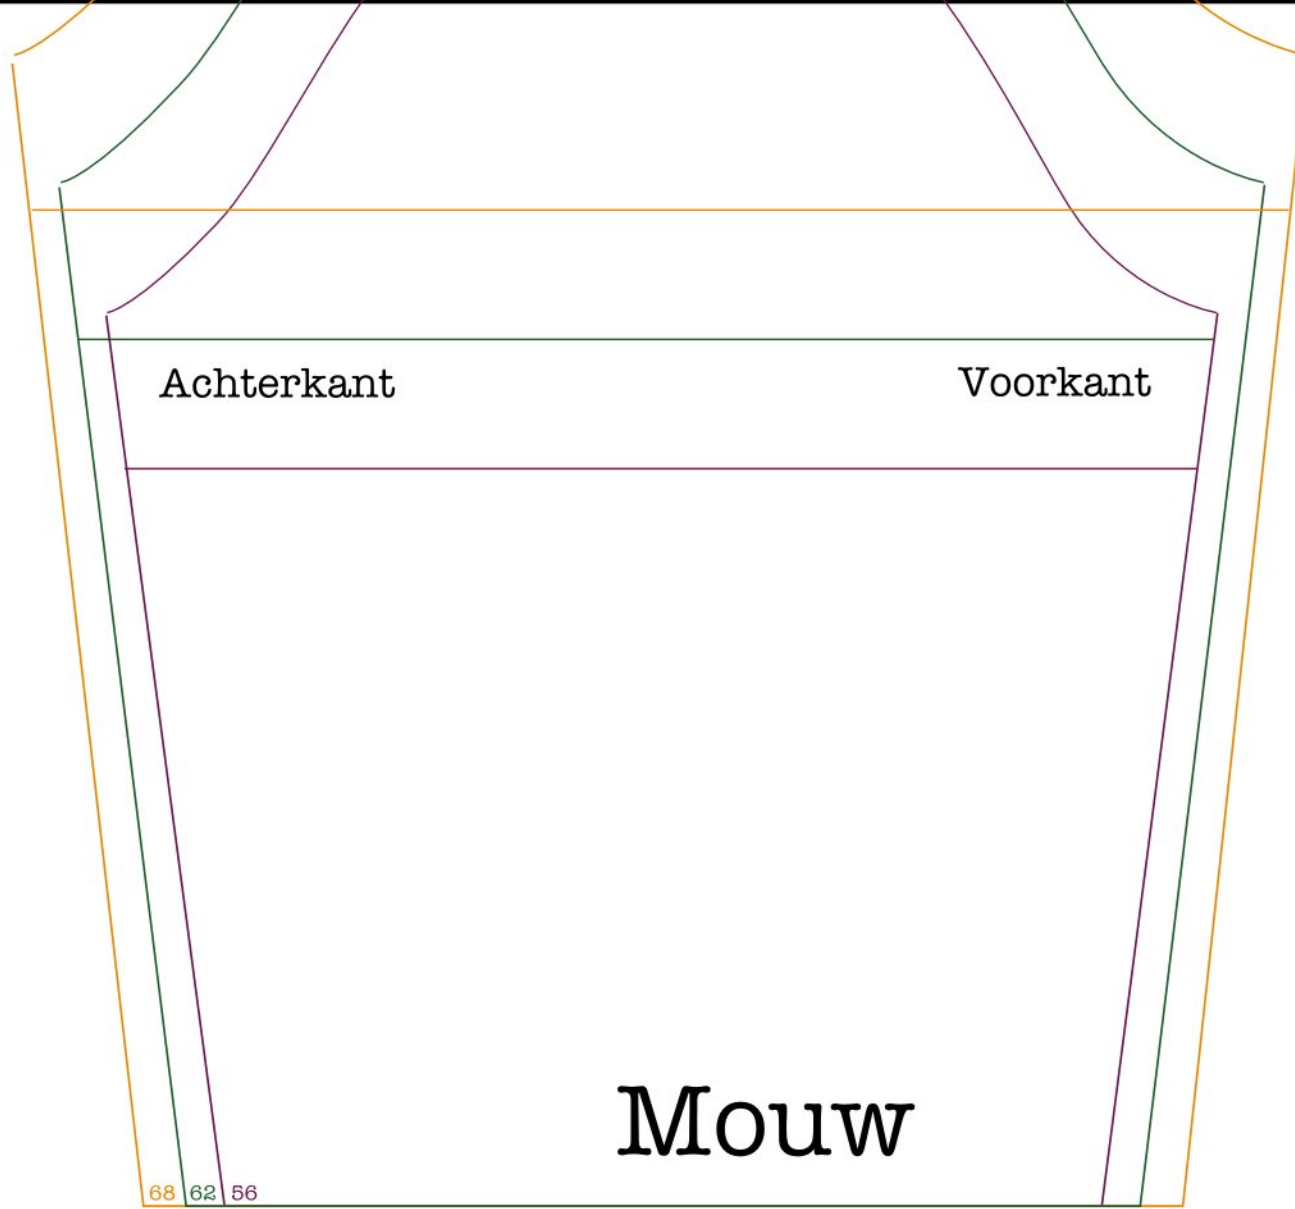

Shirt maat 56 t/m 68

Schaal: 100%

Naadtoeslag is niet inbegrepen

© De dromenfabriek

Niet bestemd voor commercieel gebruik

www.dedromenfabriek.com

controle vierkant
5 cm x 5 cm

Achterpand