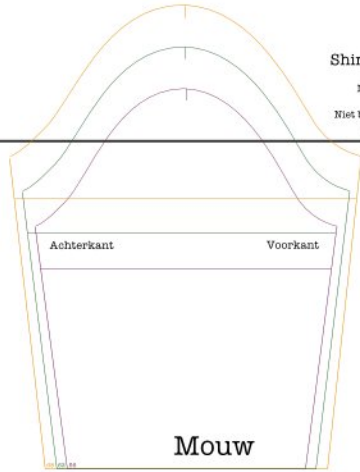

Shirt maat 56 t/m 80
Schaal: 100%
Naadtoeslag is niet inbegrepen
© De dromenfabriek
Niet bestemd voor commercieel gebruik
www.dedromenfabriek.com

1

2

Achterpand

Voorpand

3

Mouw

4

Shirt maat 56 t/m 68

Schaal: 100%

Naadtoeslag is niet inbegrepen

© De dromenfabriek

Niet bestemd voor commercieel gebruik

www.dedromenfabriek.com

controle vierkant
5 cm x 5 cm

Achterpand