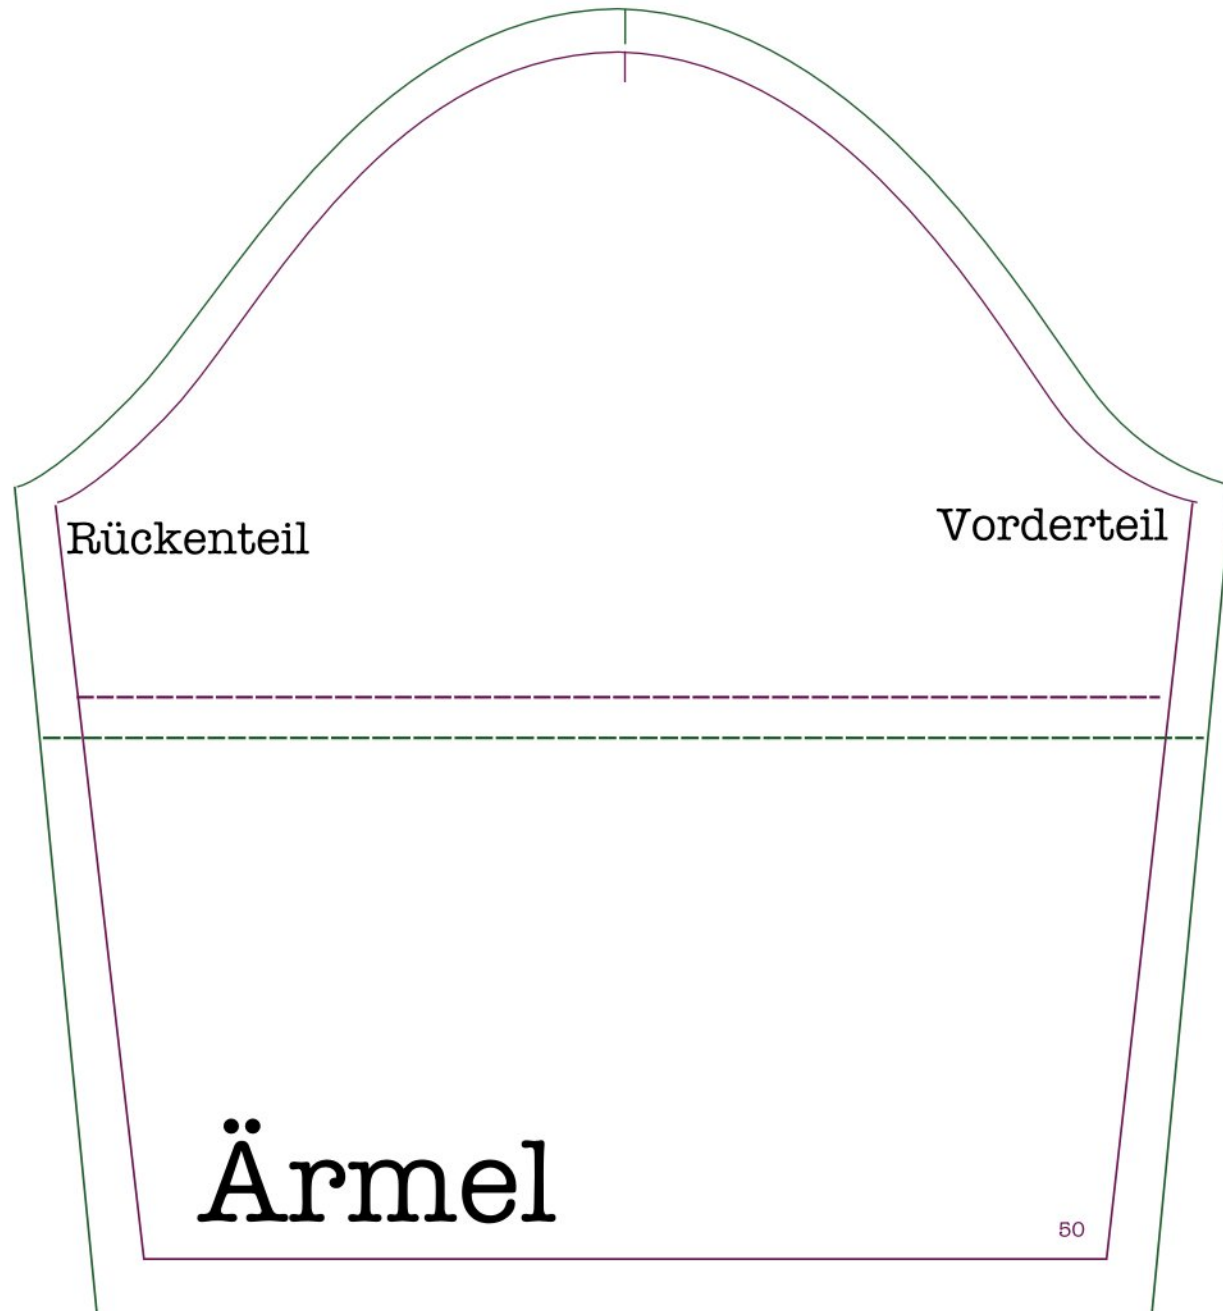

# Babybody

## Größe 50 und 62

© Fabrik der Träume  
Nicht zur kommerziellen Nutzung  
[www.fabrikdertraume.de](http://www.fabrikdertraume.de)

Vorderteil

Im Stoffbruch zuschneiden

Im Stoffbruch zuschneiden

Rückenteil

50

62

50

62

Kontrollquadrat  
5 cm x 5 cm