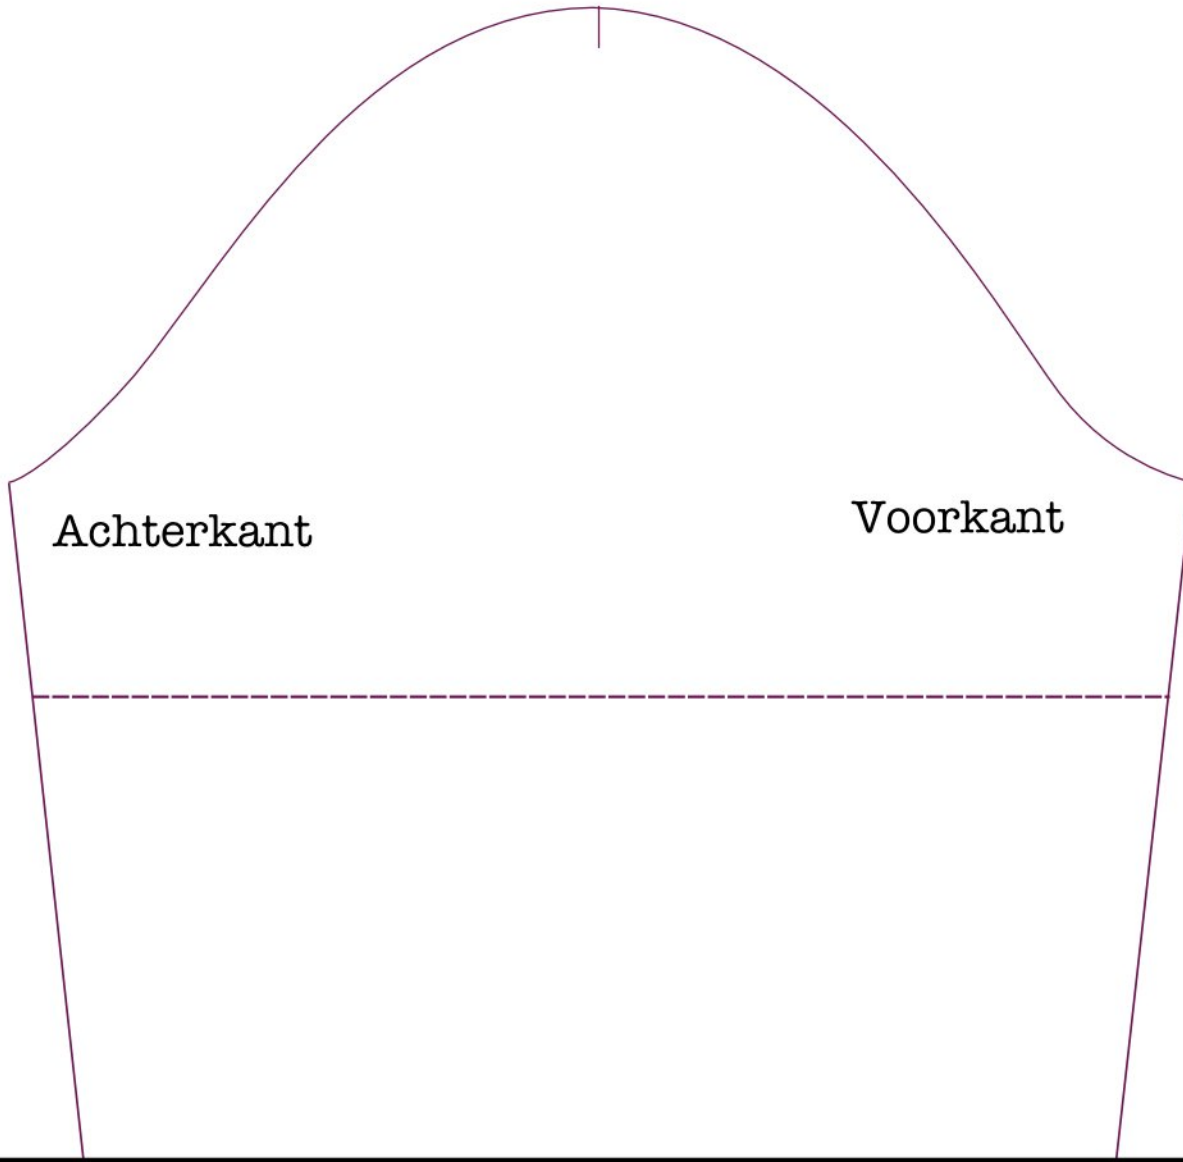

## Romper maat 56

© De dromenfabriek

Niet bestemd voor commercieel gebruik

[www.dedromenfabriek.com](http://www.dedromenfabriek.com)

Voorpand

Achterpand

# Mouw

56

56

controle vierkant  
5 cm x 5 cm