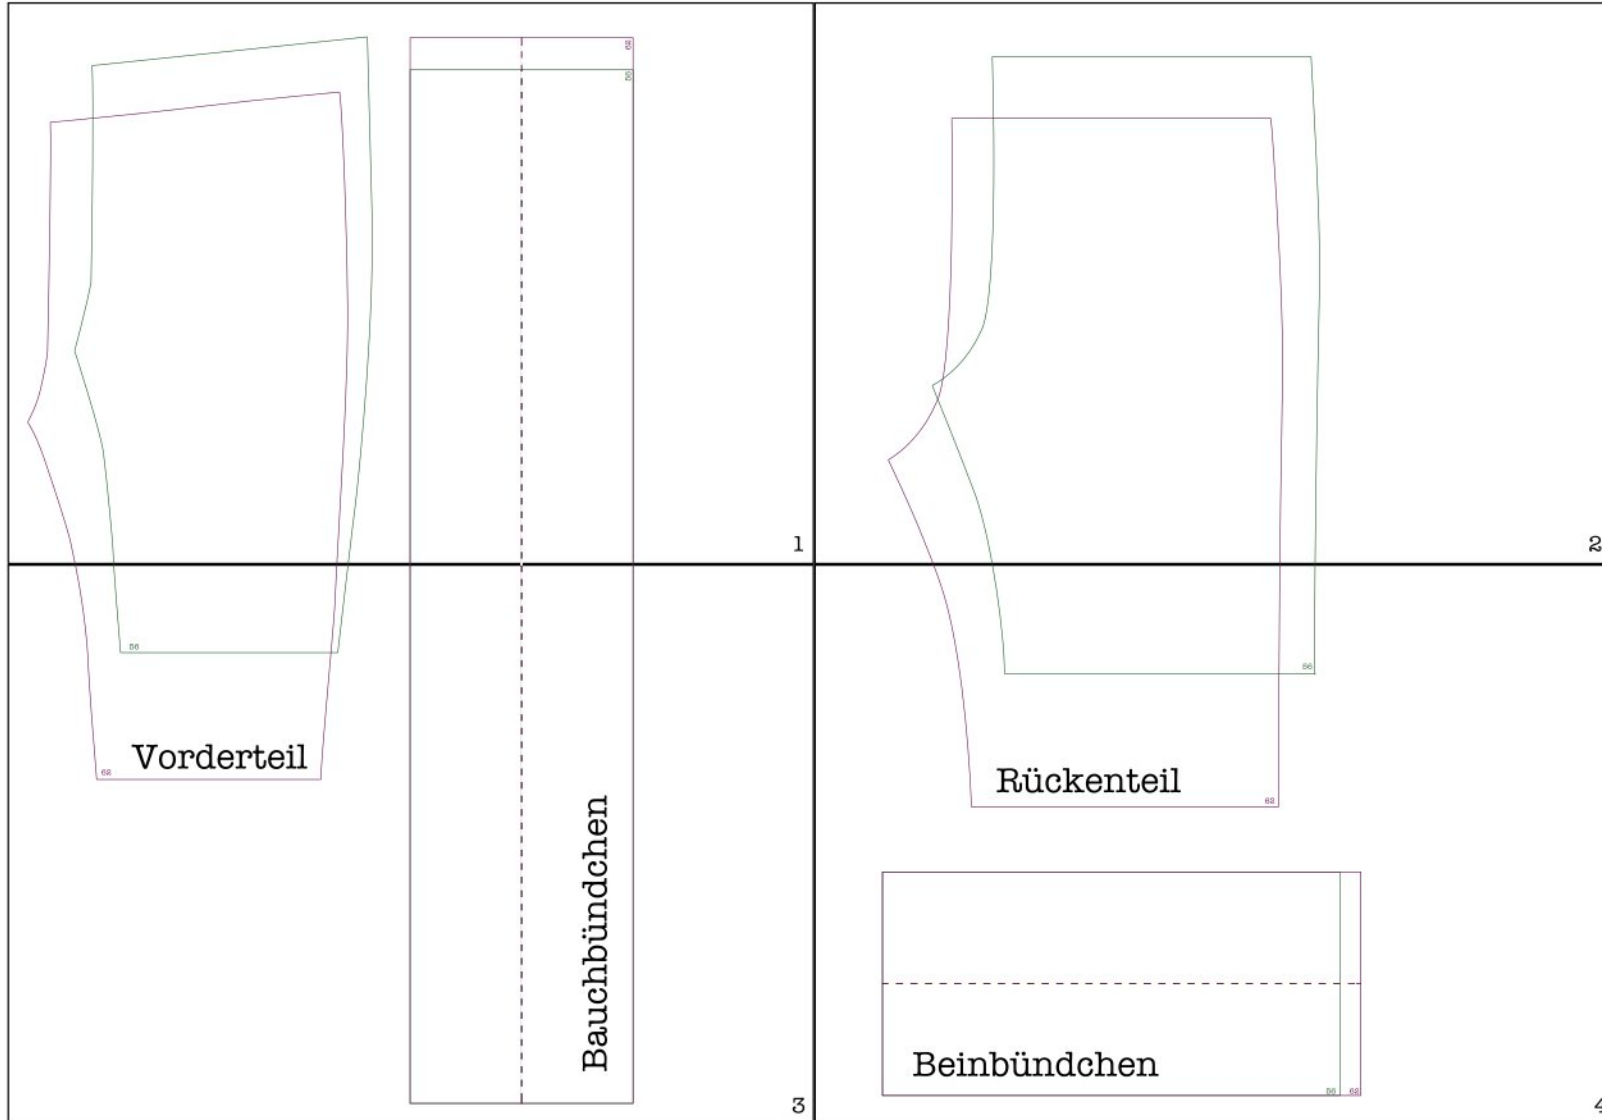

Babyhose Größe 56 & 62

© Fabrik der Träume

Maßstab: 100%

Ohne Nahtzugabe

Nicht zur kommerziellen Nutzung

www.fabrikdertraume.de

56

Vorderteil

62

Kontrollquadrat
5 cm x 5 cm

Bauchbündchen

56

Rückenteil

62

Beinbündchen

56