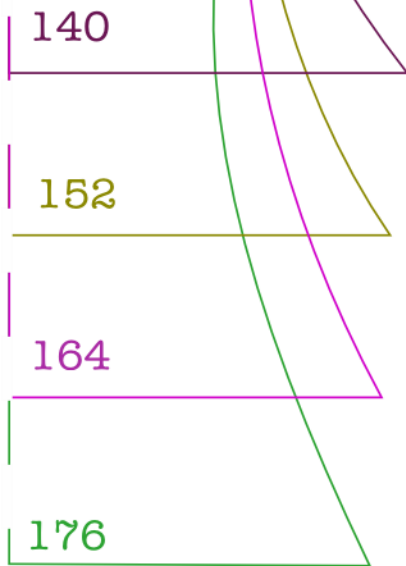

## Badeanzug mit Spaghettiträgern

Größe 104, 116, 128, 140, 152, 164 & 176

© Fabrik der Träume

Nicht zur kommerziellen Nutzung

[www.fabrikdertraume.de](http://www.fabrikdertraume.de)

# Vorderteil

104

116

128

140

152

164

176

Kontrollquadrat  
5 cm x 5 cm

Länge der Halter:  
 Größe 104: 20 cm  
 Größe 116: 24 cm  
 Größe 128: 28 cm  
 Größe 140: 32 cm  
 Größe 152: 36 cm  
 Größe 164: 40 cm  
 Größe 176: 44 cm