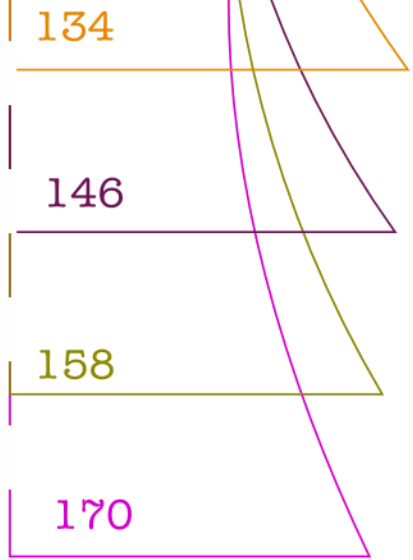

Badeanzug mit Spaghettiträgern

Größe 110, 122, 134, 146, 158, 170

© Fabrik der Träume

Nicht zur kommerziellen Nutzung

www.fabrikdertraume.de

Rückenteil

Vorderteil

110

122

134

146

158

170

Länge der Halter:
Größe 110: 22 cm
Größe 122: 26 cm
Größe 134: 30 cm
Größe 146: 34 cm
Größe 158: 38 cm
Größe 170: 42 cm

Zwickel