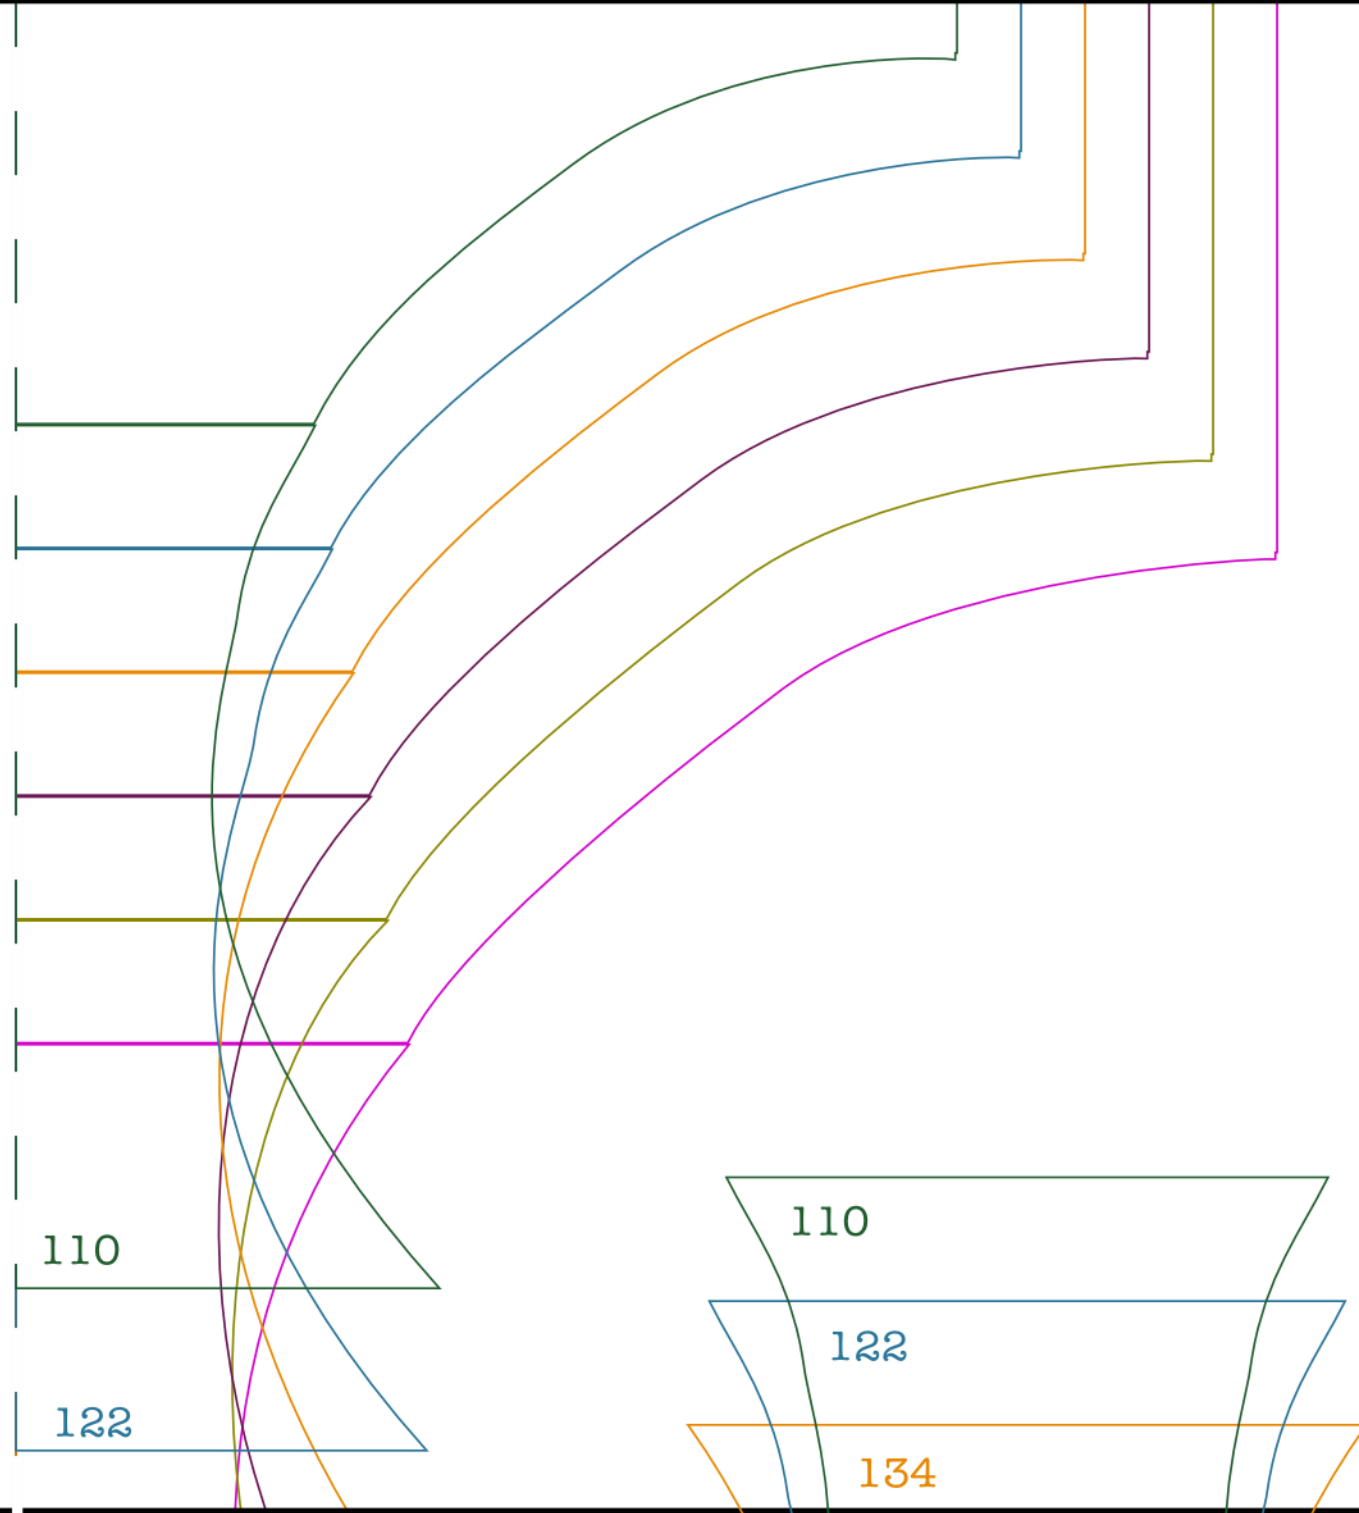

Badeanzug mit Spaghettiträgern

Größe 110, 122, 134, 146, 158, 170

© Fabrik der Träume

Nicht zur kommerziellen Nutzung

www.fabrikdertraume.de

Rückenteil

Vorderteil

110

122

134

146

158

170

Länge der Halter:
Größe 110: 22 cm
Größe 122: 26 cm
Größe 134: 30 cm
Größe 146: 34 cm
Größe 158: 38 cm
Größe 170: 42 cm

Zwickel