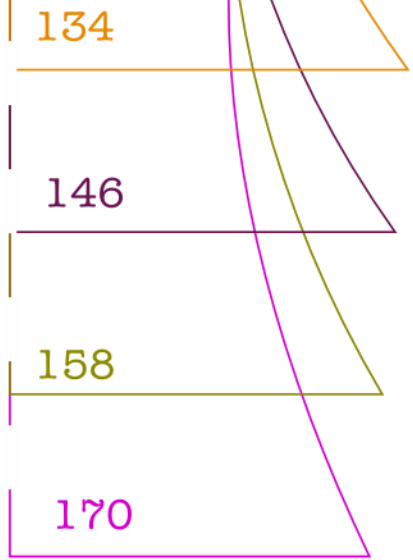

Badpak met spaghettibandjes

Maat 110, 122, 134, 146, 158, 170

© De droomfabriek

Niet bestemd voor commercieel gebruik

www.dedroomfabriek.blogspot.com

Achterpand

Voorpand

110

122

134

146

158

170

controle vierkant
5 cm x 5 cm

Lengte van de spaghettibandjes:
Maat 110: 22 cm
Maat 122: 26 cm
Maat 134: 30 cm
Maat 146: 34 cm
Maat 158: 38 cm
Maat 170: 42 cm