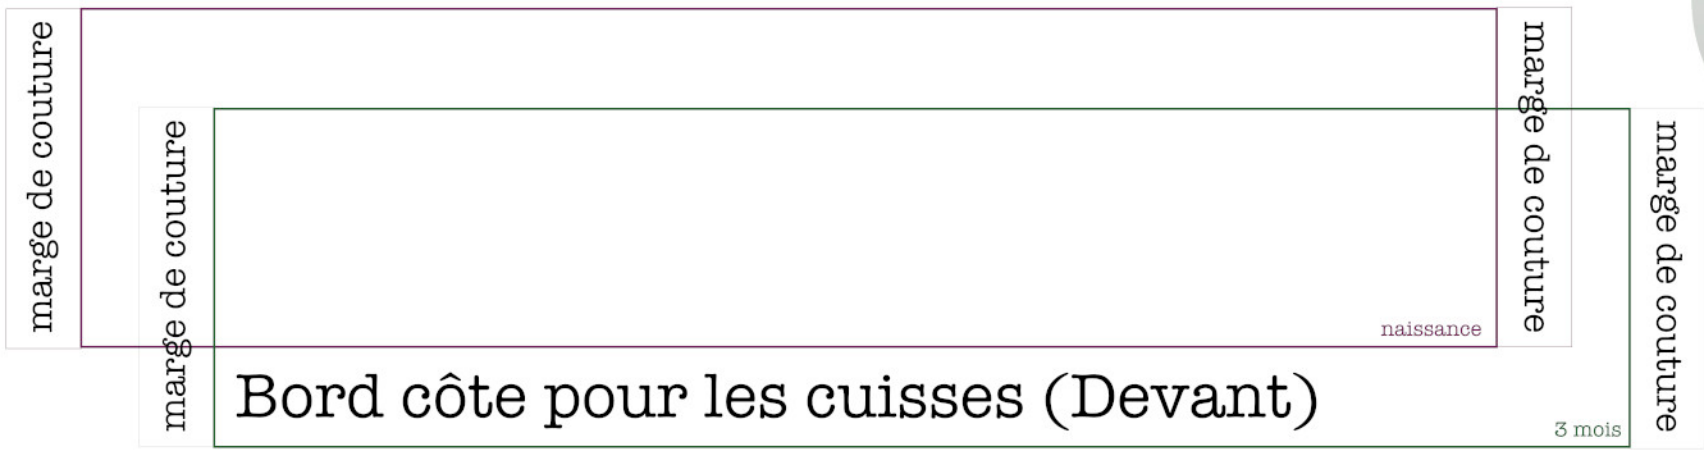

Bord côte pour le col (Dos)

3 mois

naissance

Bord côte pour le col (Devant)

3 mois

marge de couture

marge de couture

marge de couture

naissance

marge de couture

Bord côte pour les emmanchures

3 mois

milieu devant

sop milieu dos

Devant

Dos

naissance

3 mois

naissance

3 mois

Le carré de contrôle
5 cm x 5 cm