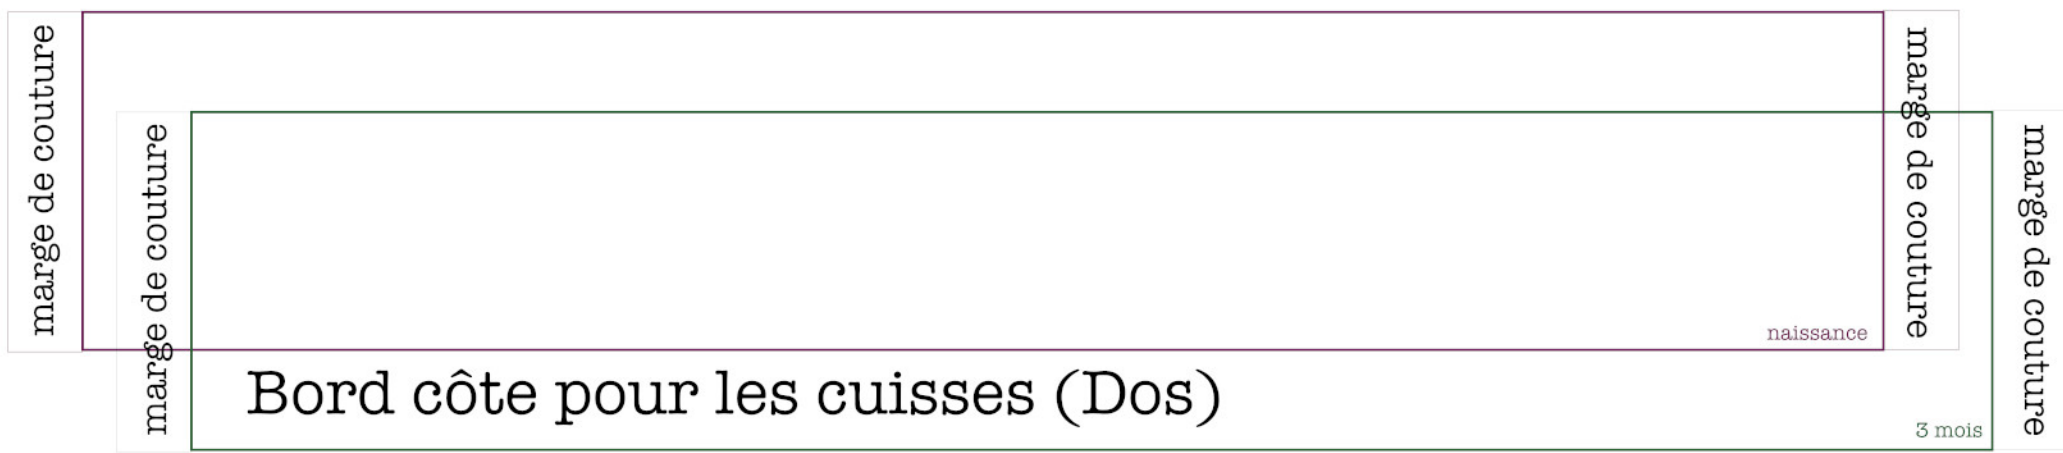

Bord côte pour le col (Dos)

3 mois

naissance

Bord côte pour le col (Devant)

3 mois

marge de couture

marge de couture

marge de couture

naissance

marge de couture

Bord côte pour les emmanchures

3 mois

milieu devant

sop milieu dos

Devant

Dos

naissance

3 mois

naissance

3 mois

Le carré de contrôle
5 cm x 5 cm