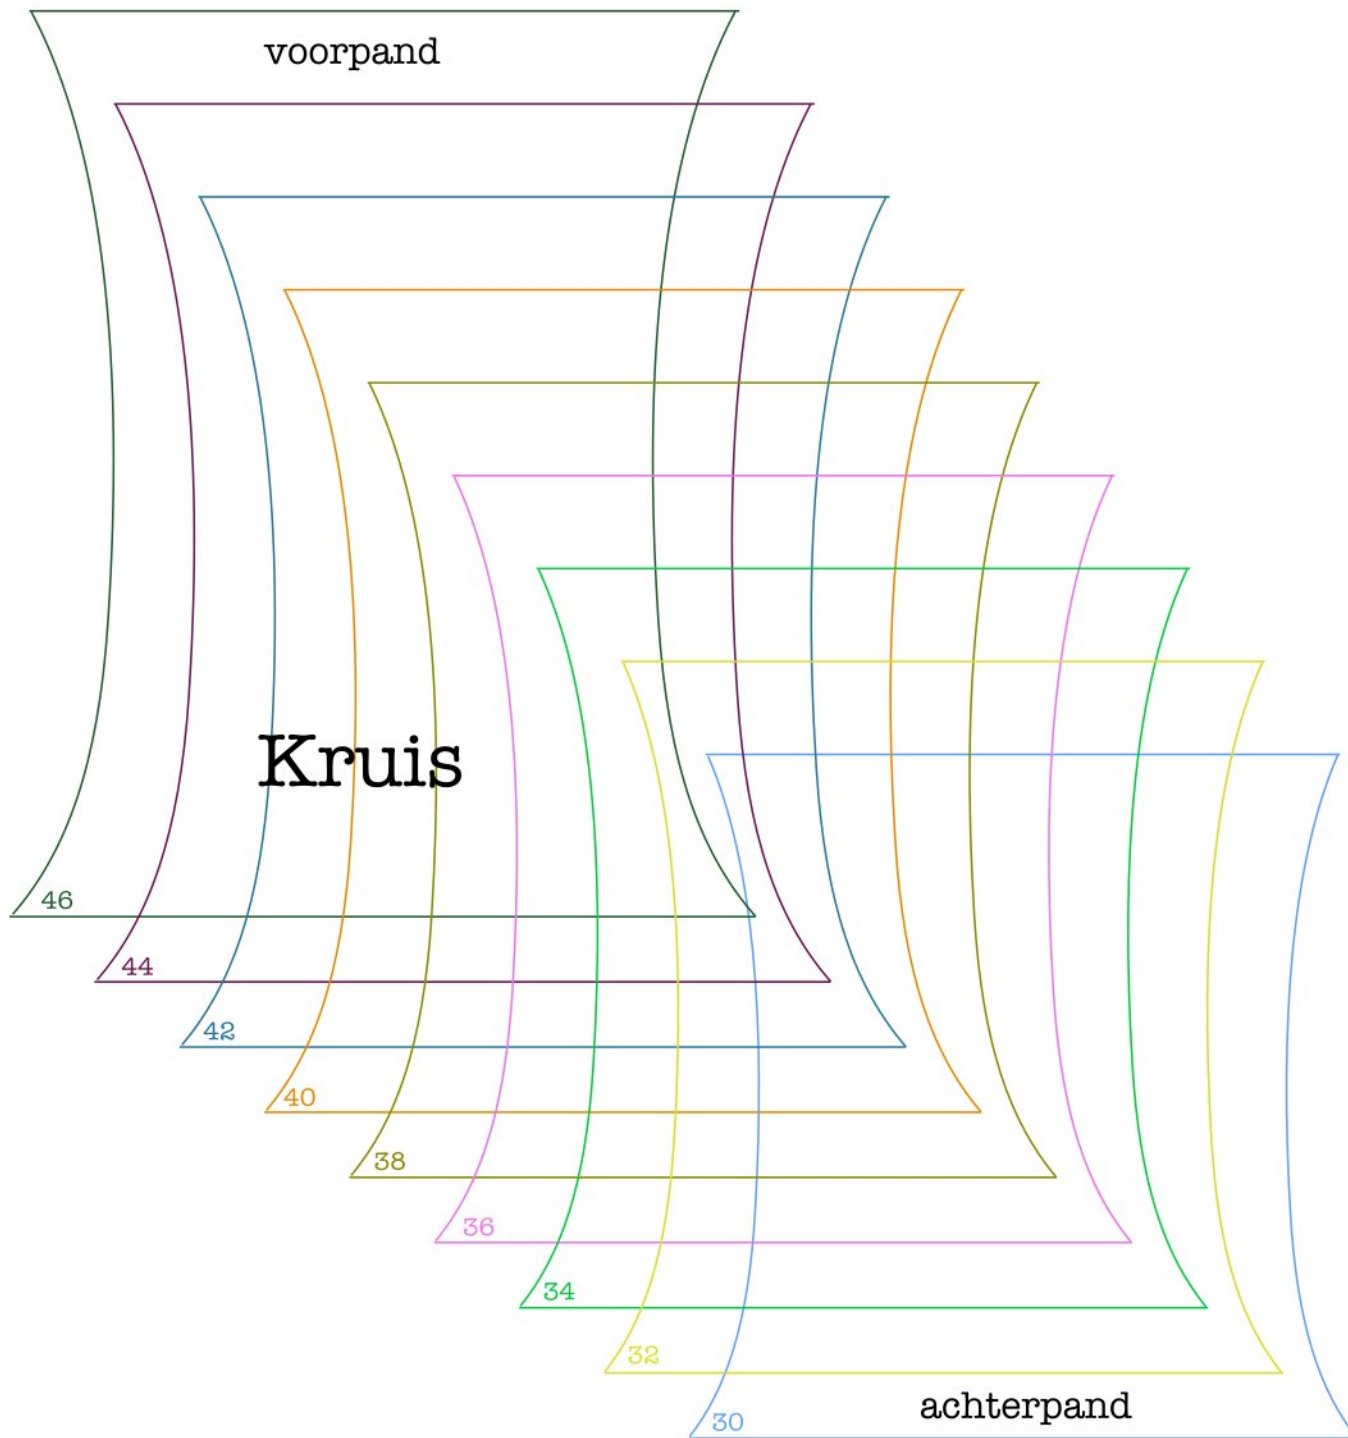

# Voorpand

30  
32  
34  
36  
38  
40  
42  
44  
46

# Achterpand

controle vierkant  
5 cm x 5 cm

Maattabel (Heupomvang)

| maat 30 | maat 32 | maat 34 | maat 36 | maat 38 | maat 40 | maat 42 | maat 44 | maat 46 |
|---------|---------|---------|---------|---------|---------|---------|---------|---------|
| 83 cm   | 87 cm   | 91 cm   | 95 cm   | 99 cm   | 103 cm  | 107 cm  | 111 cm  | 115 cm  |