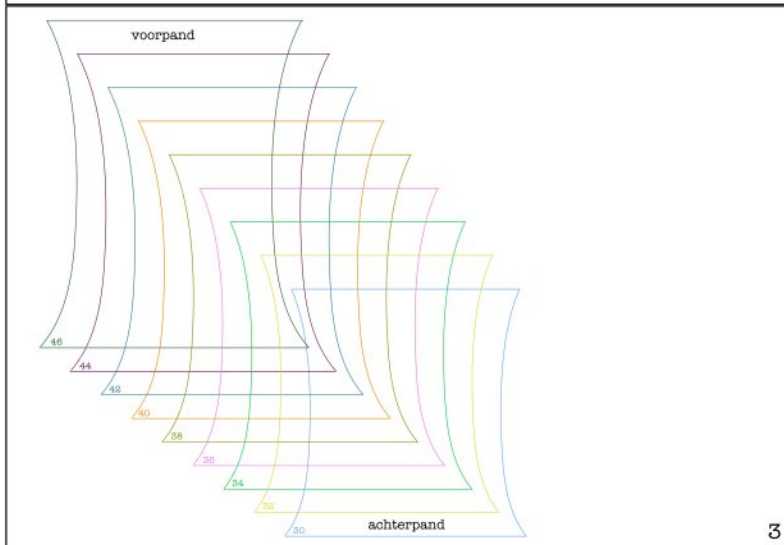

# Dames Hipster maat 30 - 46

Schaal: 100%

Naadtoeslag is niet inbegrepen

© De dromenfabriek

Niet bestemd voor commercieel gebruik

[www.dedromenfabriek.com](http://www.dedromenfabriek.com)

1

2