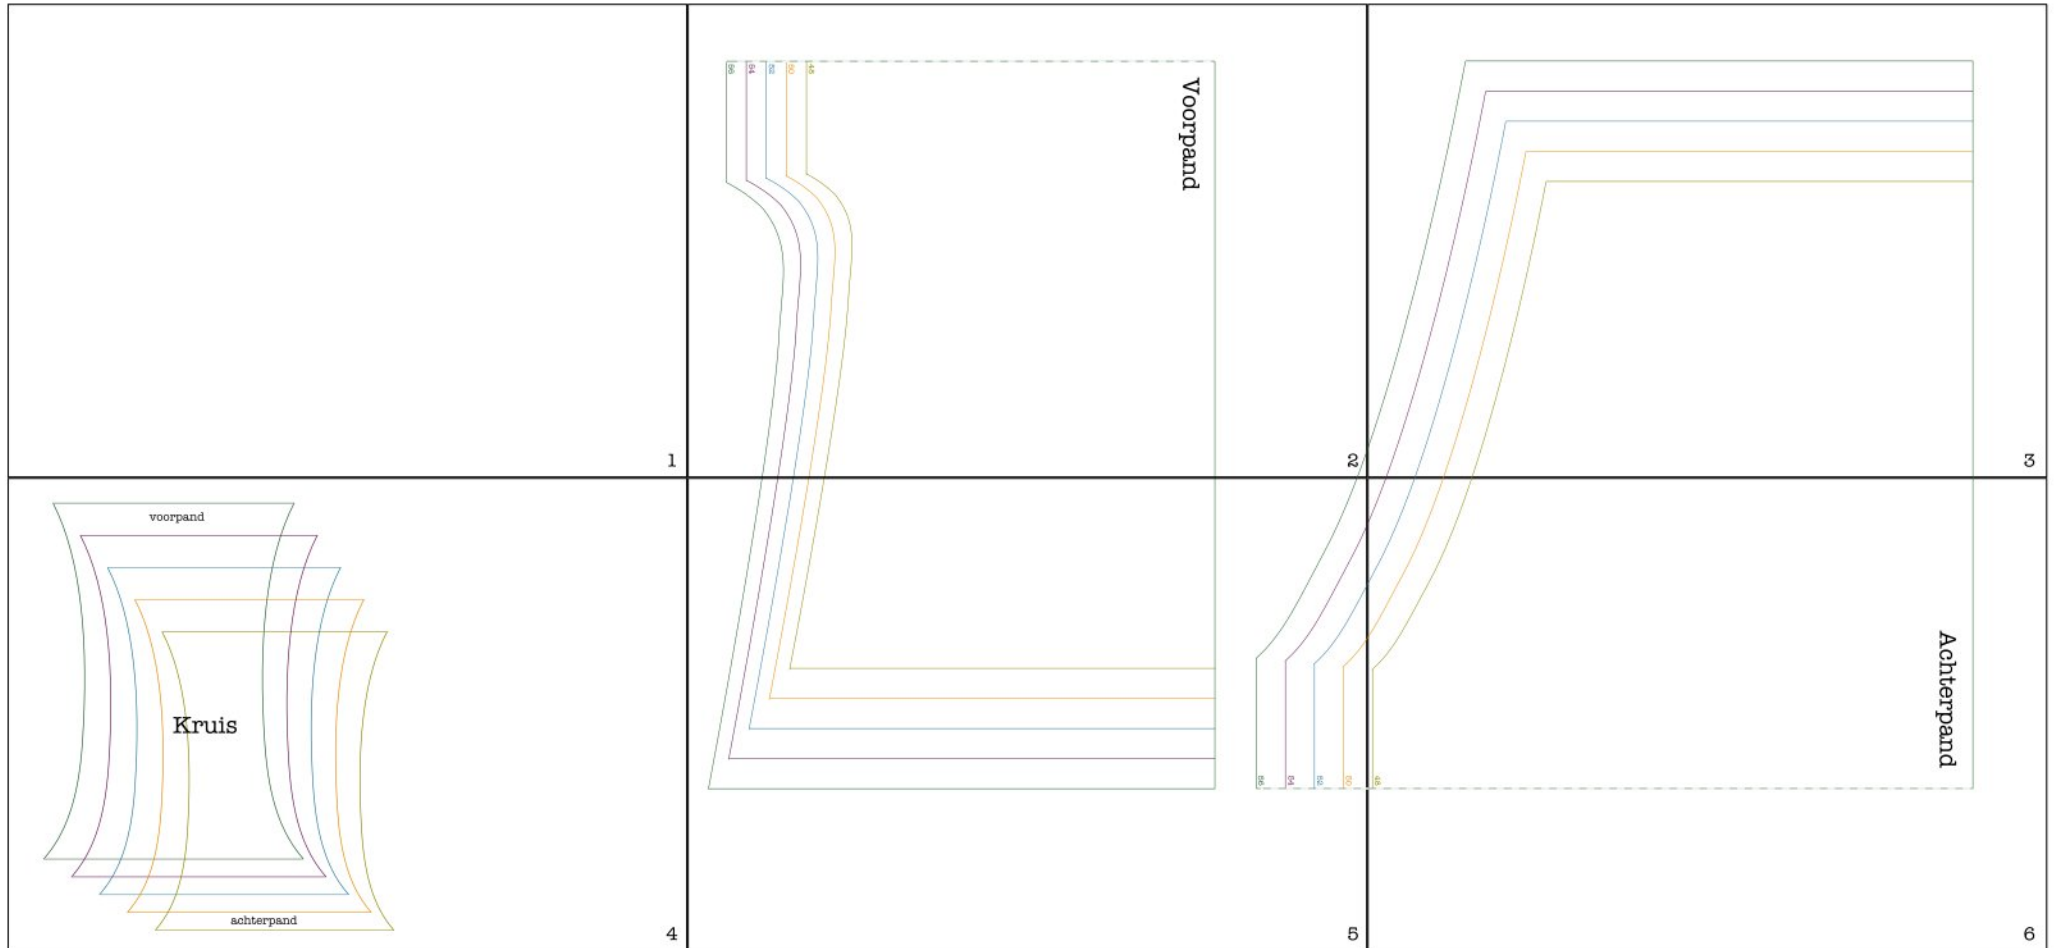

Dames Hipster maat 48-56

Schaal: 100%

Naadtoeslag is niet inbegrepen

© De dromenfabriek

Niet bestemd voor commercieel gebruik

www.dedromenfabriek.com

Voorpand

48

50

52

54

56

56
54
52
50

Maattabel (Heupomvang)

maat 48	maat 50	maat 52	maat 54	maat 56
121 cm	127 cm	133 cm	139 cm	145 cm

Lengte elastische biais (incl. naadwaarde)

maat 48	maat 50	maat 52	maat 54	maat 56
85 cm	89 cm	93 cm	97 cm	101,5 cm

Achterpand