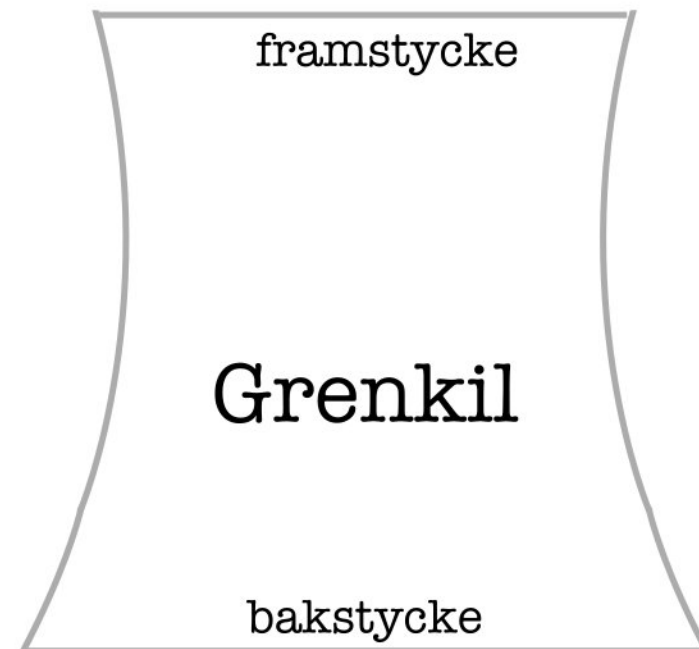

# Flicktrosa i stl. 110/116

Skala 100%

I mönstret ingår inte sömsmån

Mönstret får ej användas i kommersiellt syfte

Alla rättigheter förbehållna

[www.gratissymonster.se](http://www.gratissymonster.se)

© Toska Helder

Bakstycke

Framstycke

framstycke

Grenkil

bakstycke

Bakstycke

Snedslåband stretchjersey 25MM  
Storlek 110/116-> 43 cm

kontrollruta  
5 cm x 5 cm