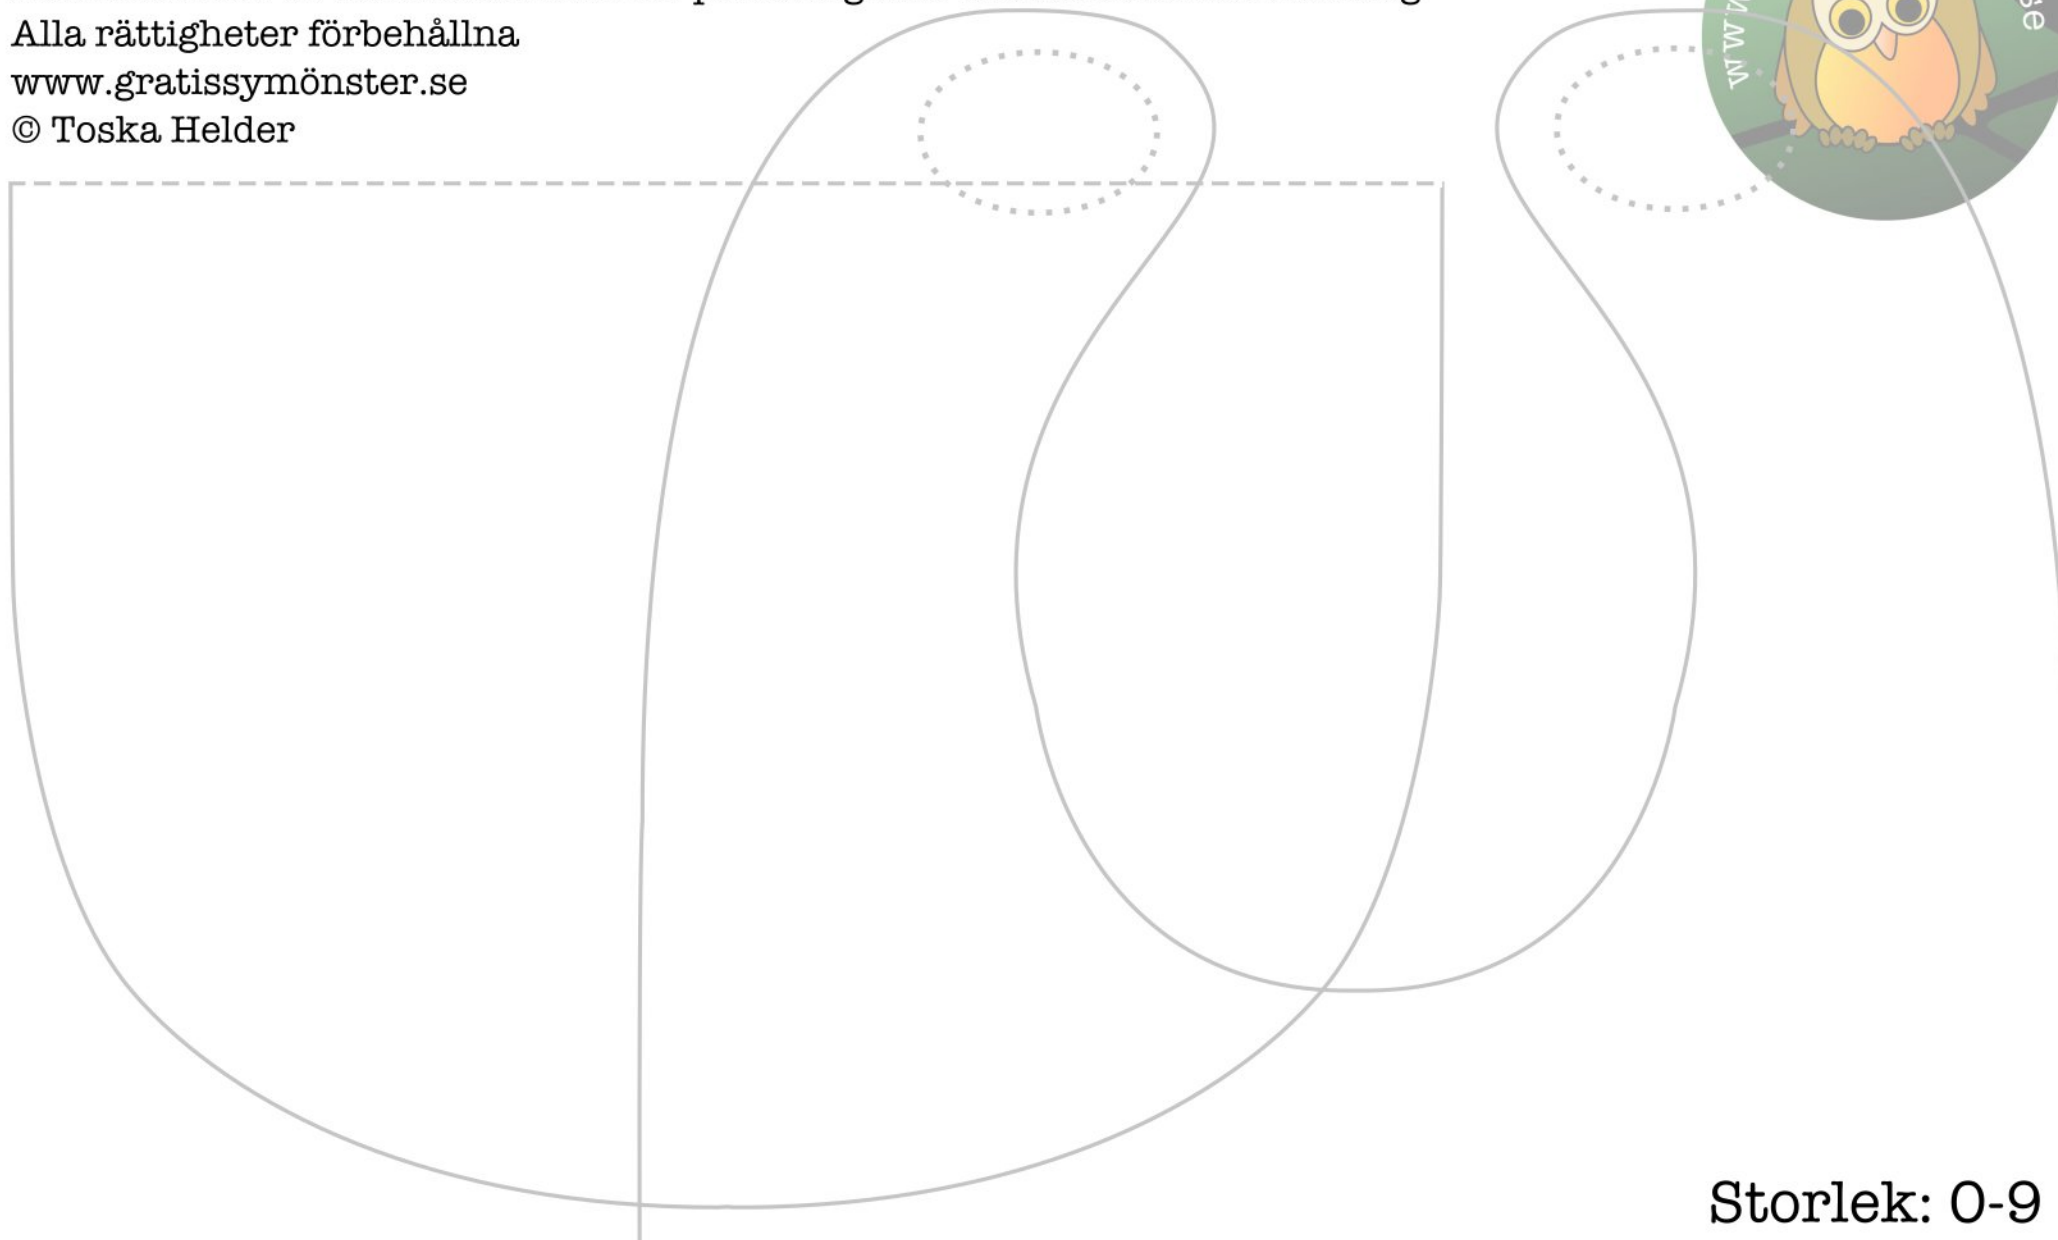

Haklapp

Skala 100%

I mönstret ingår inte sömsmån

Detta mönster är endast avsedda för personlig icke-kommersiell användning

Alla rättigheter förbehållna

www.gratissymonster.se

© Toska Helder

Storlek: 0-9

kontrollruta
5 cm x 5 cm

Storlek: 12-24