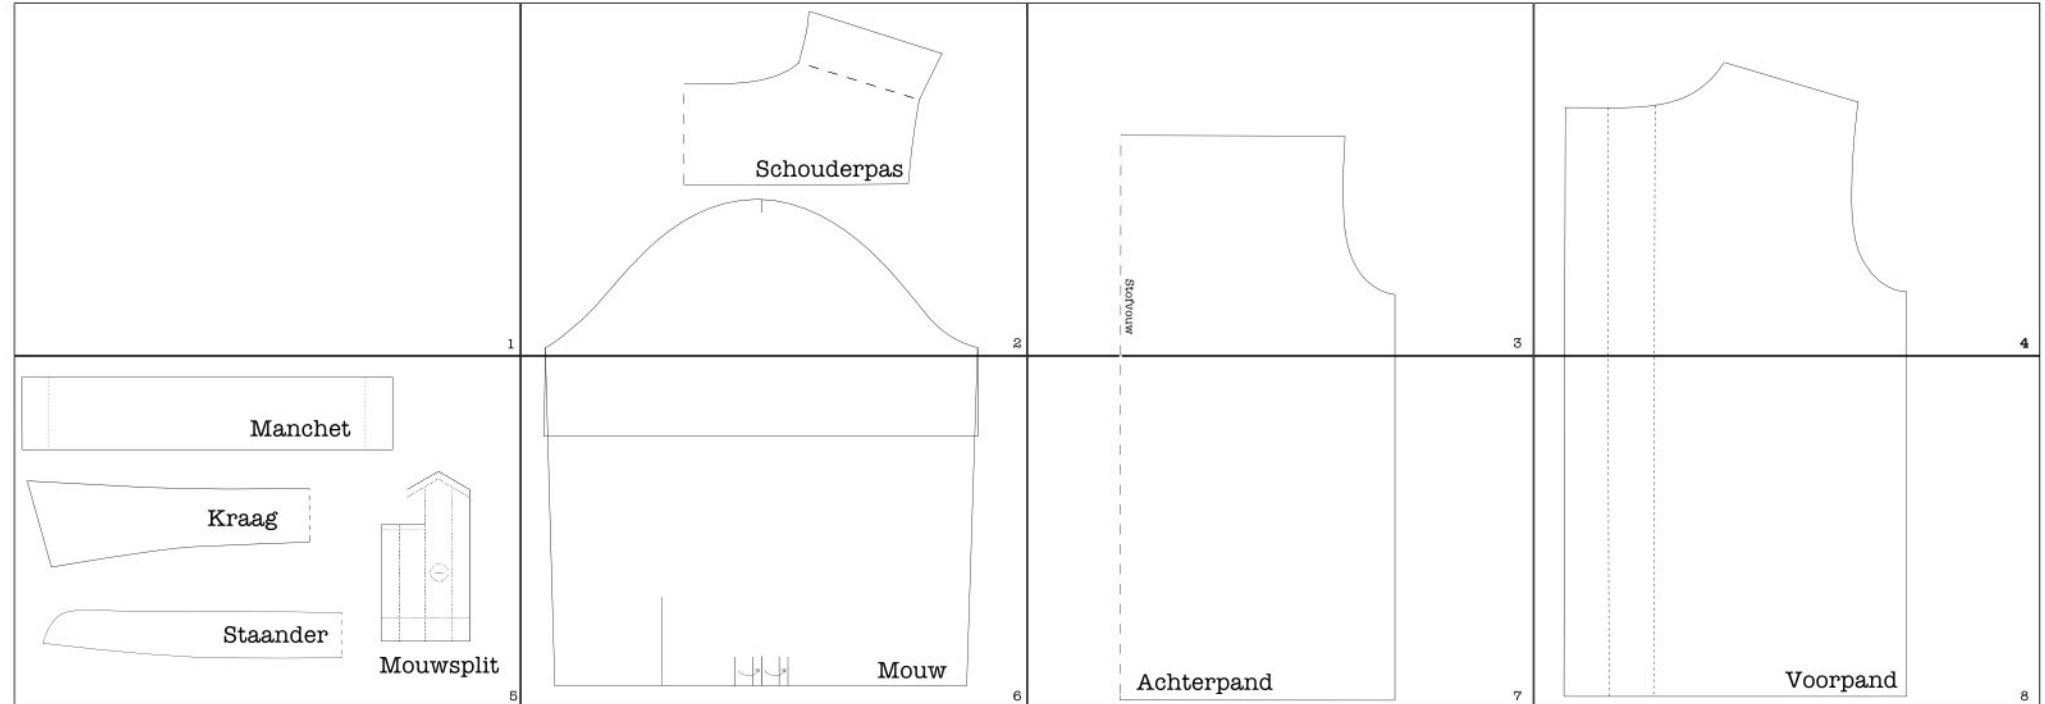

Jongens blouse maat 92

Schaal: 100%

Naadtoeslag is niet inbegrepen

© De dromenfabriek

Niet bestemd voor commercieel gebruik

www.dedromenfabriek.com

Schouderpas

Stofvouw

Manchet

Kraag

Staander

Mouwsplit

Mouw

Achterpand

Voorpand