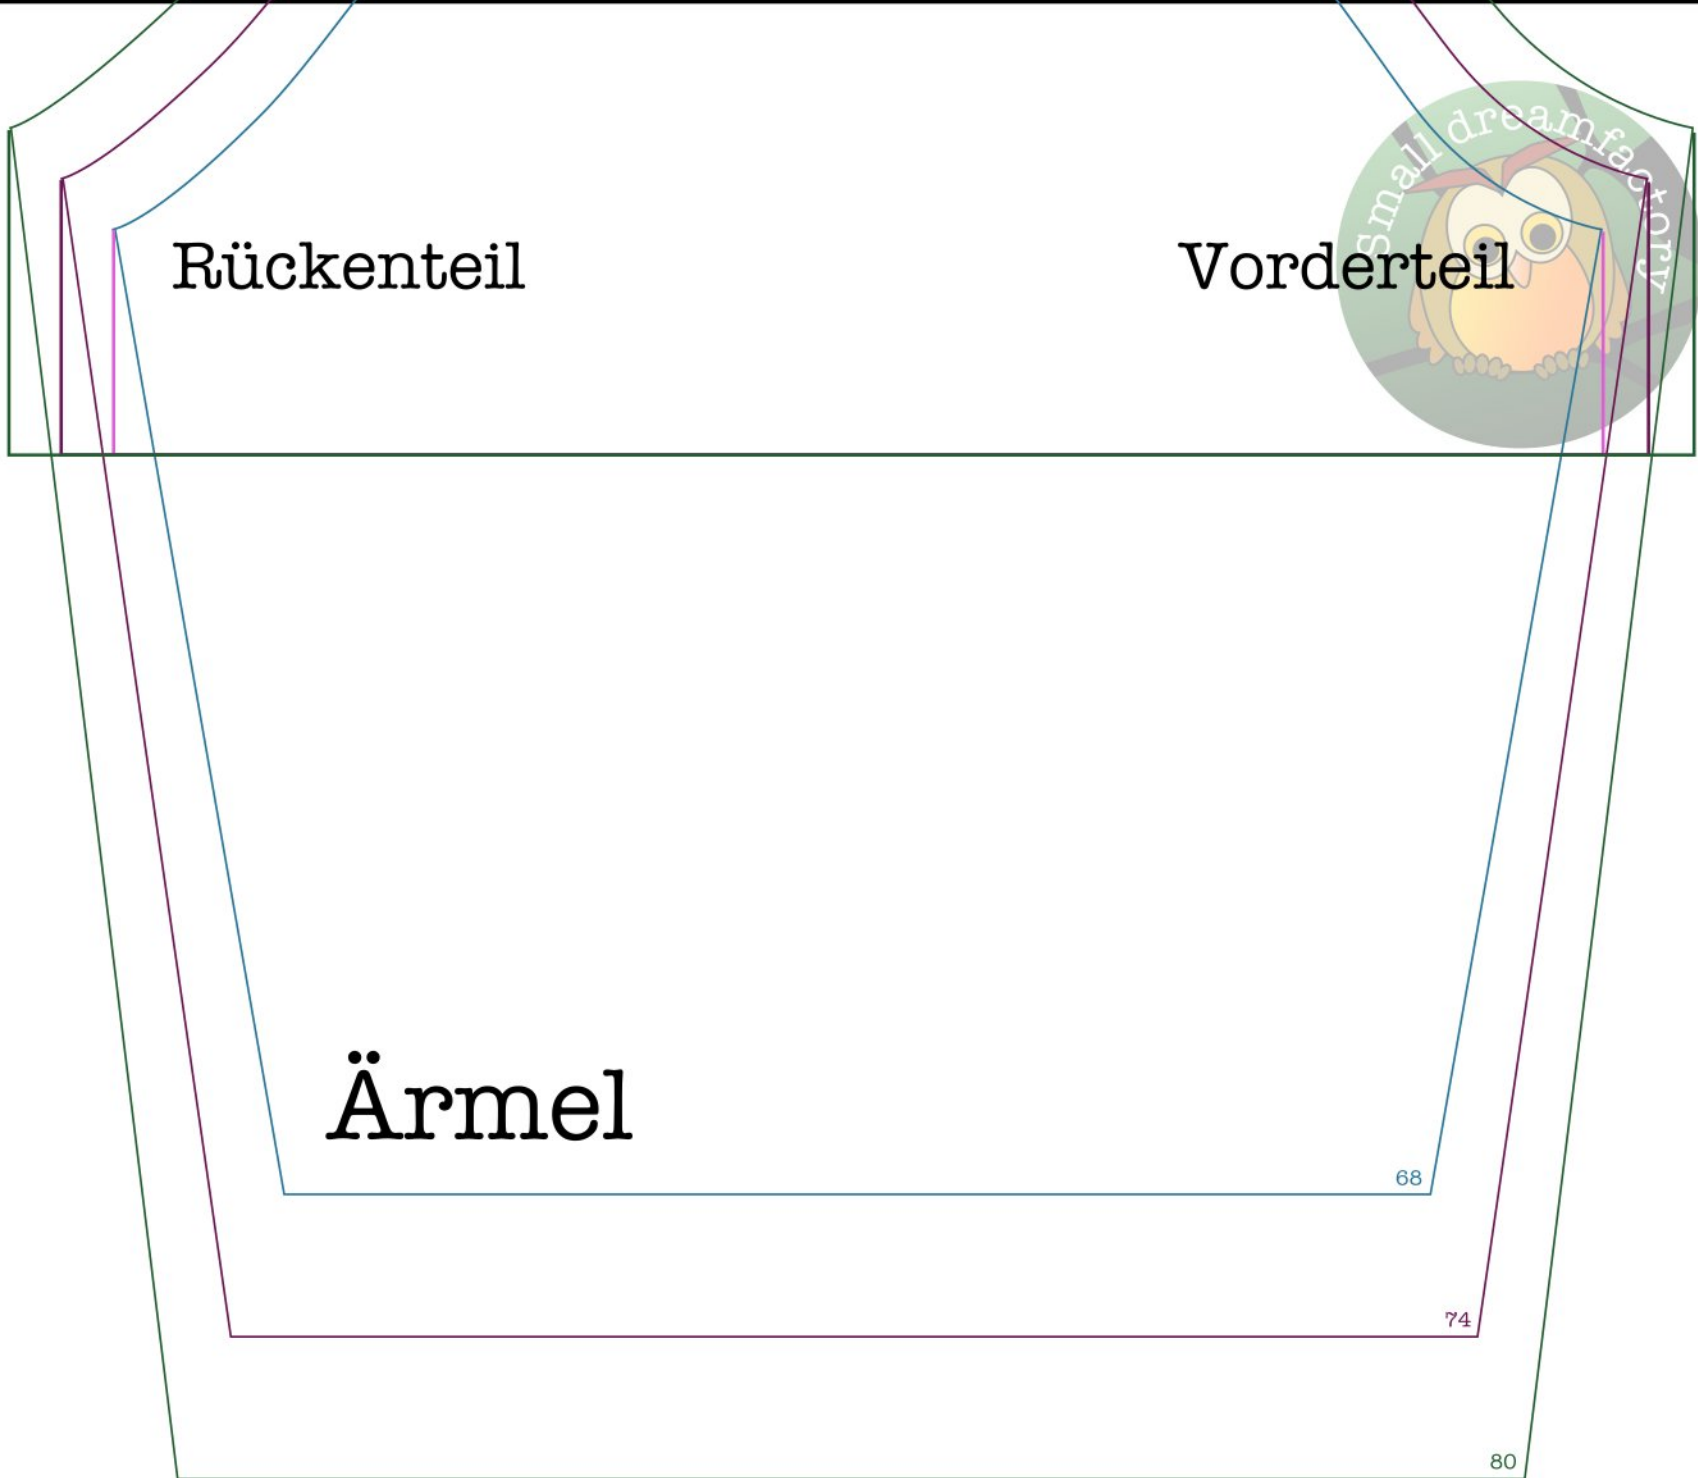

Jungen Hemd Größe 68 -80

Maßstab: 100%

Die Nahtzugabe ist nicht enthalten.

© Fabrik der Träume

Nicht zur kommerziellen Nutzung

www.fabrikdertraume.de

Rückenteil

68

74

80

Vorderteil

68

74

80

Kragen

80

74

68

Kontrollquadrat
5 cm x 5 cm