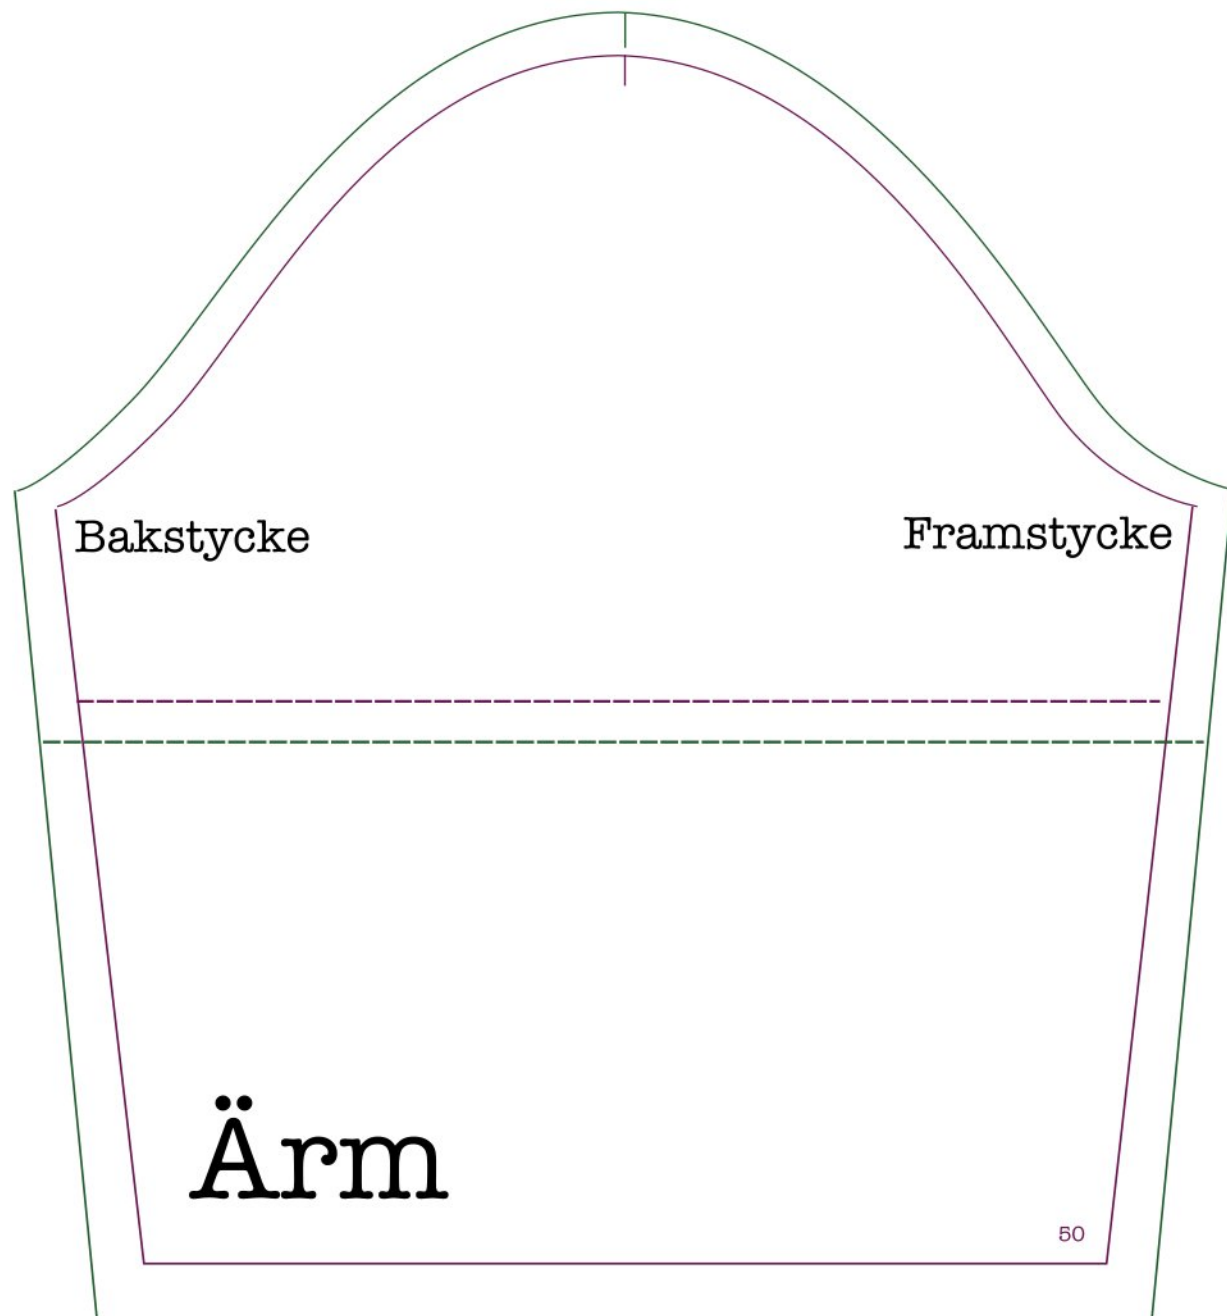

Kuvertbody Storlek 50 och storlek 62

Skala 100%

I mönstret ingår inte sömsmån

Detta mönster är endast avsedda för
personlig icke-kommersiell användning

Alla rättigheter förbehållna

www.gratissymonster.se

© Toska Helder

mot vikt kant

mot vikt kant

Framstycke

Bakstycke

50

62

50

62

kontrollruta
5 cm x 5 cm