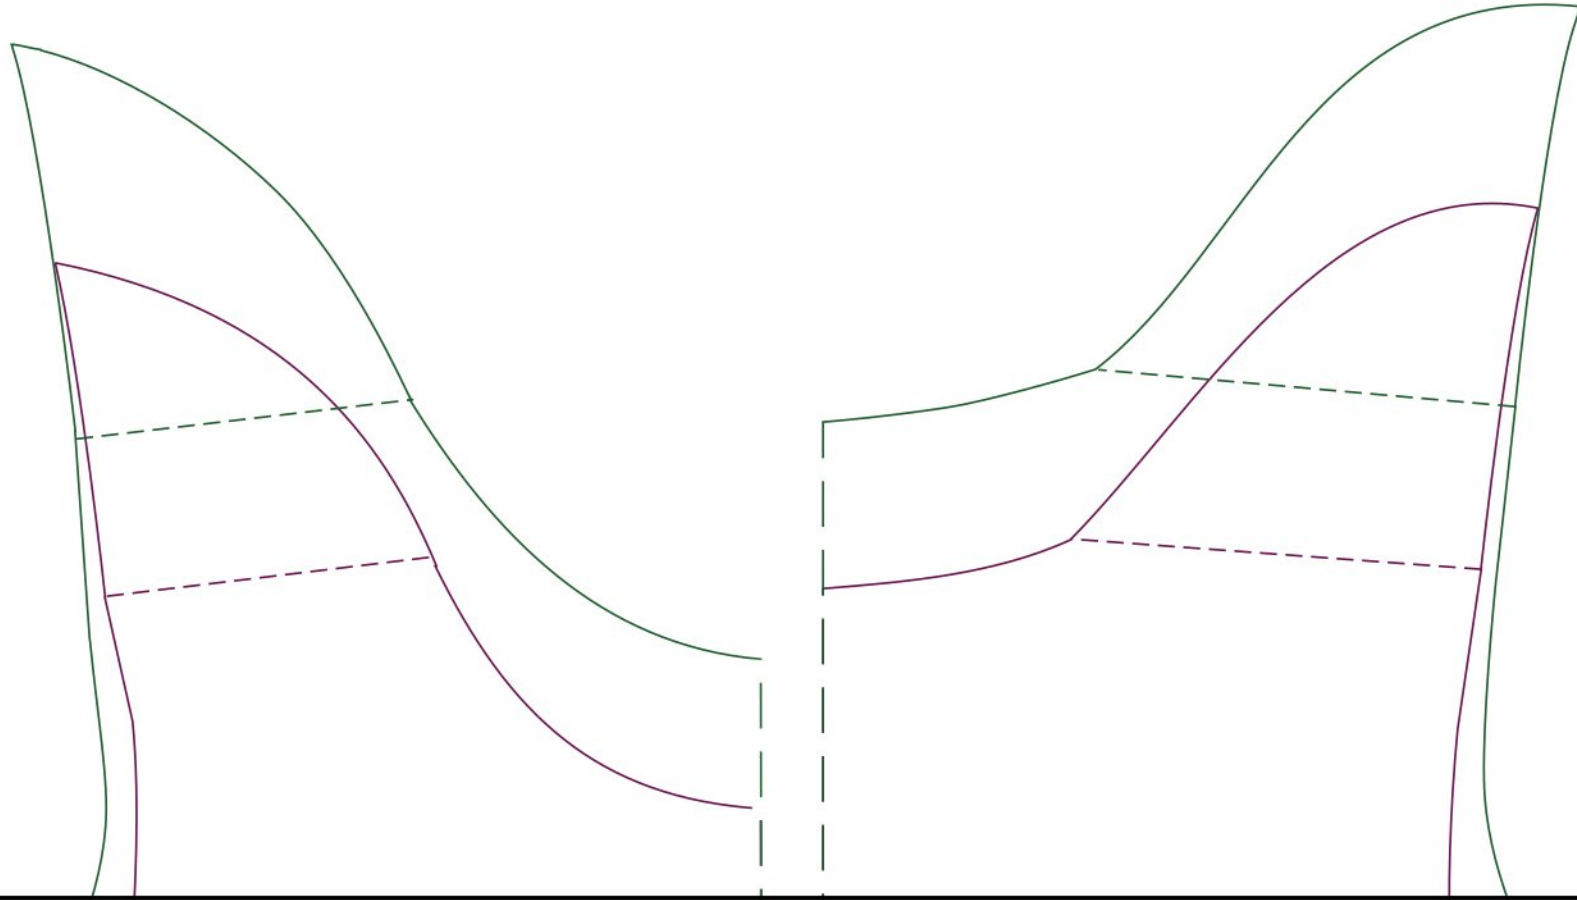

Kuvertbody Storlek 50 och storlek 62

Skala 100%

I mönstret ingår inte sömsmån

Detta mönster är endast avsedda för
personlig icke-kommersiell användning

Alla rättigheter förbehållna

www.gratissymonster.se

© Toska Helder

mot vikt kant

mot vikt kant

Framstycke

Bakstycke

50

62

50

62

kontrollruta
5 cm x 5 cm