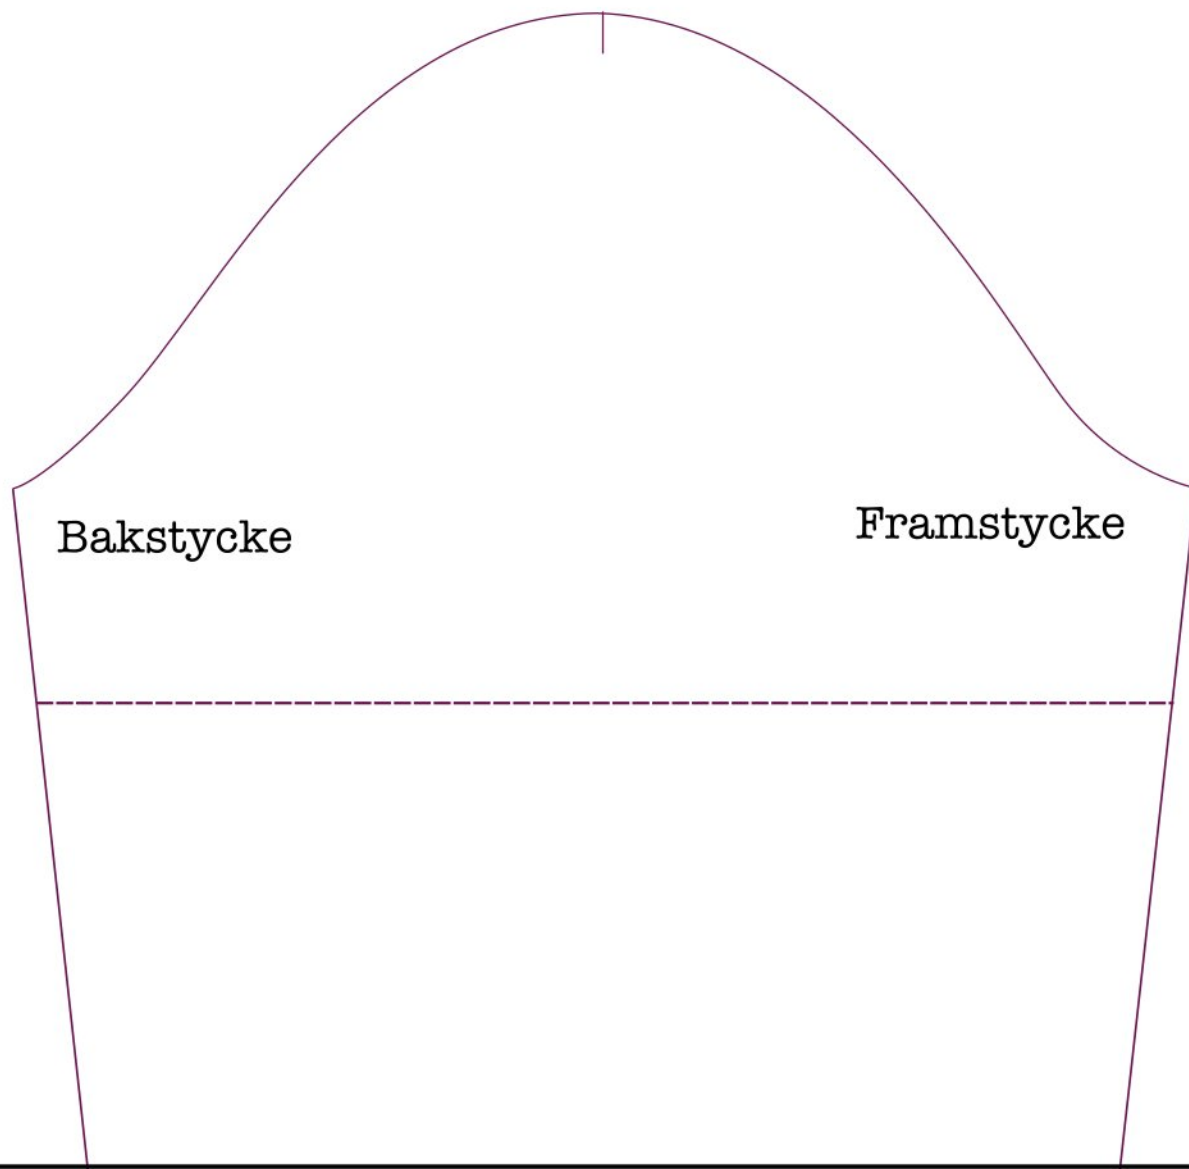

Kuvertbody Storlek 56

Skala 100%

I mönstret ingår inte sömsmån

Detta mönster är endast avsedda för
personlig icke-kommersiell användning

Alla rättigheter förbehållna

www.gratissymonster.se

© Toska Helder

Framstycke

mot vikt kant

mot vikt kant

Bakstycke

Ärm

56

56

kontrollruta
5 cm x 5 cm