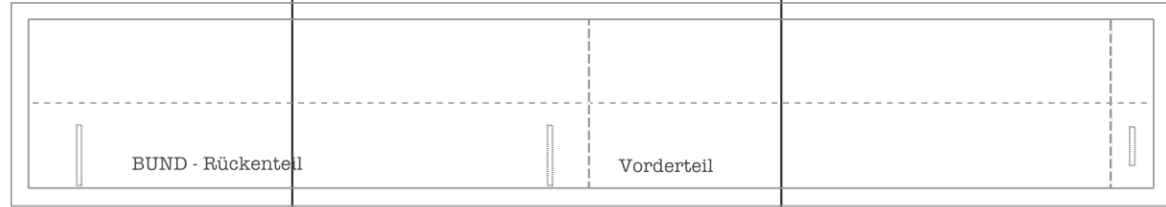

Rock mit
verstellbarem Bund
Größe 116

Kontrollquadrat
5 cm x 5 cm