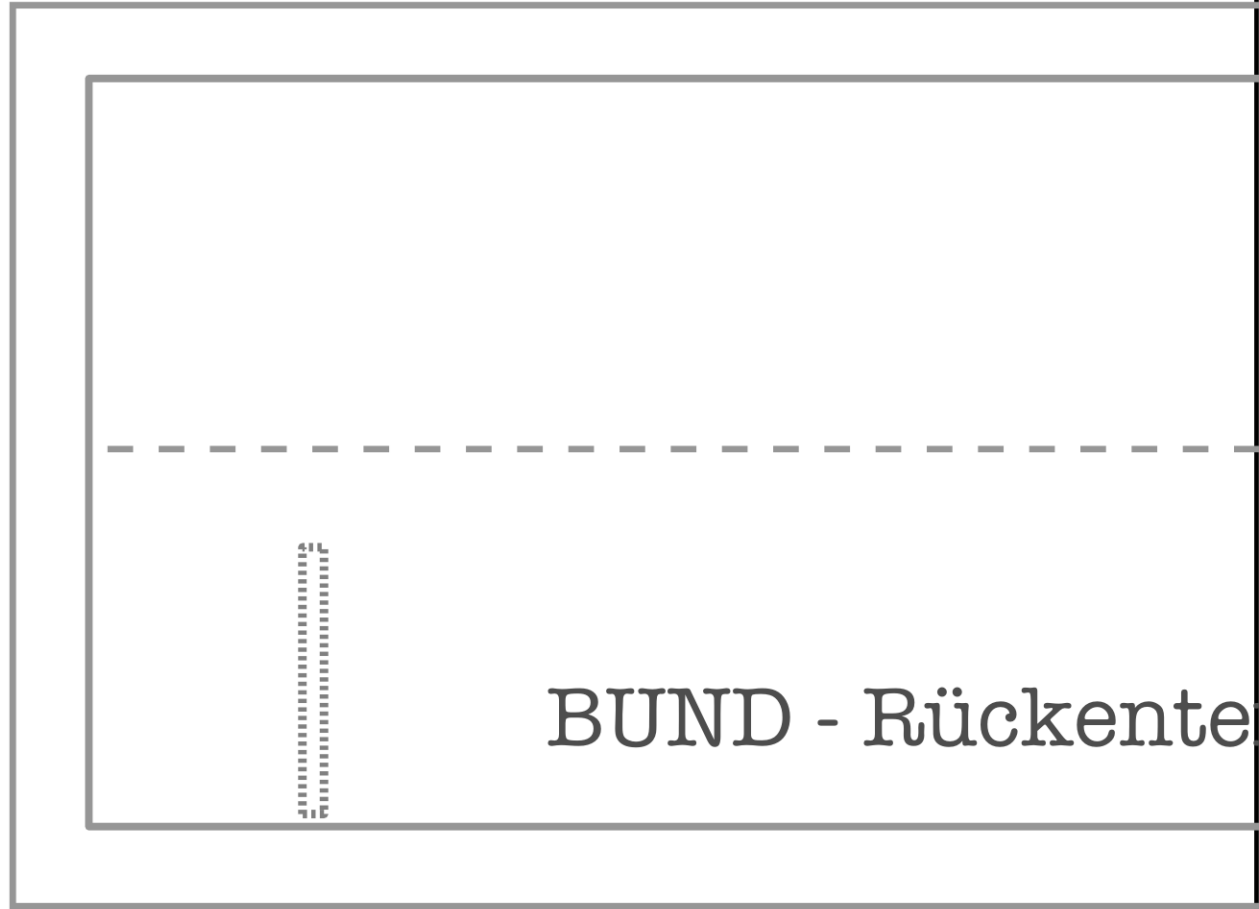

Rock mit verstellbarem Bund Größe 116

Maßstab: 100%

© Fabrik der Träume

Die Nahtzugabe ist im Schnittmuster bereits enthalten.

Nicht zur kommerziellen Nutzung

www.fabrikdertraume.blogspot.com

Kontrollquadrat
5 cm x 5 cm