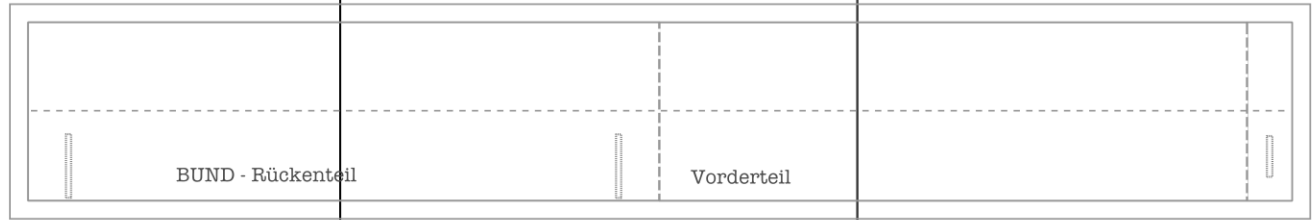

Rock mit
verstellbarem Bund
Größe 128

Kontrollquadrat
5 cm x 5 cm