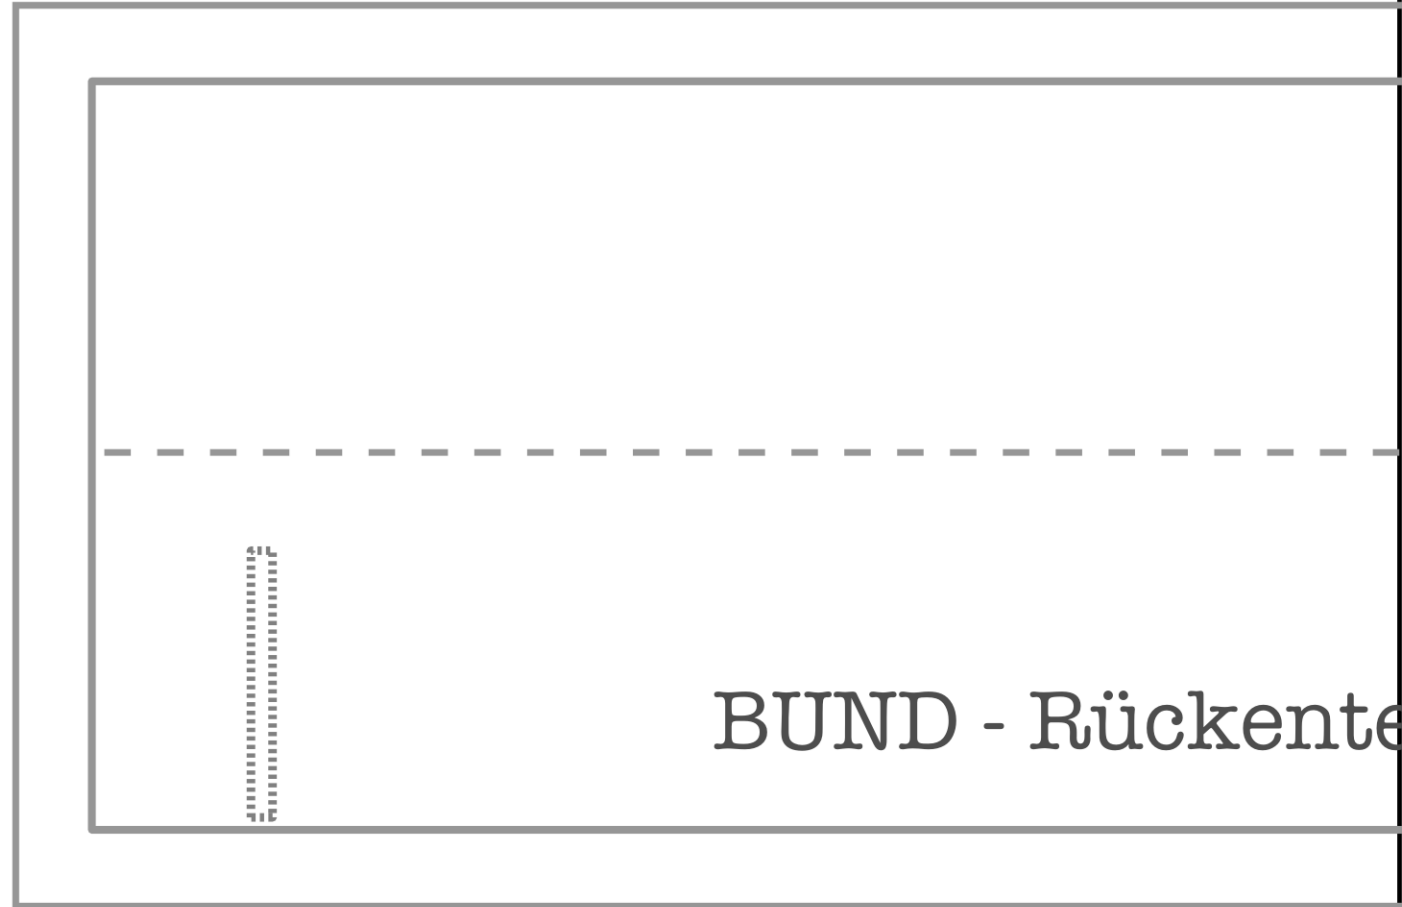

Kontrollquadrat
5 cm x 5 cm

BUND - Rückente