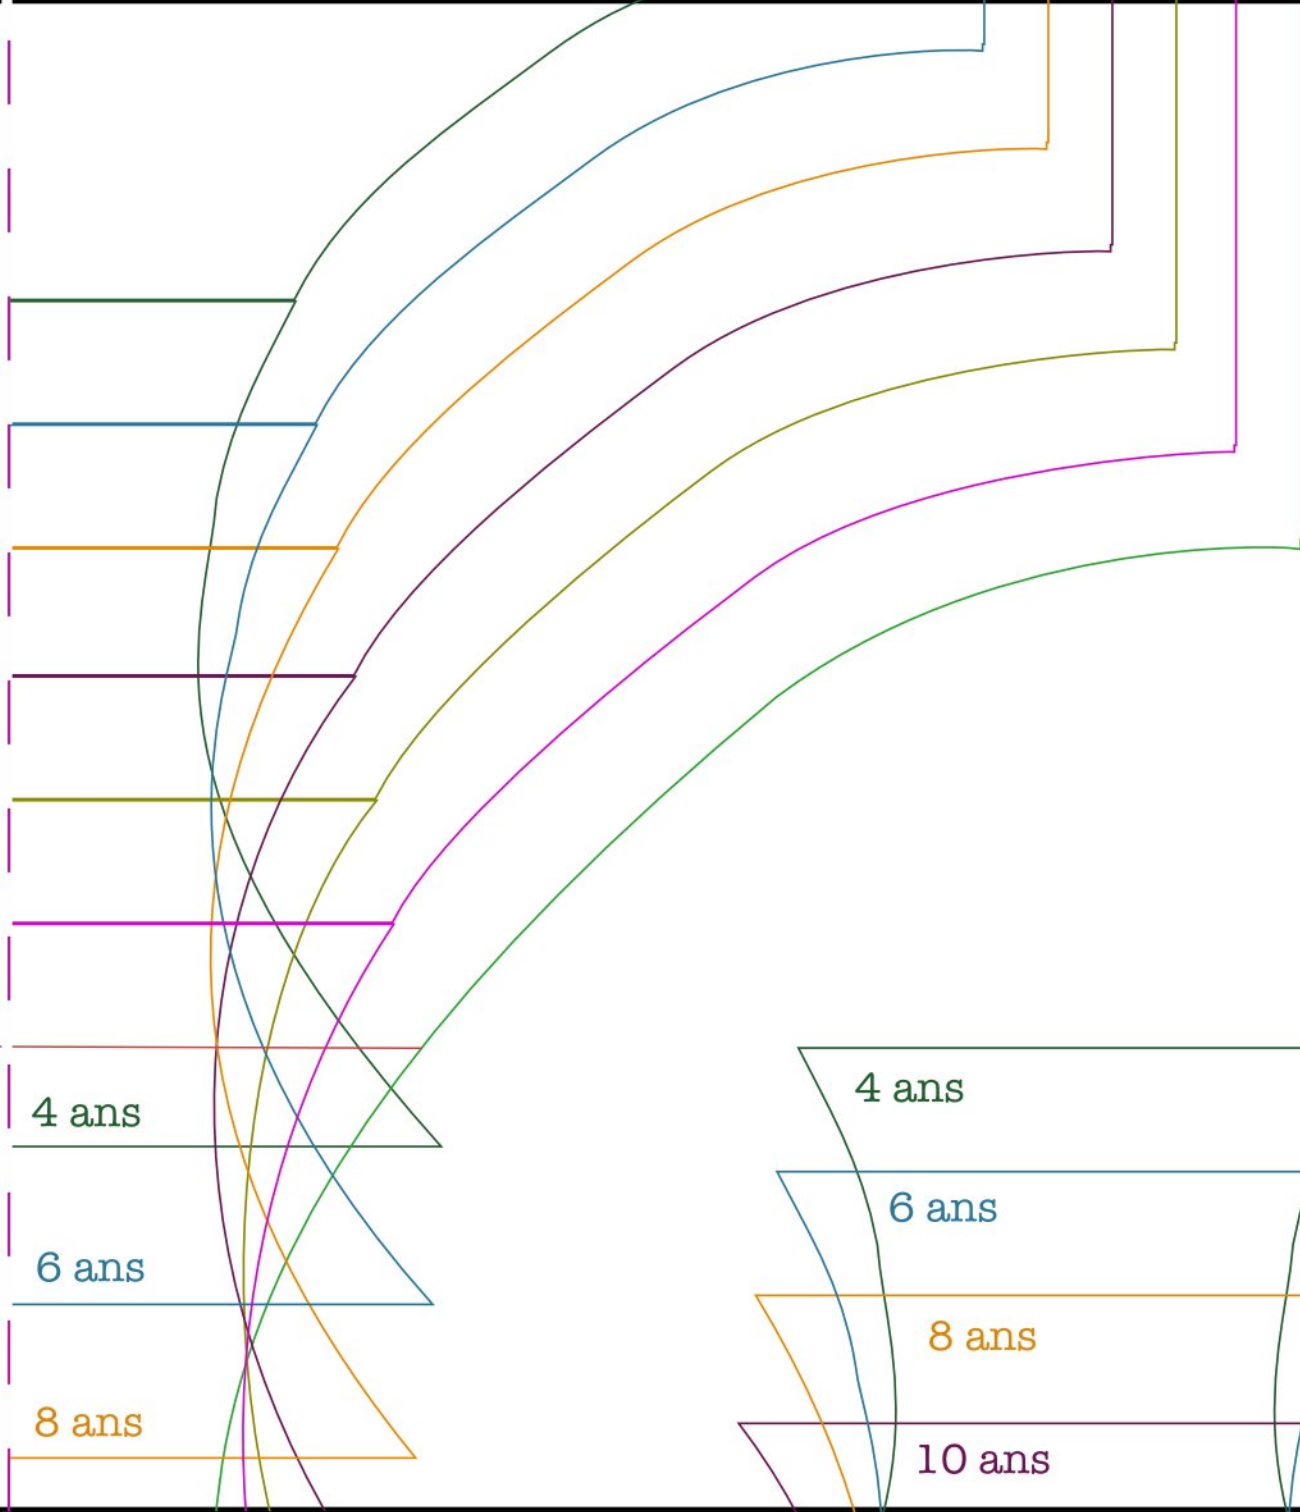

## Maillot de bain pour fille

Taille 4 ans, 6 ans, 8 ans, 10 ans, 12 ans,  
14 ans & 16 ans

Échelle: 100%

Les marges de couture ne sont pas comprises

© petite fabrique de rêves

Usage exclusivement non-commercial

# Devant

4 ans

6 ans

8 ans

4 ans

6 ans

8 ans

4 ans

6 ans

8 ans

10 ans

10 ans

12 ans

14 ans

16 ans

Le carré de contrôle  
5 cm x 5 cm

La longueur des bretelles:

Taille 4 ans: 20 cm

Taille 6 ans: 24 cm

Taille 8 ans: 28 cm

Taille 10 ans: 32 cm

Taille 12 ans: 36 cm

Taille 14 ans: 40 cm

Taille 16 ans: 44 cm