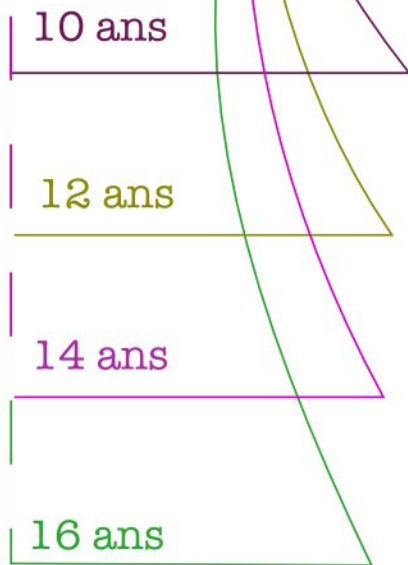

## Maillot de bain pour fille

Taille 4 ans, 6 ans, 8 ans, 10 ans, 12 ans,  
14 ans & 16 ans

Échelle: 100%

Les marges de couture ne sont pas comprises

© petite fabrique de rêves

Usage exclusivement non-commercial

# Devant

4 ans

6 ans

8 ans

4 ans

6 ans

8 ans

4 ans

6 ans

8 ans

10 ans

10 ans

12 ans

14 ans

16 ans

Le carré de contrôle  
5 cm x 5 cm

La longueur des bretelles:

Taille 4 ans: 20 cm

Taille 6 ans: 24 cm

Taille 8 ans: 28 cm

Taille 10 ans: 32 cm

Taille 12 ans: 36 cm

Taille 14 ans: 40 cm

Taille 16 ans: 44 cm