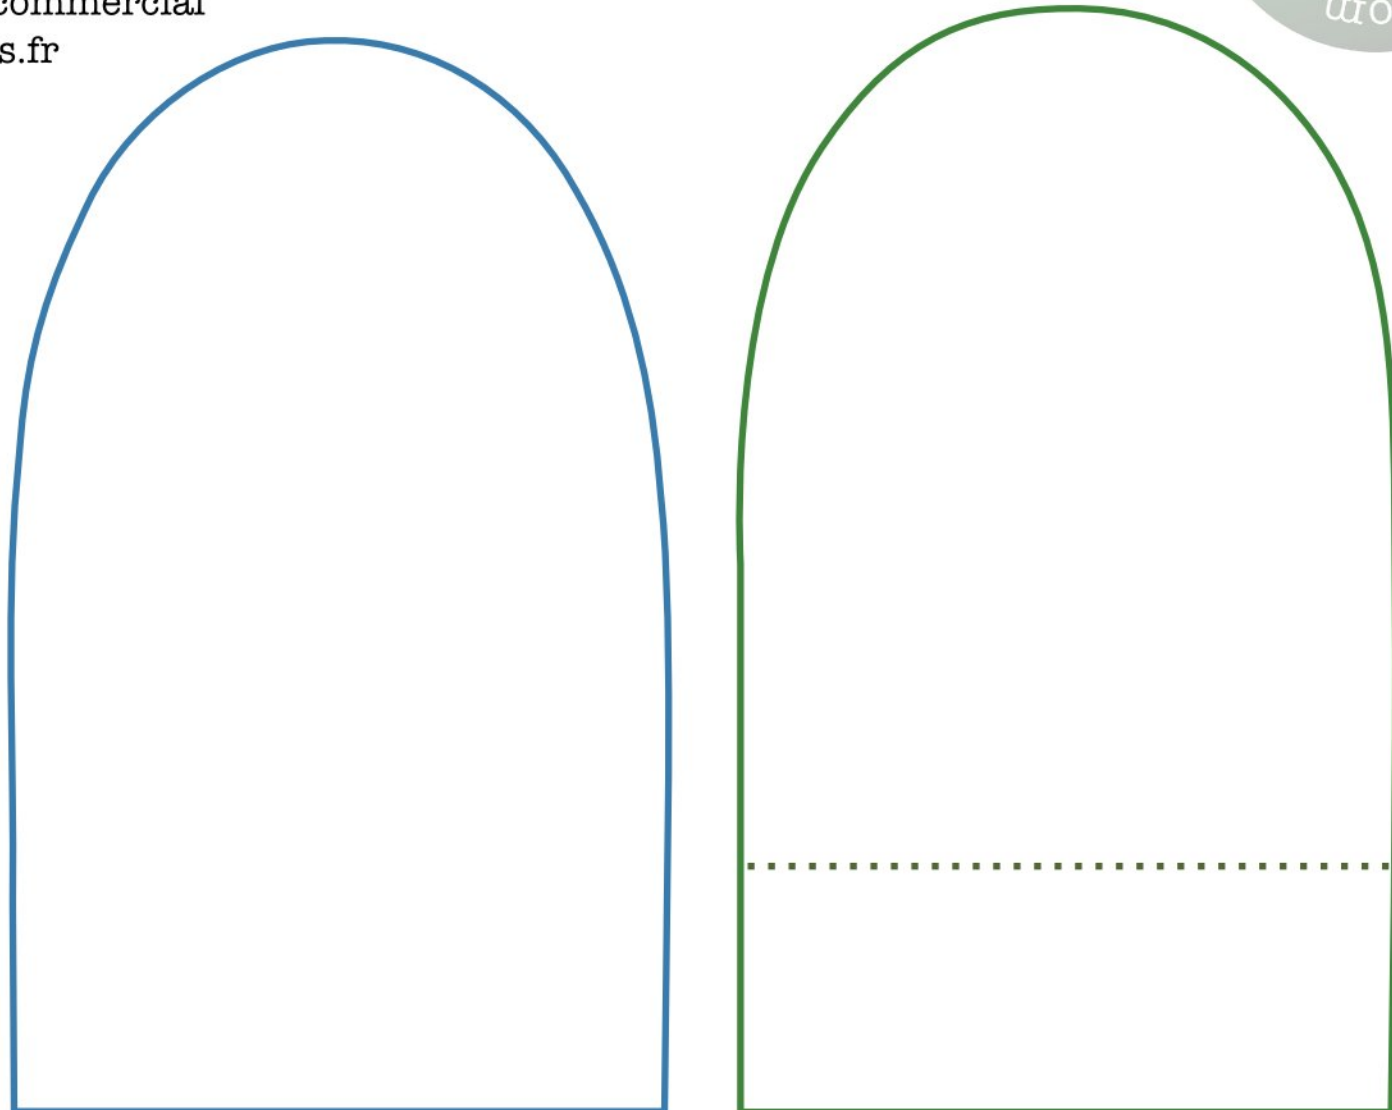

Moufles pour enfant

Taille 2 ans

Échelle: 100%

Les marges de couture ne sont pas comprises

© petite fabrique de rêves

Usage exclusivement non-commercial

www.petitefabriquedereves.fr

Le carré de contrôle
5 cm x 5 cm