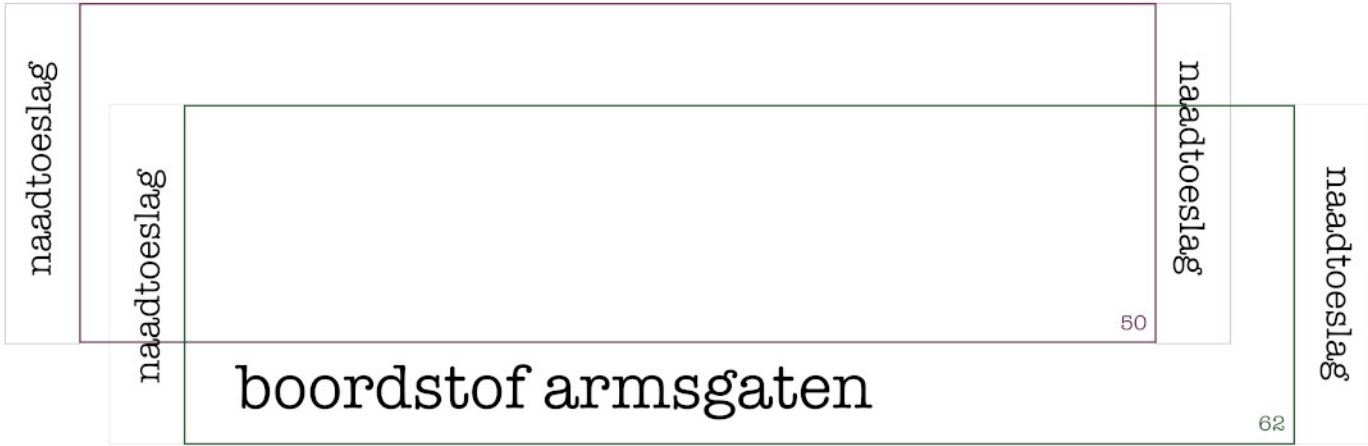

Mouwloze romper maat 50 en maat 62

Schaal: 100%

Naadtoeslag is niet inbegrepen

© De dromenfabriek

Niet bestemd voor commercieel gebruik

www.dedromenfabriek.com

50

halsboordje achterpand

62

50

halsboordje voorpand

62

naadtoeslag

naadtoeslag

naadtoeslag

naadtoeslag