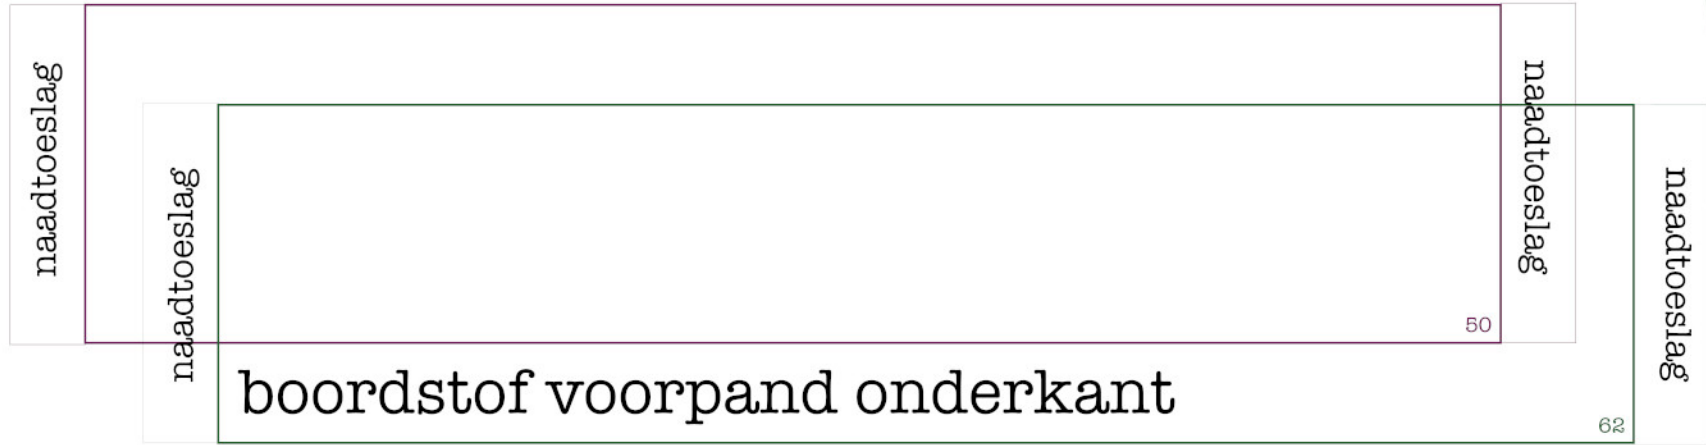

50

boordstof armsgaten

62

Voorpand

Achterpand

50

62

50

62

controle vierkant
5 cm x 5 cm