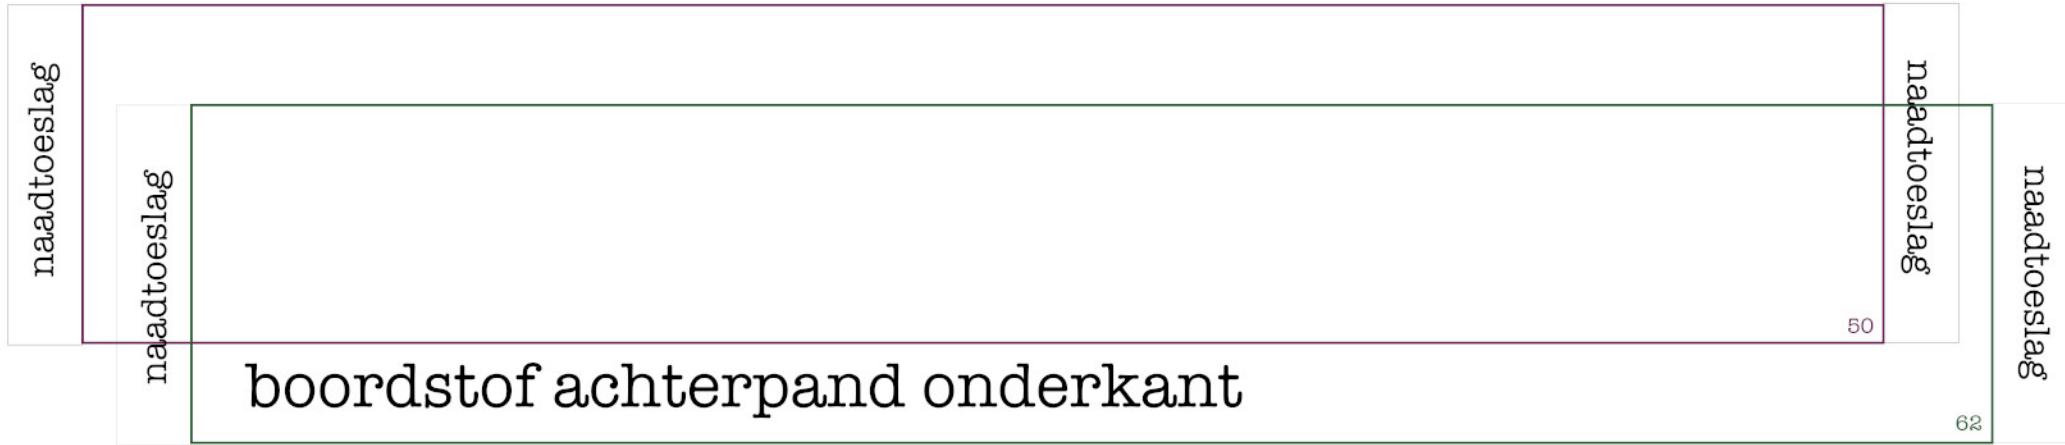

50

boordstof armsgaten

62

Voorpand

Achterpand

50

62

50

62

controle vierkant
5 cm x 5 cm