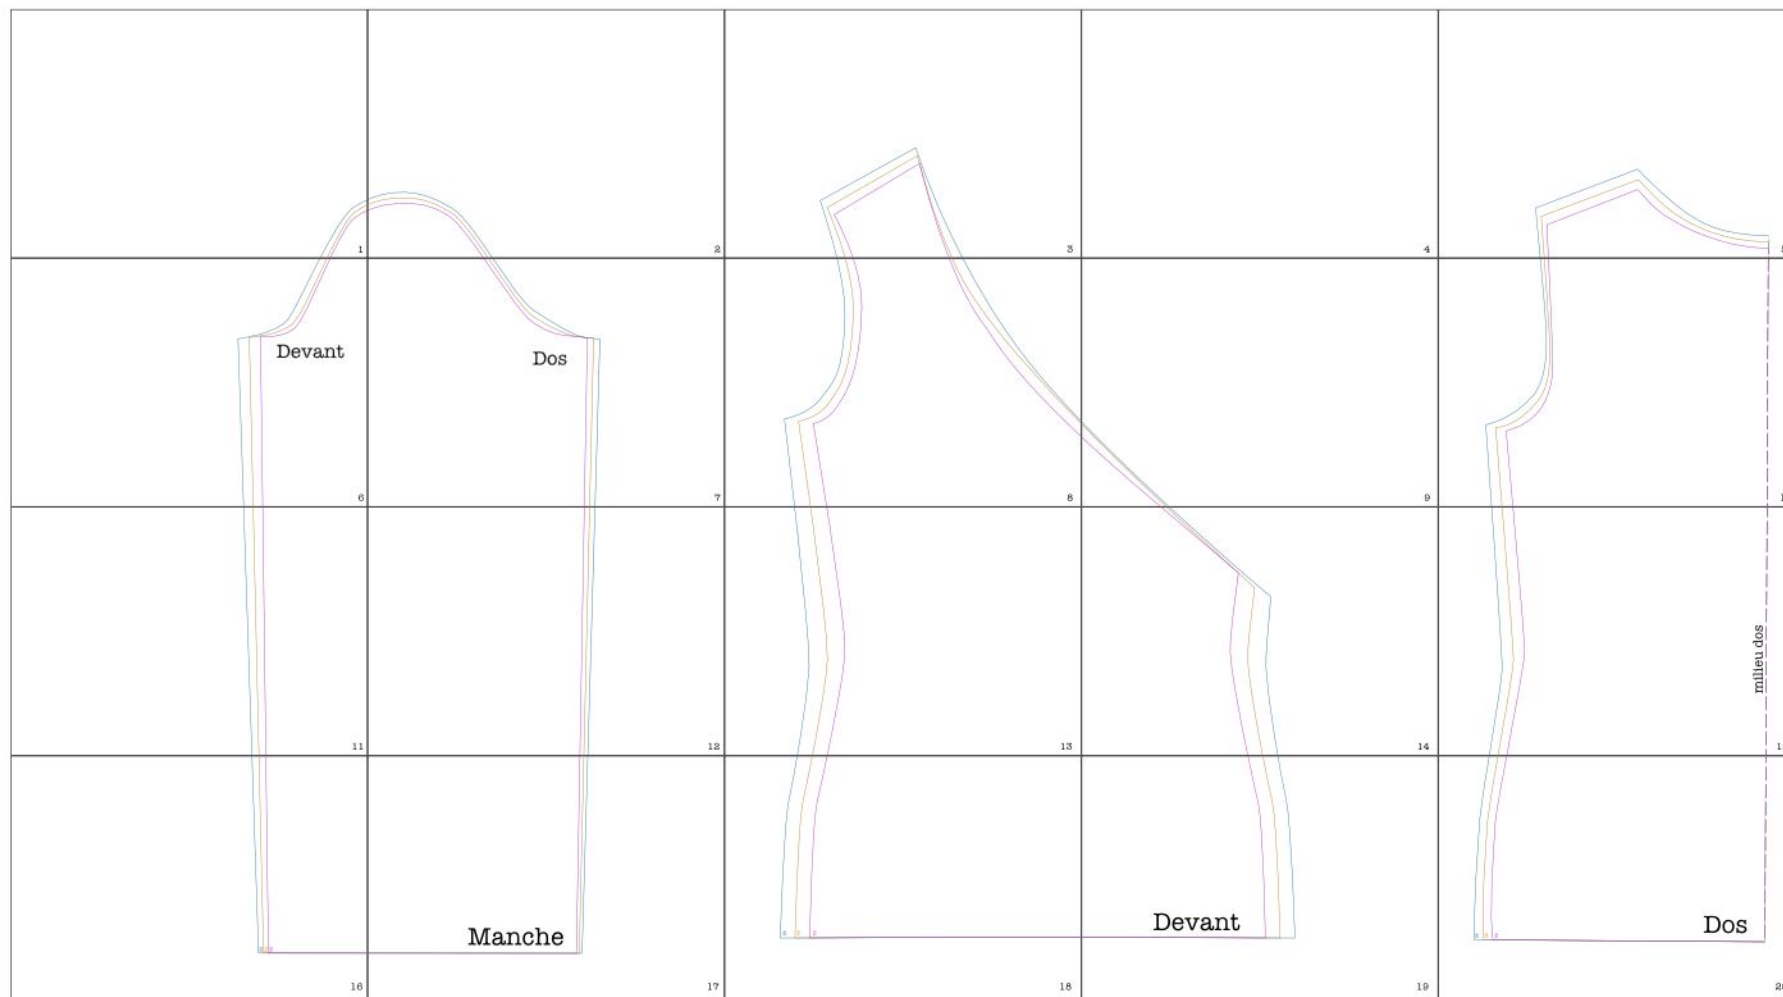

Pull-cache-coeur femme

Taille 36 - 40

Échelle: 100%

© petite fabrique de rêves

Usage exclusivement non-commercial

www.petitefabriquedereves.fr

Devant

Dos

milieu dos

34
36
38

Le carré de contrôle
5 cm x 5 cm

Manche

Devant

Dos

38

36