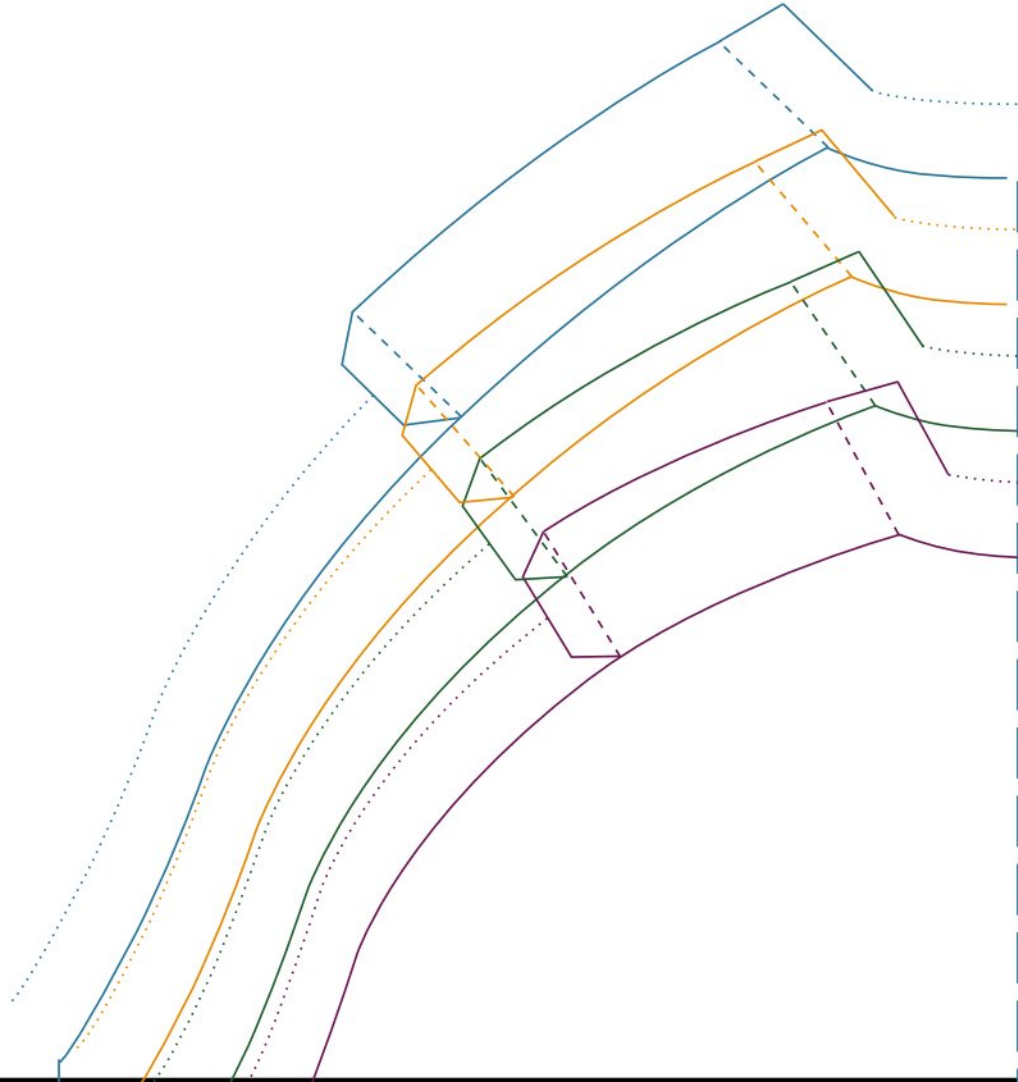

Raglan shirt maat 56 t/m 74

Schaal: 100%

Naadtoeslag is niet inbegrepen

© De dromenfabriek

Niet bestemd voor commercieel gebruik

www.dedromenfabriek.com

Stofvouw

Stofvouw

Achterpand

56
62
68
74

Achterkant

Voorkant

Mouw

56 62 68 74

Voorpand

56

62

68

74