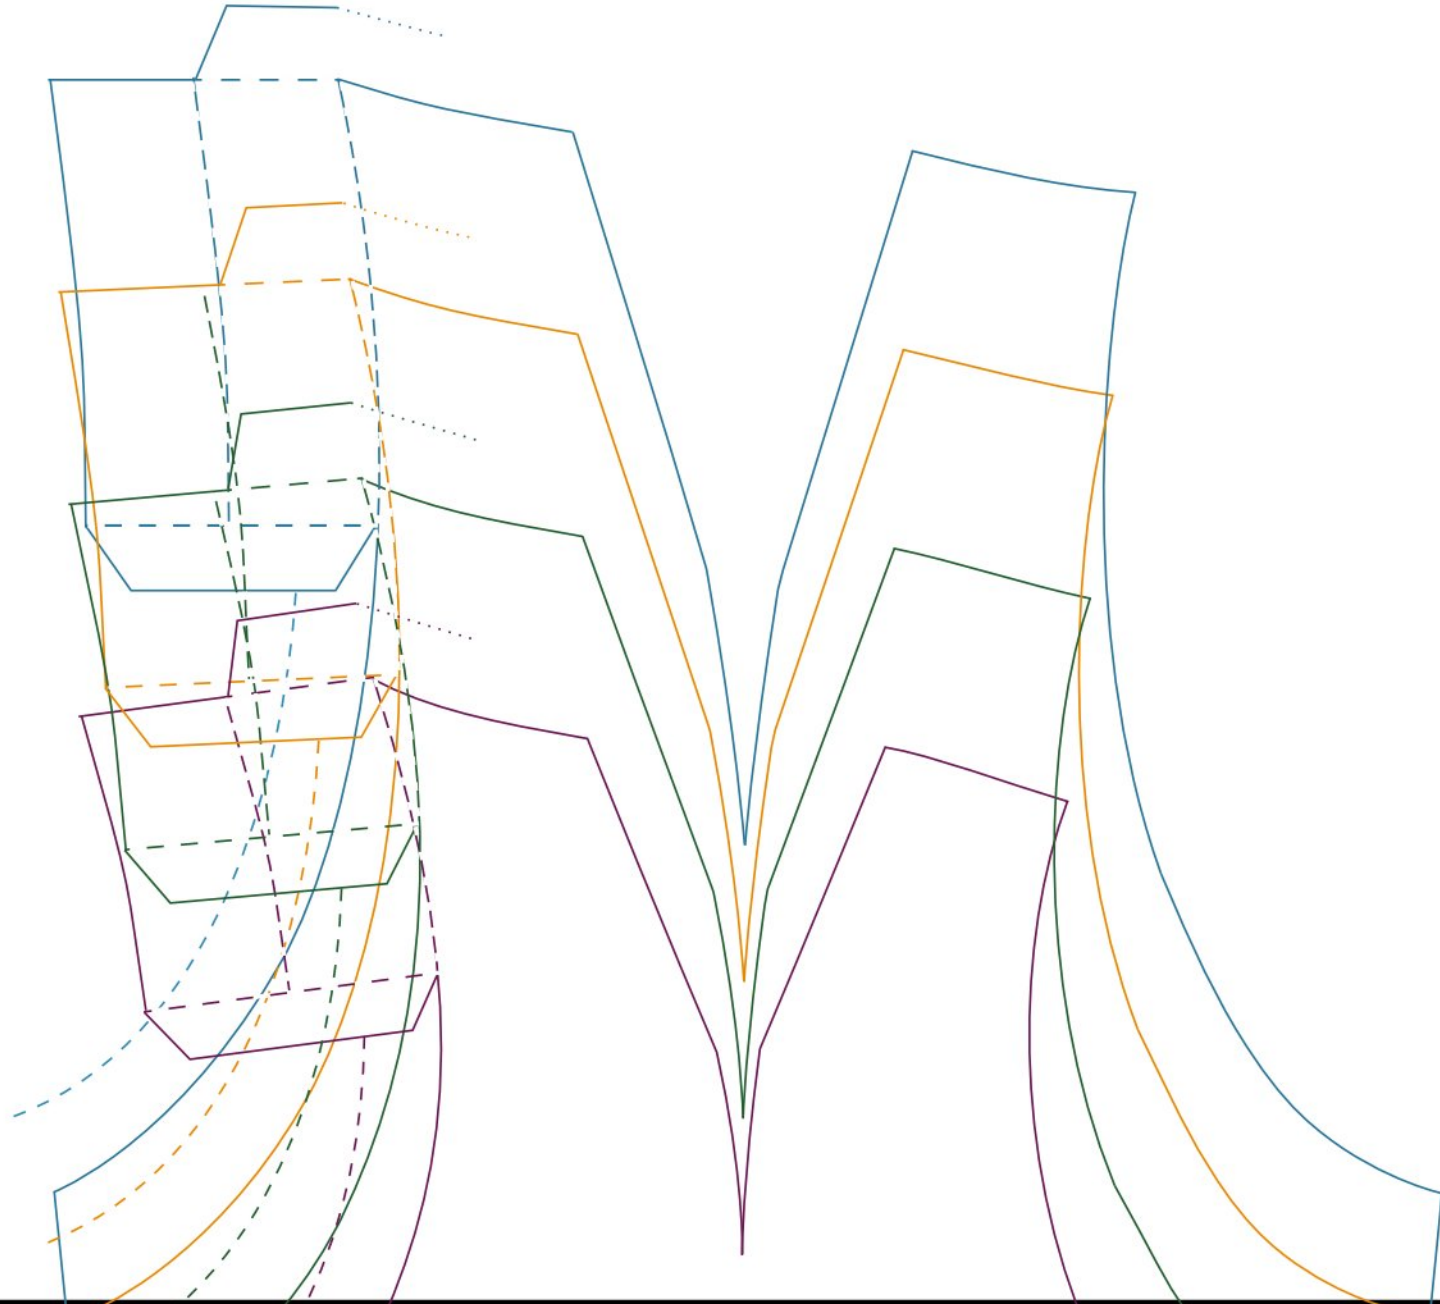

Raglan shirt maat 56 t/m 74

Schaal: 100%

Naadtoeslag is niet inbegrepen

© De dromenfabriek

Niet bestemd voor commercieel gebruik

www.dedromenfabriek.com

Stofvouw

Stofvouw

Achterpand

56
62
68
74

Achterkant

Voorkant

Mouw

56 62 68 74

Voorpand

56

62

68

74