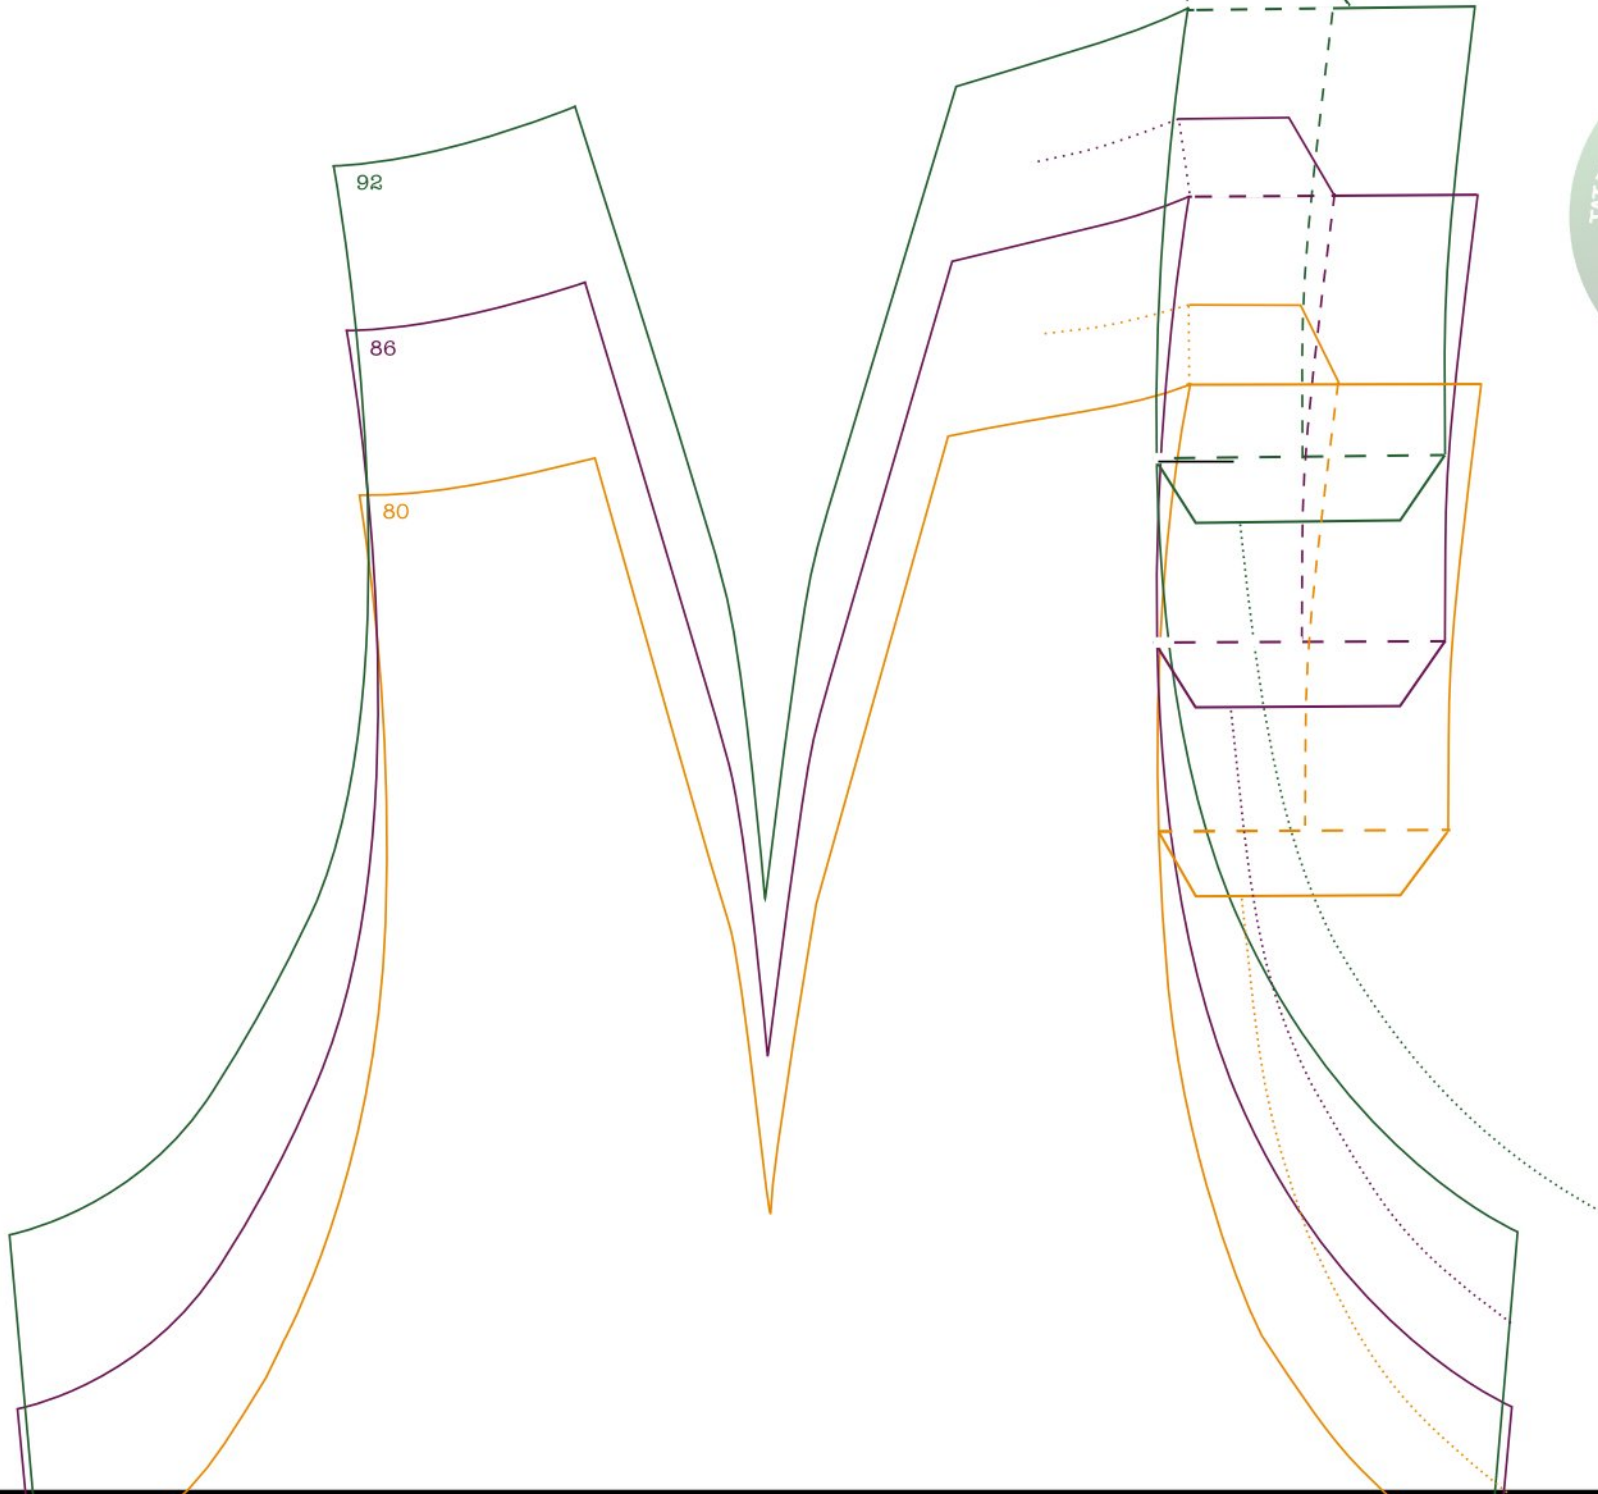

## Raglan shirt maat 80 - 92

© de dromenfabriek

Schaal: 100%

Naadtoeslag is niet inbegrepen

Niet bestemd voor commercieel gebruik

[www.dedromenfabriek.com](http://www.dedromenfabriek.com)

controle vierkant  
5 cm x 5 cm

# Voorpand

Stofvouw

Stofvouw

Achterpand

80

86

92

Voorpand