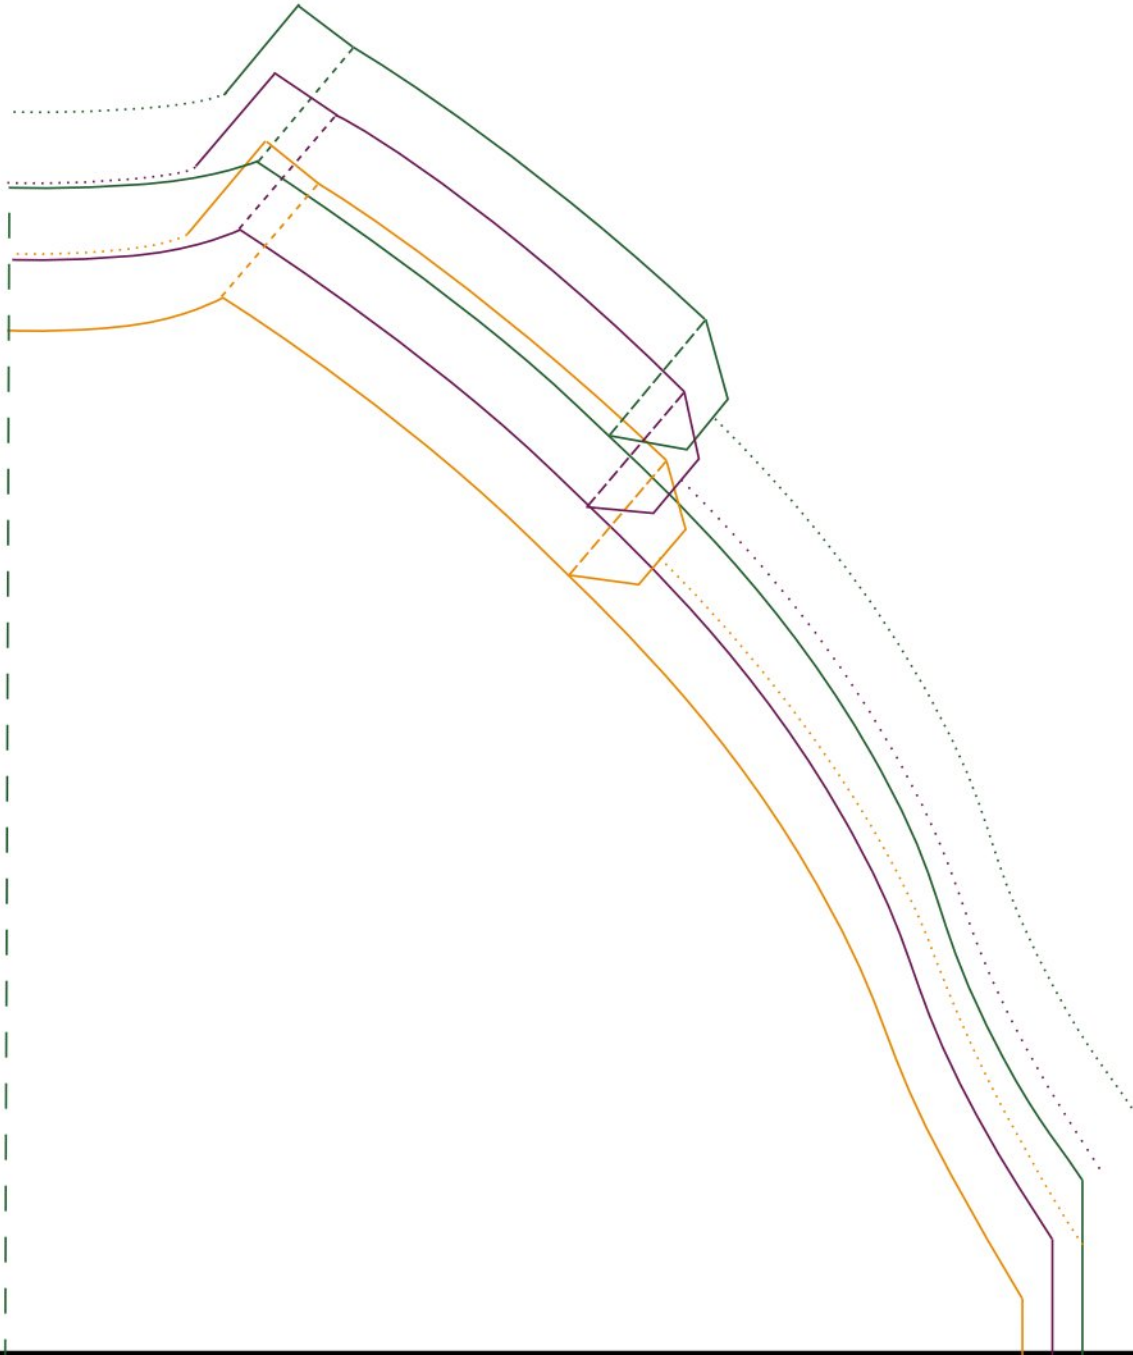

## Raglan shirt maat 80 - 92

© de dromenfabriek

Schaal: 100%

Naadtoeslag is niet inbegrepen

Niet bestemd voor commercieel gebruik

[www.dedromenfabriek.com](http://www.dedromenfabriek.com)

controle vierkant  
5 cm x 5 cm

# Voorpand

Stofvouw

Stofvouw

Achterpand

80

86

92

Voorpand

Achterpand

Mouw