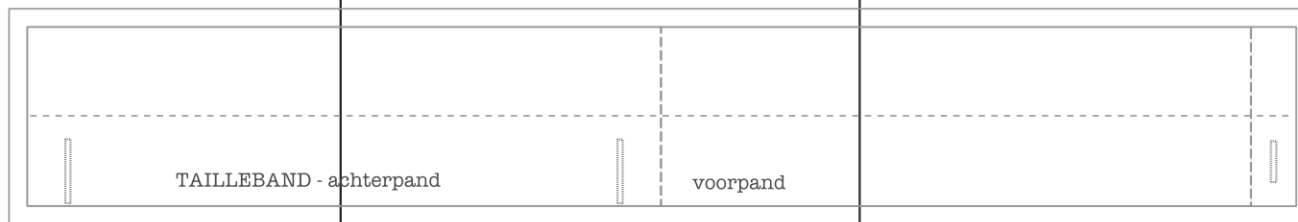

Rok met verstelbaar
knoopstgatenelastiek
maat 128

controle
vierkant
5 cm x 5 cm

TAILLEBAND - achterpand

voorpand

ACHTERPAND

VOORPAND

Rok met verstelbaar
knoopstgatenelastiek
maat 128

schaal:100%
© de droomfabriek
Niet bestemd voor commercieel gebruik
www.dedroomfabriek.blogspot.com