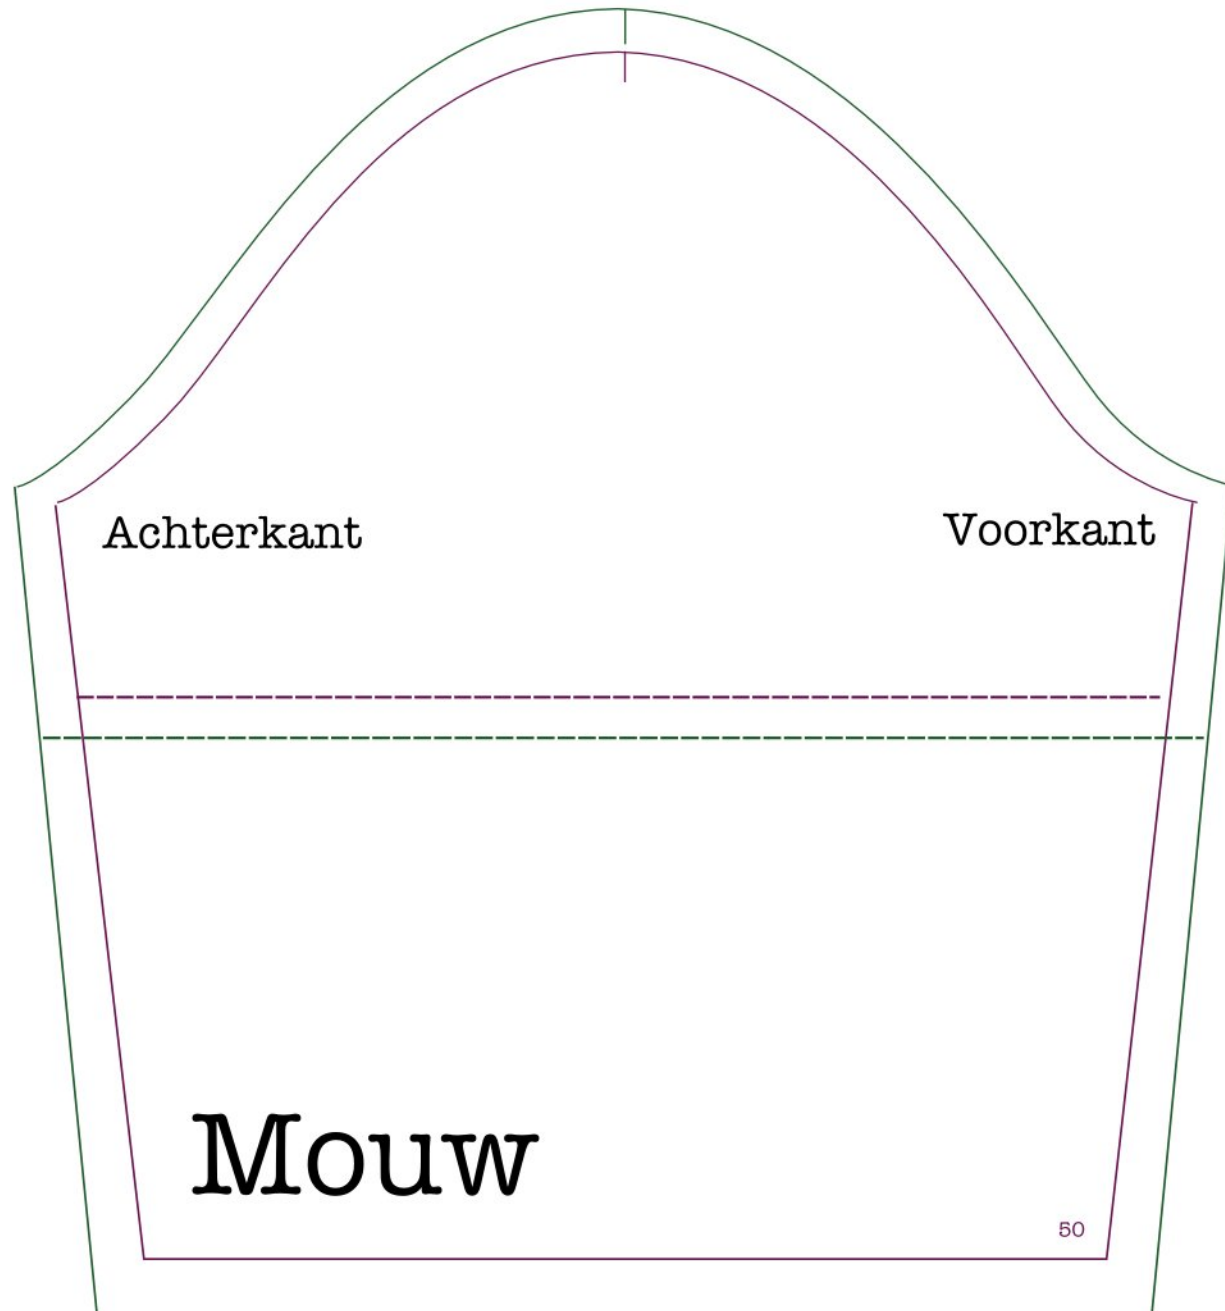

Romper maat 50 en maat 62

© De dromenfabriek

Niet bestemd voor commercieel gebruik

[www.dedromenfabriek.com](http://www.dedromenfabriek.com)

Voorpand

Achterpand

50

62

50

62

controle vierkant  
5 cm x 5 cm