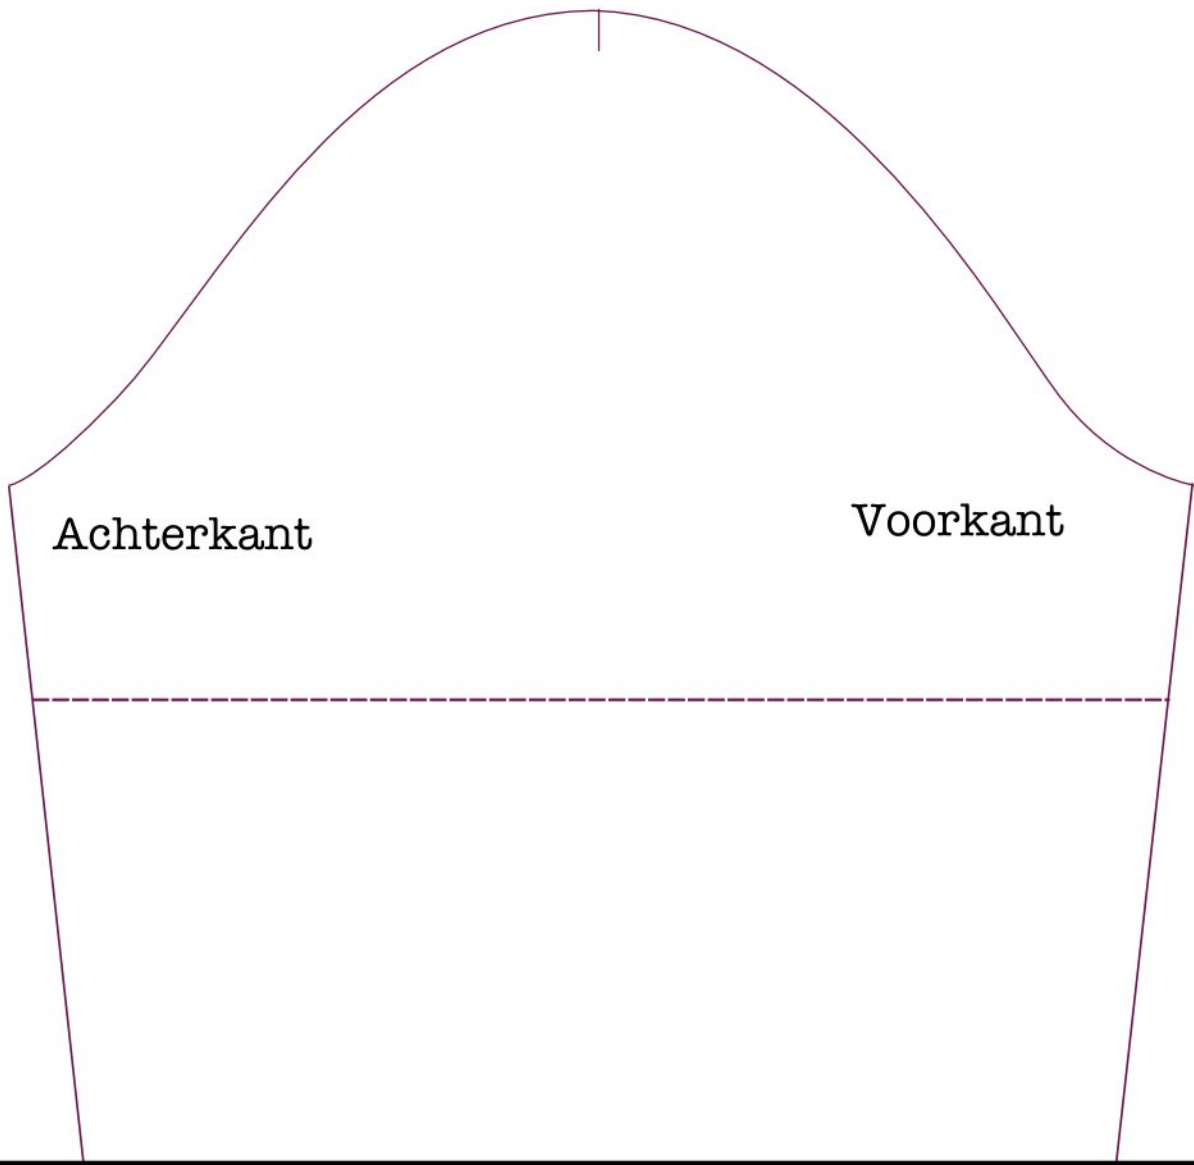

## Romper maat 56

© De dromenfabriek

Niet bestemd voor commercieel gebruik

[www.dedromenfabriek.com](http://www.dedromenfabriek.com)

Voorpand

Achterpand

# Mouw

56

56

controle vierkant  
5 cm x 5 cm