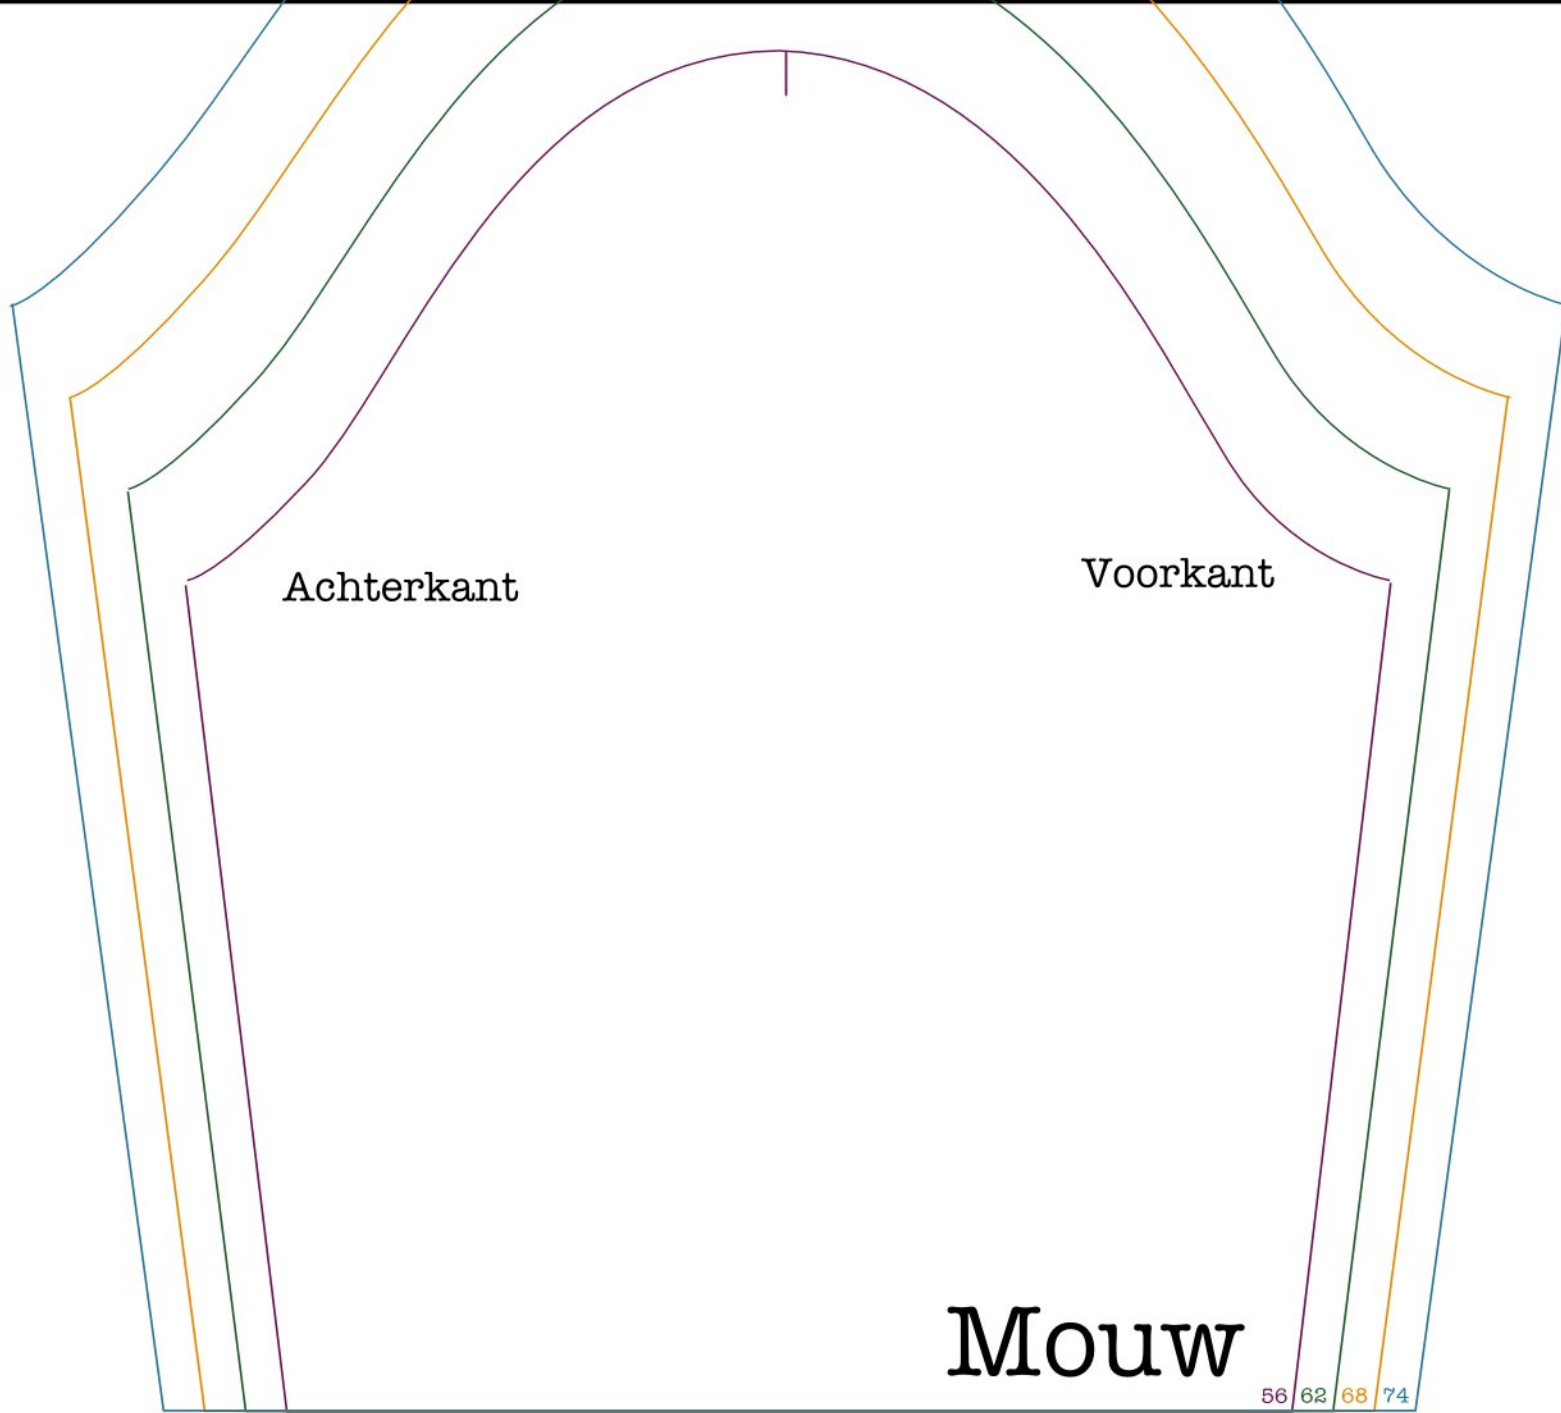

maat 56 - 23,5 x 5 cm

maat 62 - 24 x 5 cm

maat 68 - 24,5 x 5 cm

maat 74 - 25 x 5 cm

Mouwboordje 2x

maat 56 - 12 x 6 cm

maat 62 - 13 x 6 cm

maat 62 - 13 x 6 cm

maat 74 - 14,5 x 6 cm

Boord aan onderzijde shirt

maat 56 - 38 x 6 cm

maat 62 - 41 x 6 cm

maat 68 - 44,5 x 8 cm

maat 74 - 47,9 x 8 cm

Voorpand

56

62

68

74

controle vierkant
5 cm x 5 cm

Achterpand

56

62

68