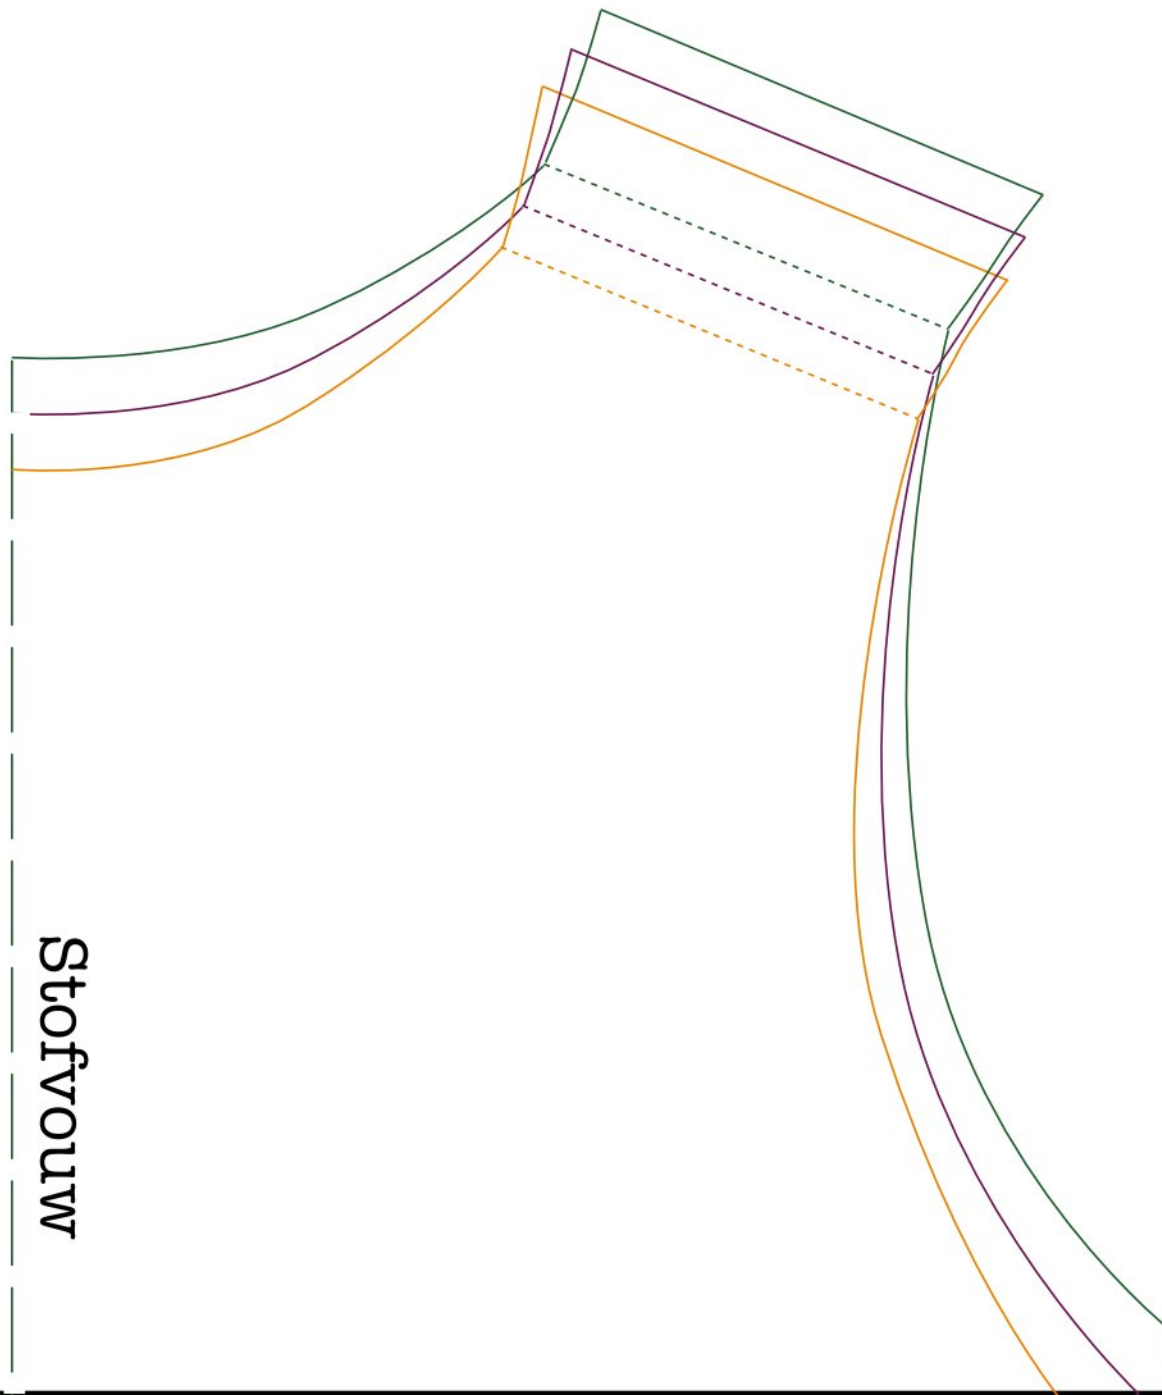

## Sweatshirt maat 80 t/m 92

Schaal: 100%

Naadtoeslag is niet inbegrepen

© De dromenfabriek

Niet bestemd voor commercieel gebruik

[www.dedromenfabriek.com](http://www.dedromenfabriek.com)

### Afmetingen boordstof

Halsboordje

maat 80/86 - 28 x 6 cm

maat 92 - 30,5 x 6 cm

Mouwboordje 2x

maat 80 t/m 92 - 15,5 x 7 cm

Boord aan onderzijde shirt

maat 80 - 51 x 10 cm

maat 86 - 53 x 11 cm

maat 92 - 55 x 12 cm

Stofvouw

Achterkant

Voorkant

Mouw

92  
86  
80

Voorpand

80

86

92

controle vierkant  
5 cm x 5 cm

Achterpand

80

86

92