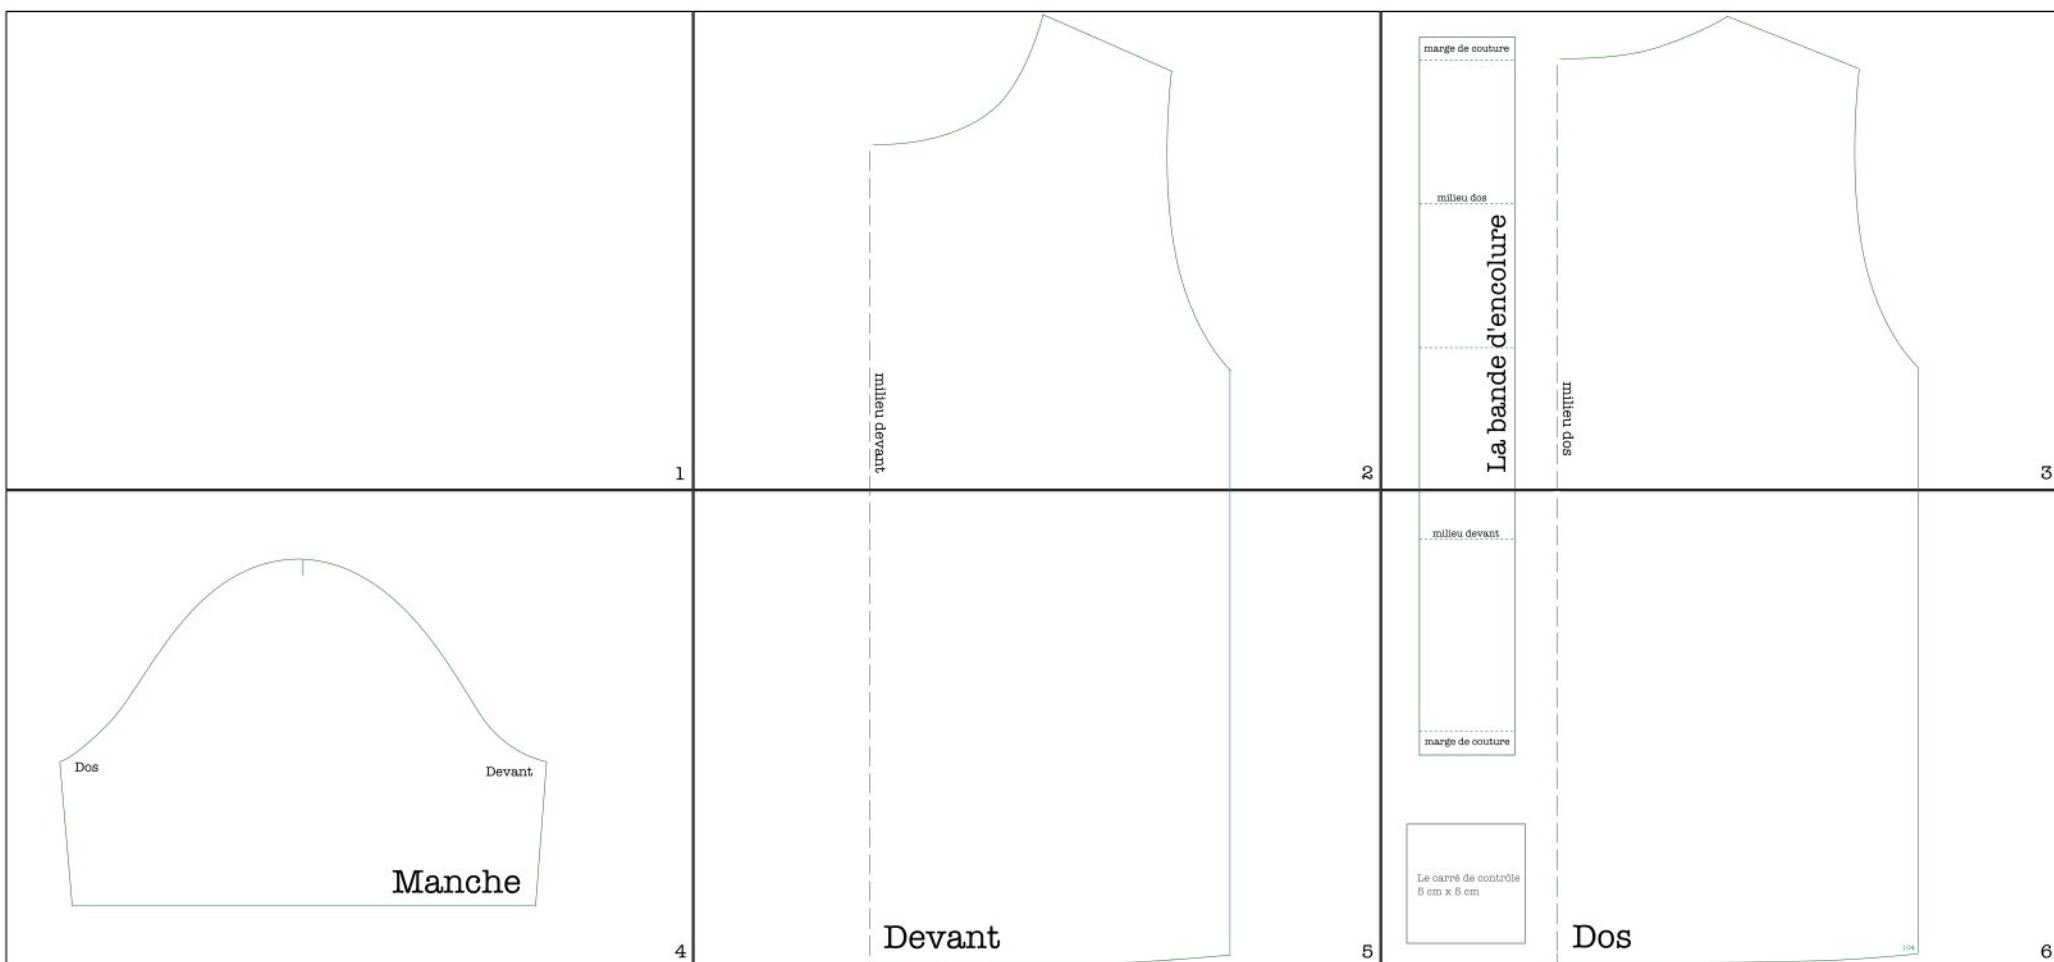

# T-shirt à manches courtes pour garçon

## Taille 4 ans

Les marges de couture ne sont pas comprises

Échelle: 100%

© petite fabrique de rêves

Usage exclusivement non-commercial

[www.petitefabriquedereves.fr](http://www.petitefabriquedereves.fr)

milieu devant

marge de couture

milieu dos

La bande d'encolure

milieu dos

Devant

milieu devant

marge de couture

Le carré de contrôle  
5 cm x 5 cm