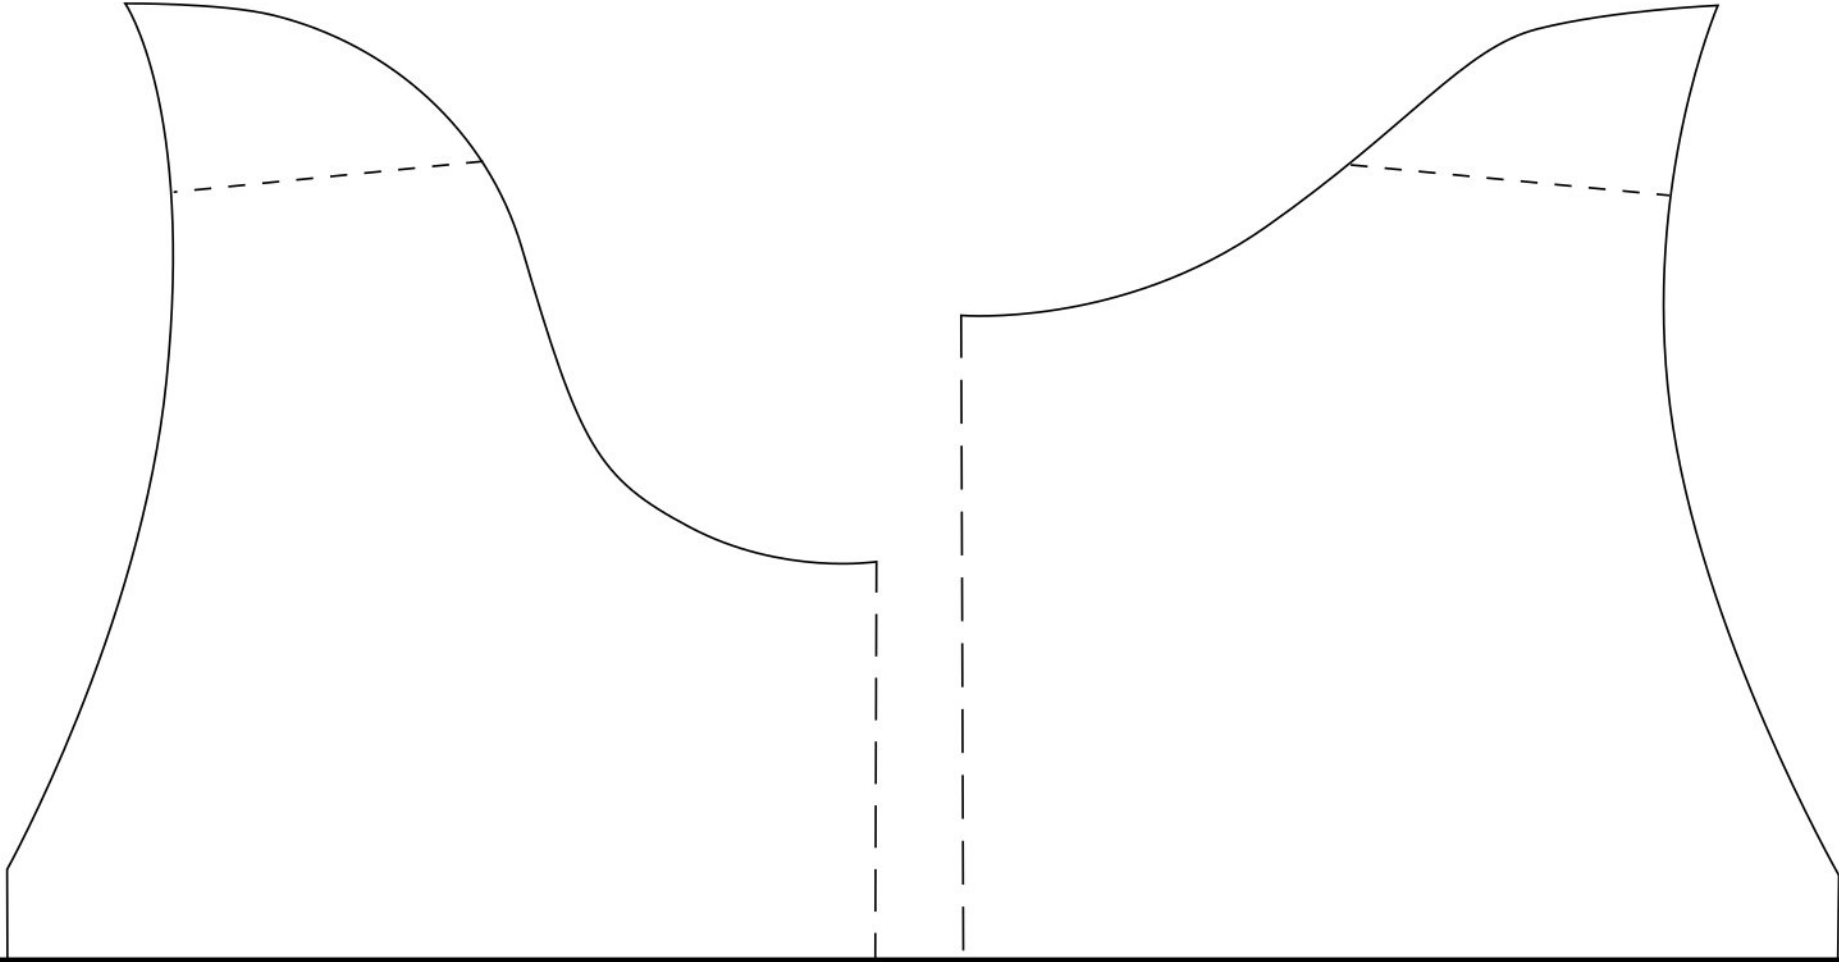

## T-shirt med omlottlagd axel Storlek: 62

Skala 100%

I mönstret ingår inte sömsmån

Detta mönster är endast avsedda för personlig icke-kommersiell användning

Alla rättigheter förbehållna

[www.gratissymonster.se](http://www.gratissymonster.se)

© Toska Helder

kontrollruta  
5 cm x 5 cm

Ärm

Framstycke

mot vikt kant

Bakstycke

mot vikt kant