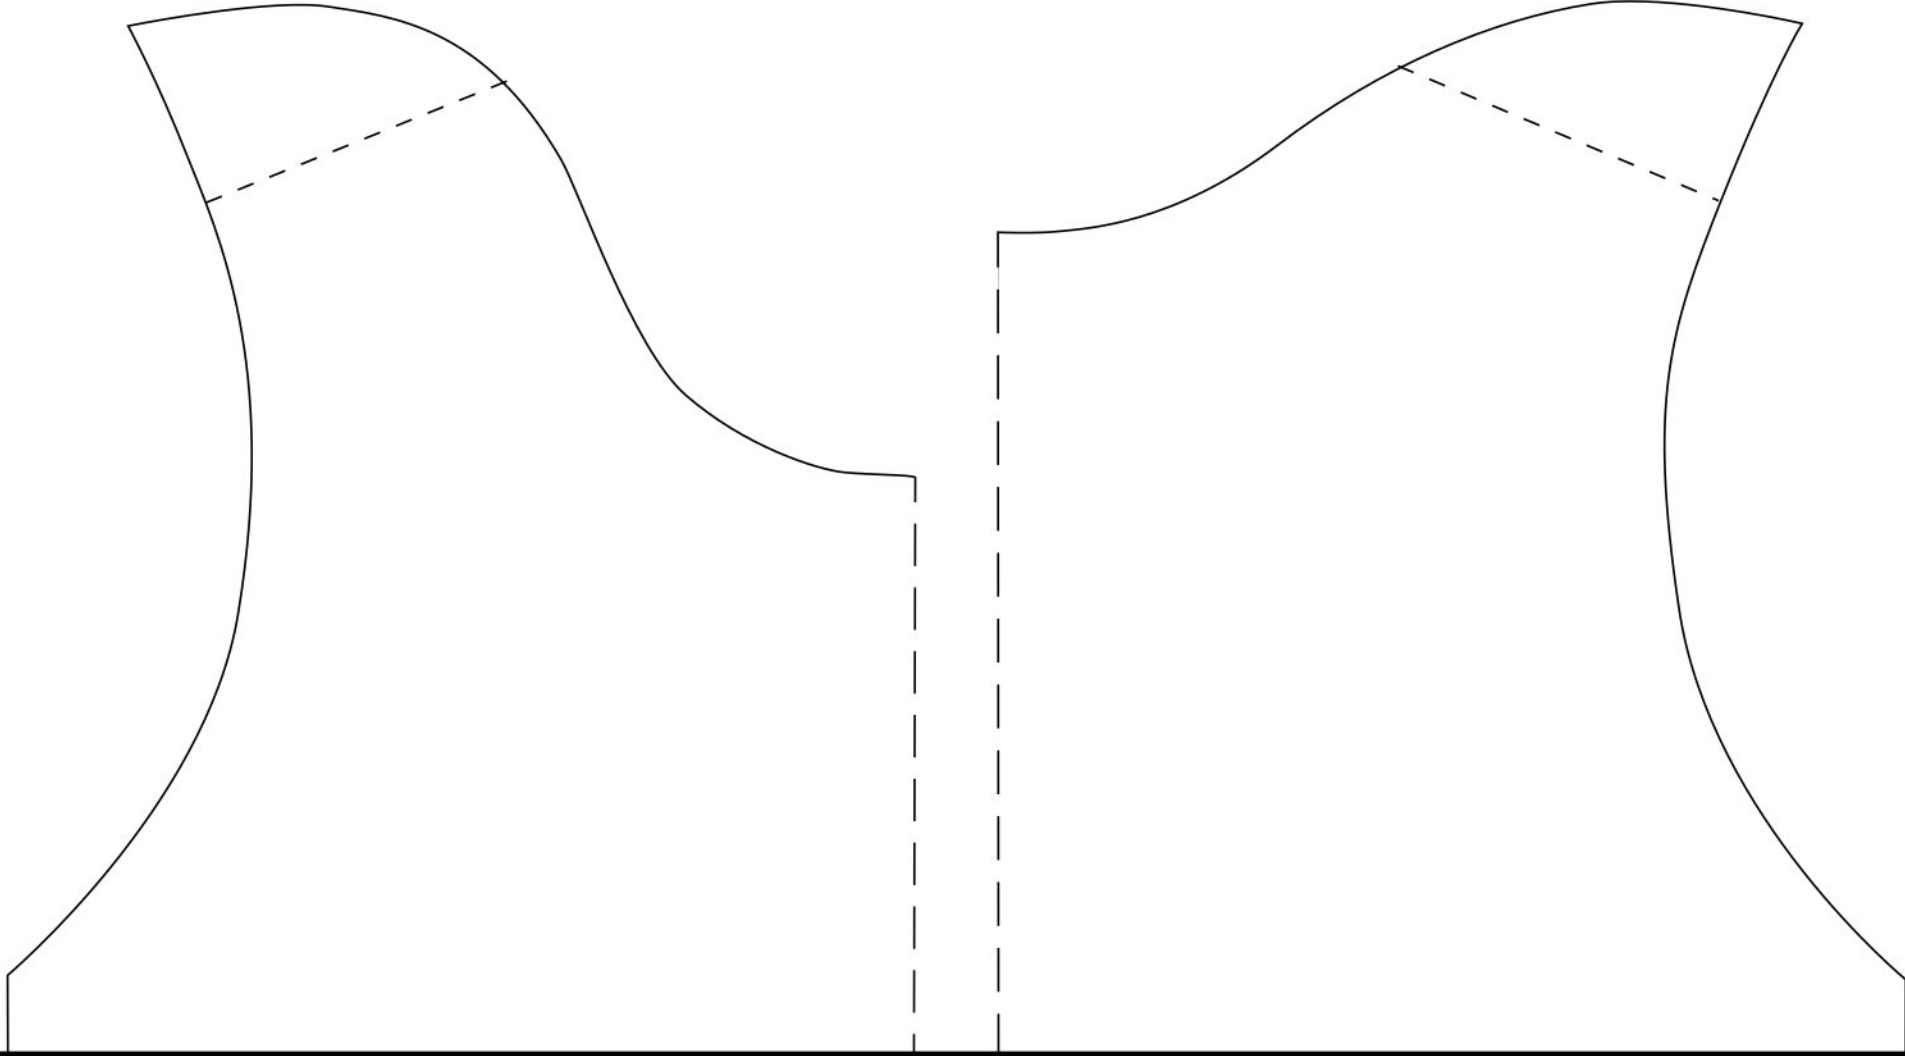

T-shirt med omlottlagd axel Storlek: 68

Skala 100%

I mönstret ingår inte sömsmån

Detta mönster är endast avsedda för personlig icke-kommersiell användning

Alla rättigheter förbehållna

www.gratissymonster.se

© Toska Helder

kontrollruta
5 cm x 5 cm

Ärm

Framstycke

mot vikt kant

mot vikt kant

Bakstycke