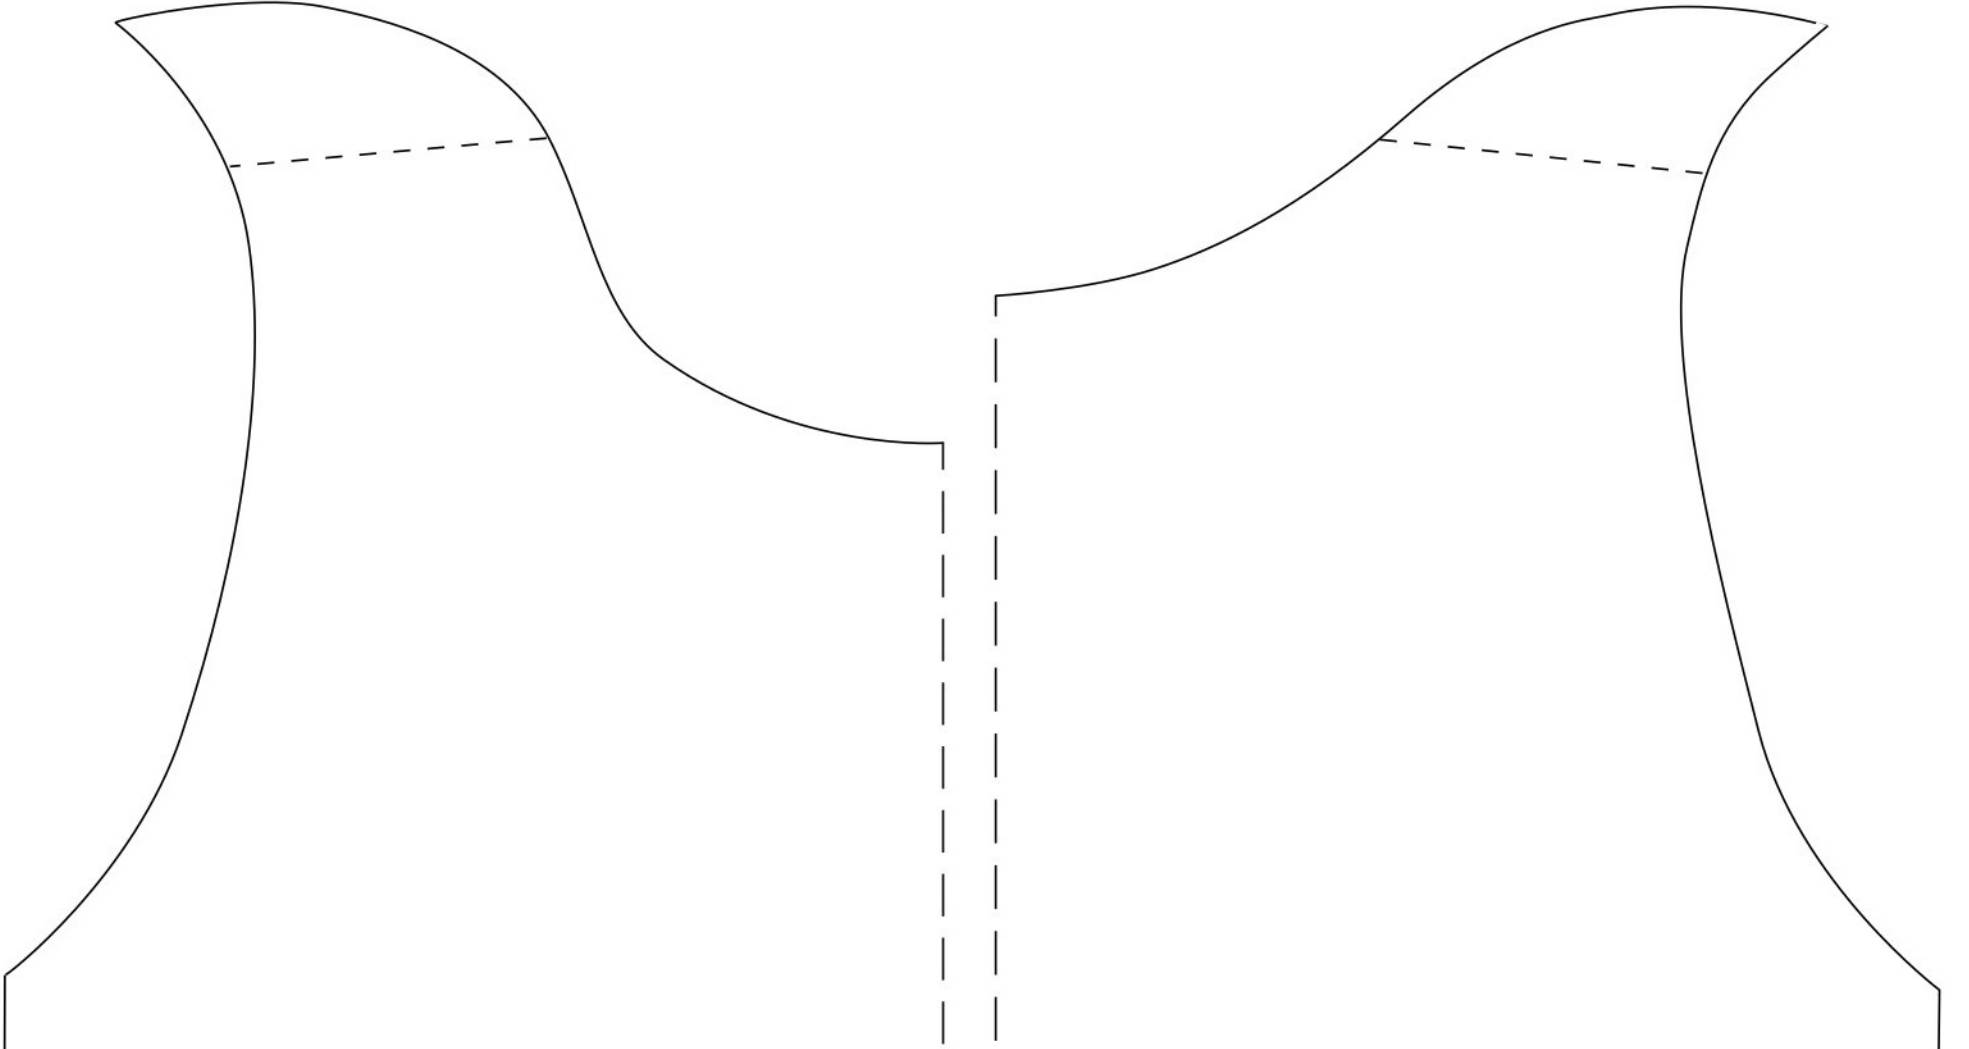

T-shirt med omlottlagd axel Storlek: 74

Skala 100%

I mönstret ingår inte sömsmån

Detta mönster är endast avsedda för personlig icke-kommersiell användning

Alla rättigheter förbehållna

www.gratissymonster.se

© Toska Helder

kontrollruta
5 cm x 5 cm

Ärm

mot vikt kant

Framstycke

mot vikt kant

mot vikt kant

Bakstycke