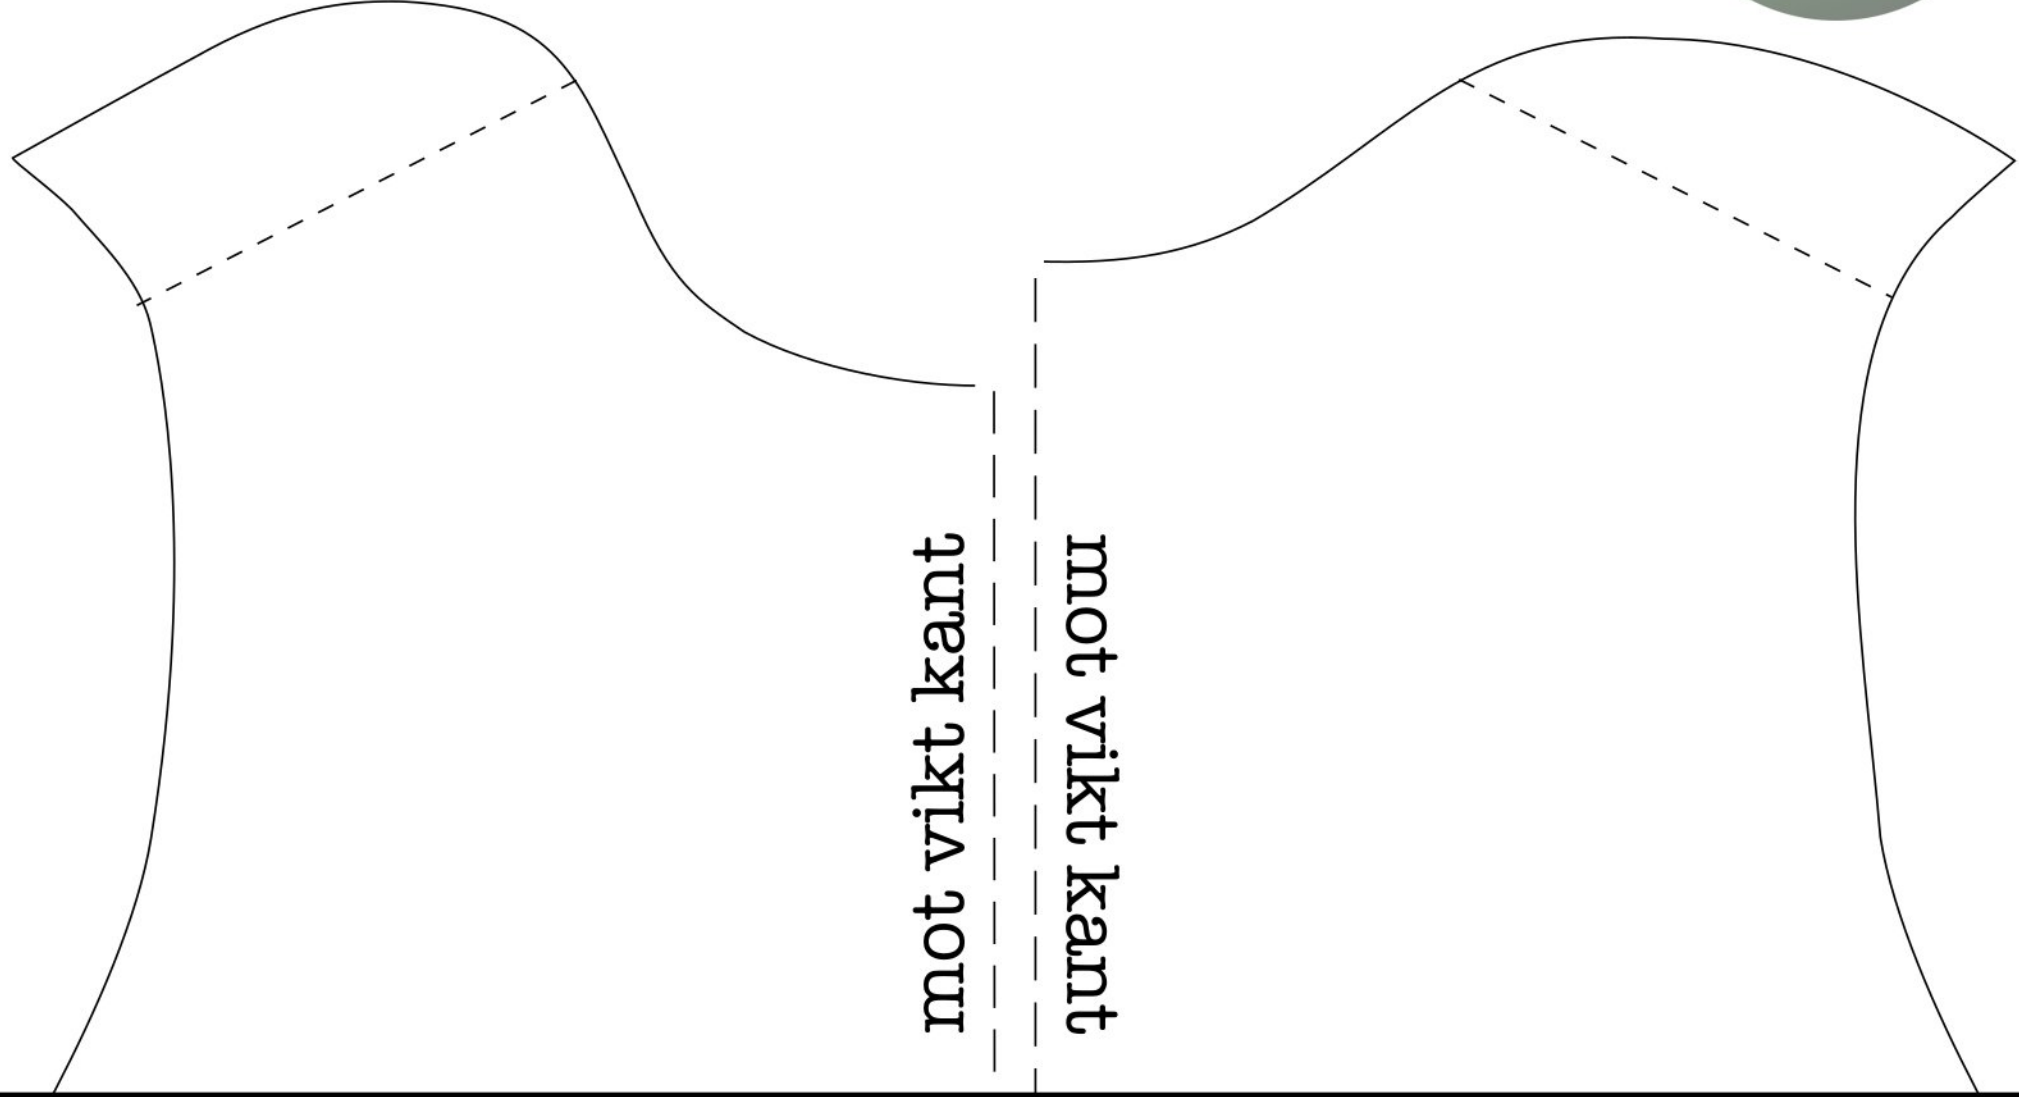

T-shirt med omlottlagd axel Storlek: 80

Skala 100%

I mönstret ingår inte sömsmån

Detta mönster är endast avsedda för personlig icke-kommersiell användning

Alla rättigheter förbehållna

www.gratissymonster.se

© Toska Helder

mot vikt kant

mot vikt kant

kontrollruta
5 cm x 5 cm

Ärm

Framstycke

Bakstycke