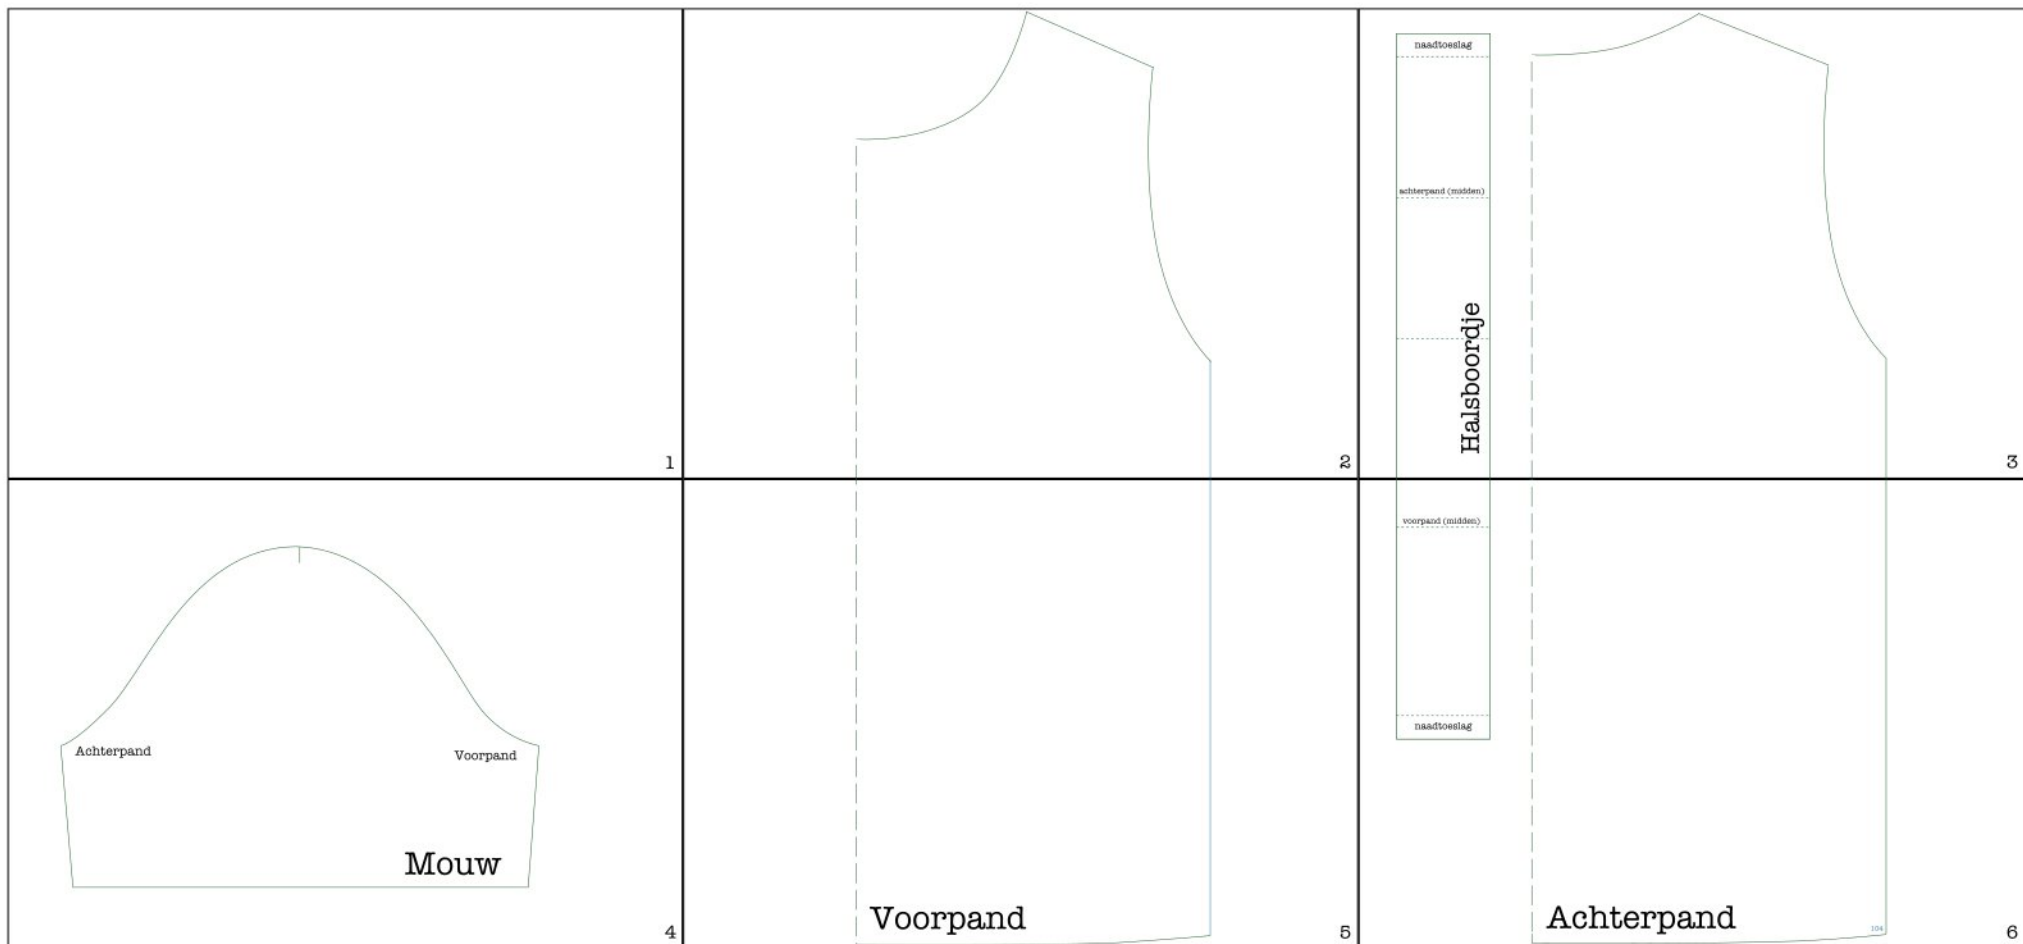

## Maat 104

Schaal: 100%

Naadtoeslag is niet inbegrepen

© De dromenfabriek

Niet bestemd voor commercieel gebruik

[www.dedromenfabriek.com](http://www.dedromenfabriek.com)

naadtoeslag

achterpand (midden)

# Halsboordje

Voorpand

voorpand (midden)

naadtoeslag

controle vierkant  
5 cm x 5 cm