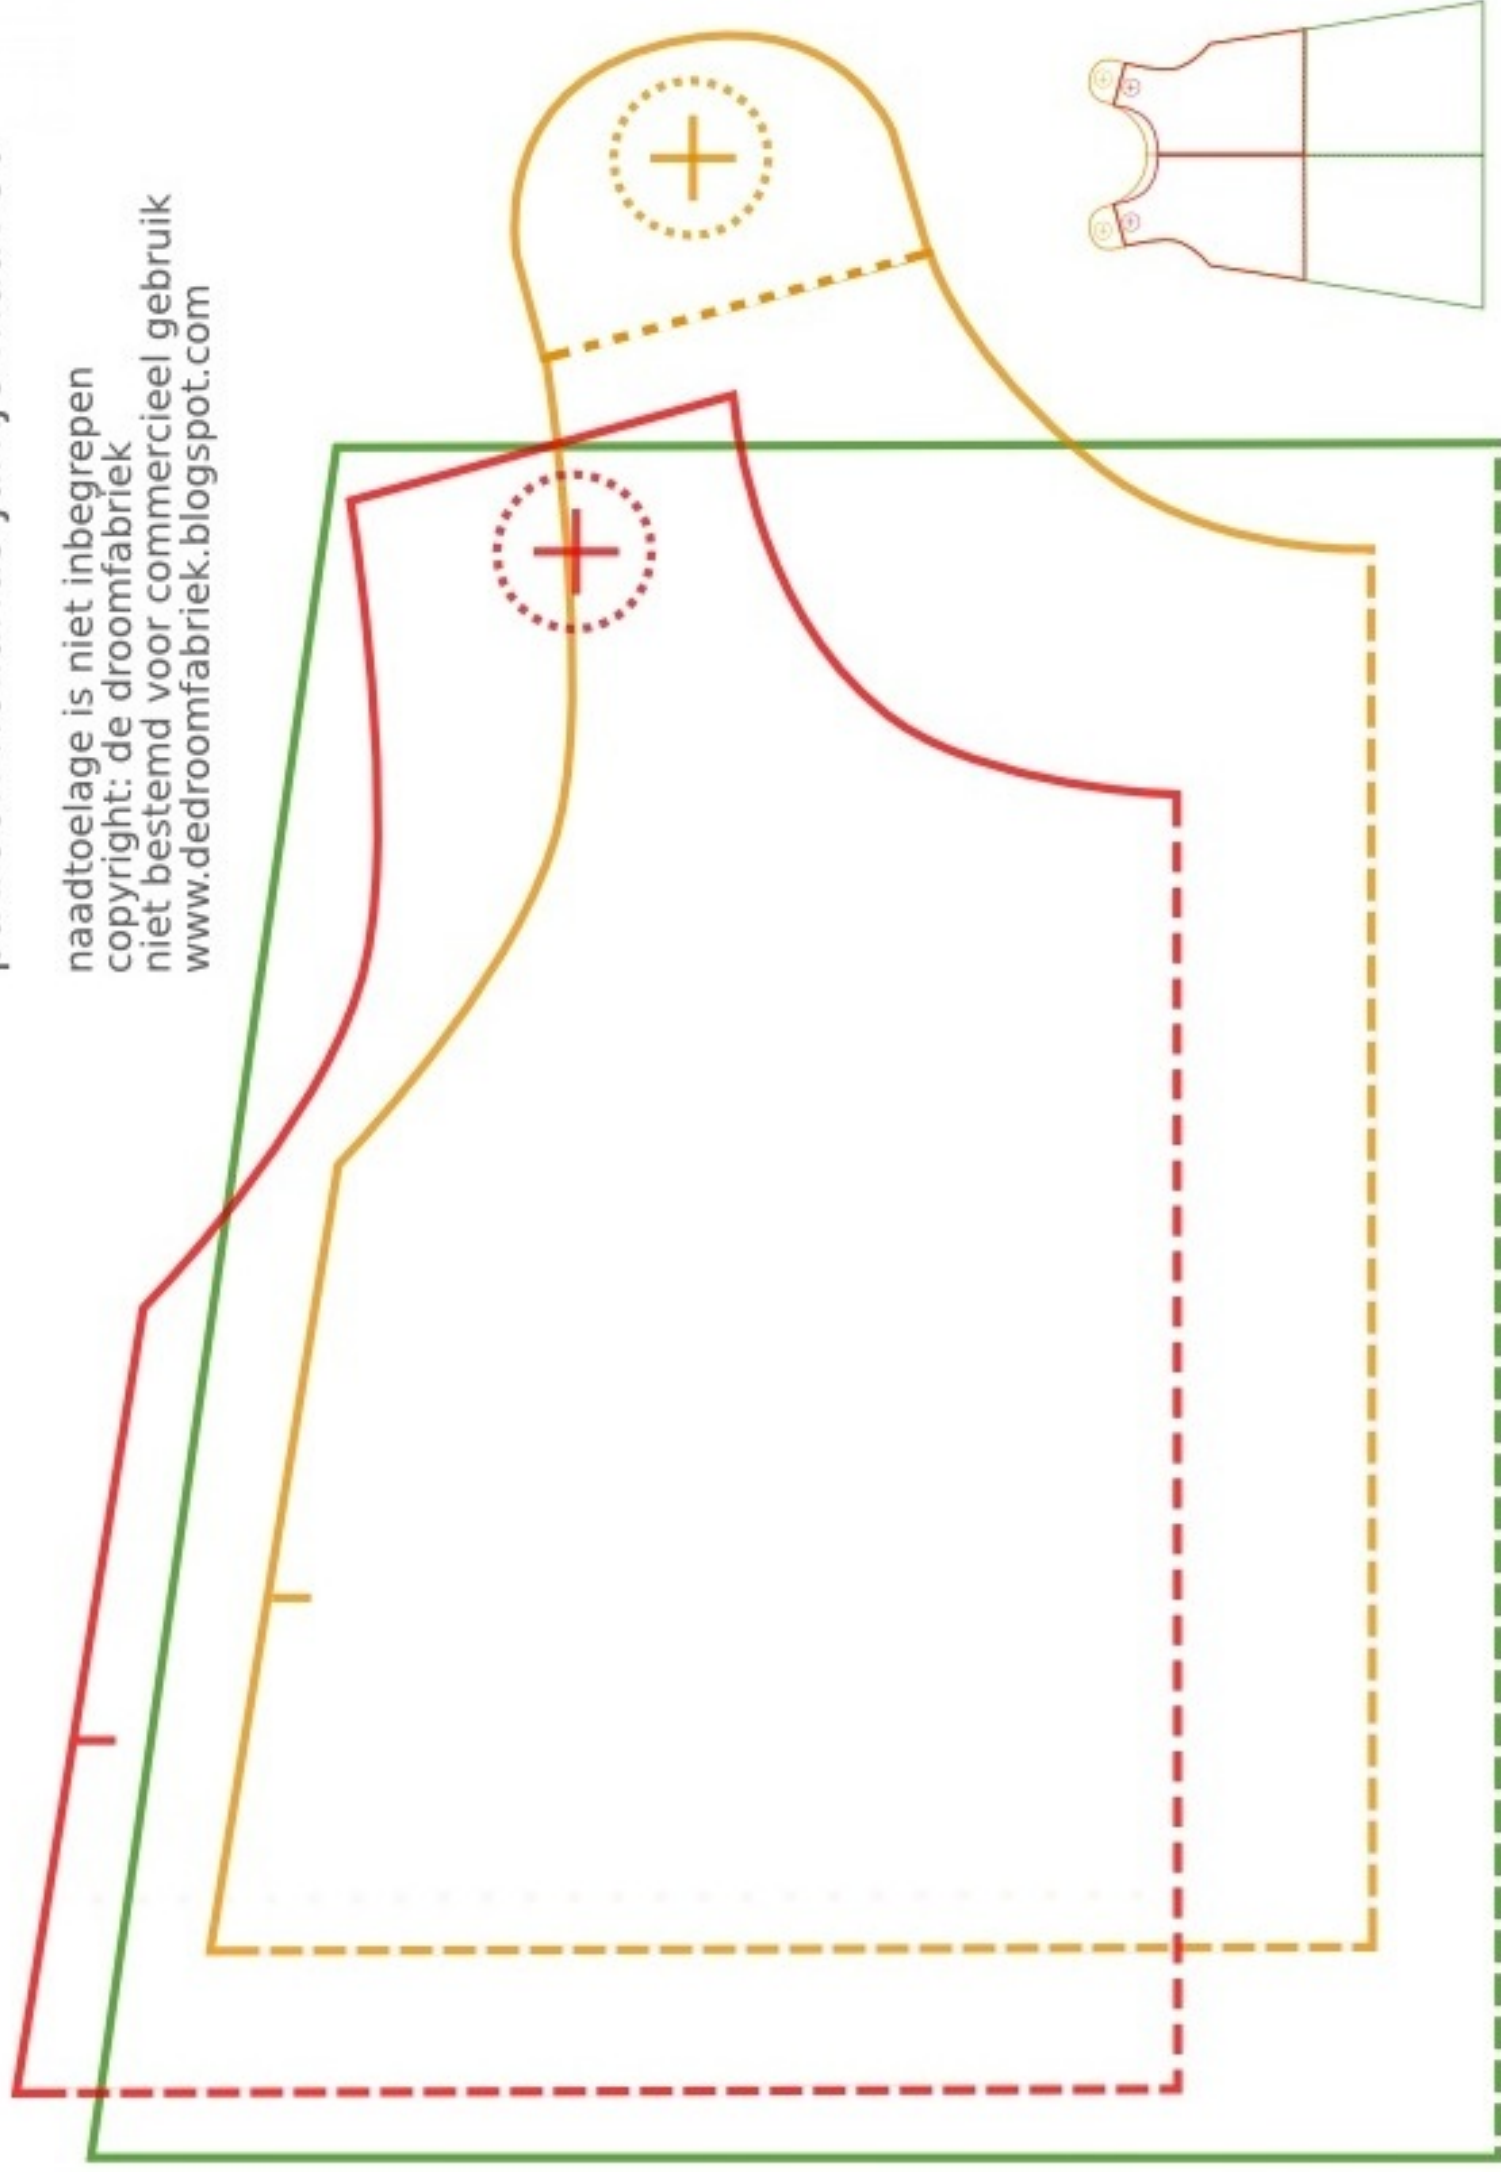

patroon hollands jurkje maat 68

naadtoelage is niet inbegrepen
copyright: de droomfabriek
niet bestemd voor commercieel gebruik
www.dedroomfabriek.blogspot.com

patroon babyjurkje maat 74

naadtoelage is niet inbegrepen
copyright: de droomfabriek
niet bestemd voor commercieel gebruik
www.dedroomfabriek.blogspot.com

patroon hollands jurkje maat 80

naadtoelage is niet inbegrepen
copyright: de droomfabriek
niet bestemd voor commercieel gebruik
www.dedroomfabriek.blogspot.com

patroon hollands jurkje maat 86

naadtoelage is niet inbegrepen
copyright: de droomfabriek
niet bestemd voor commercieel gebruik
www.dedroomfabriek.blogspot.com