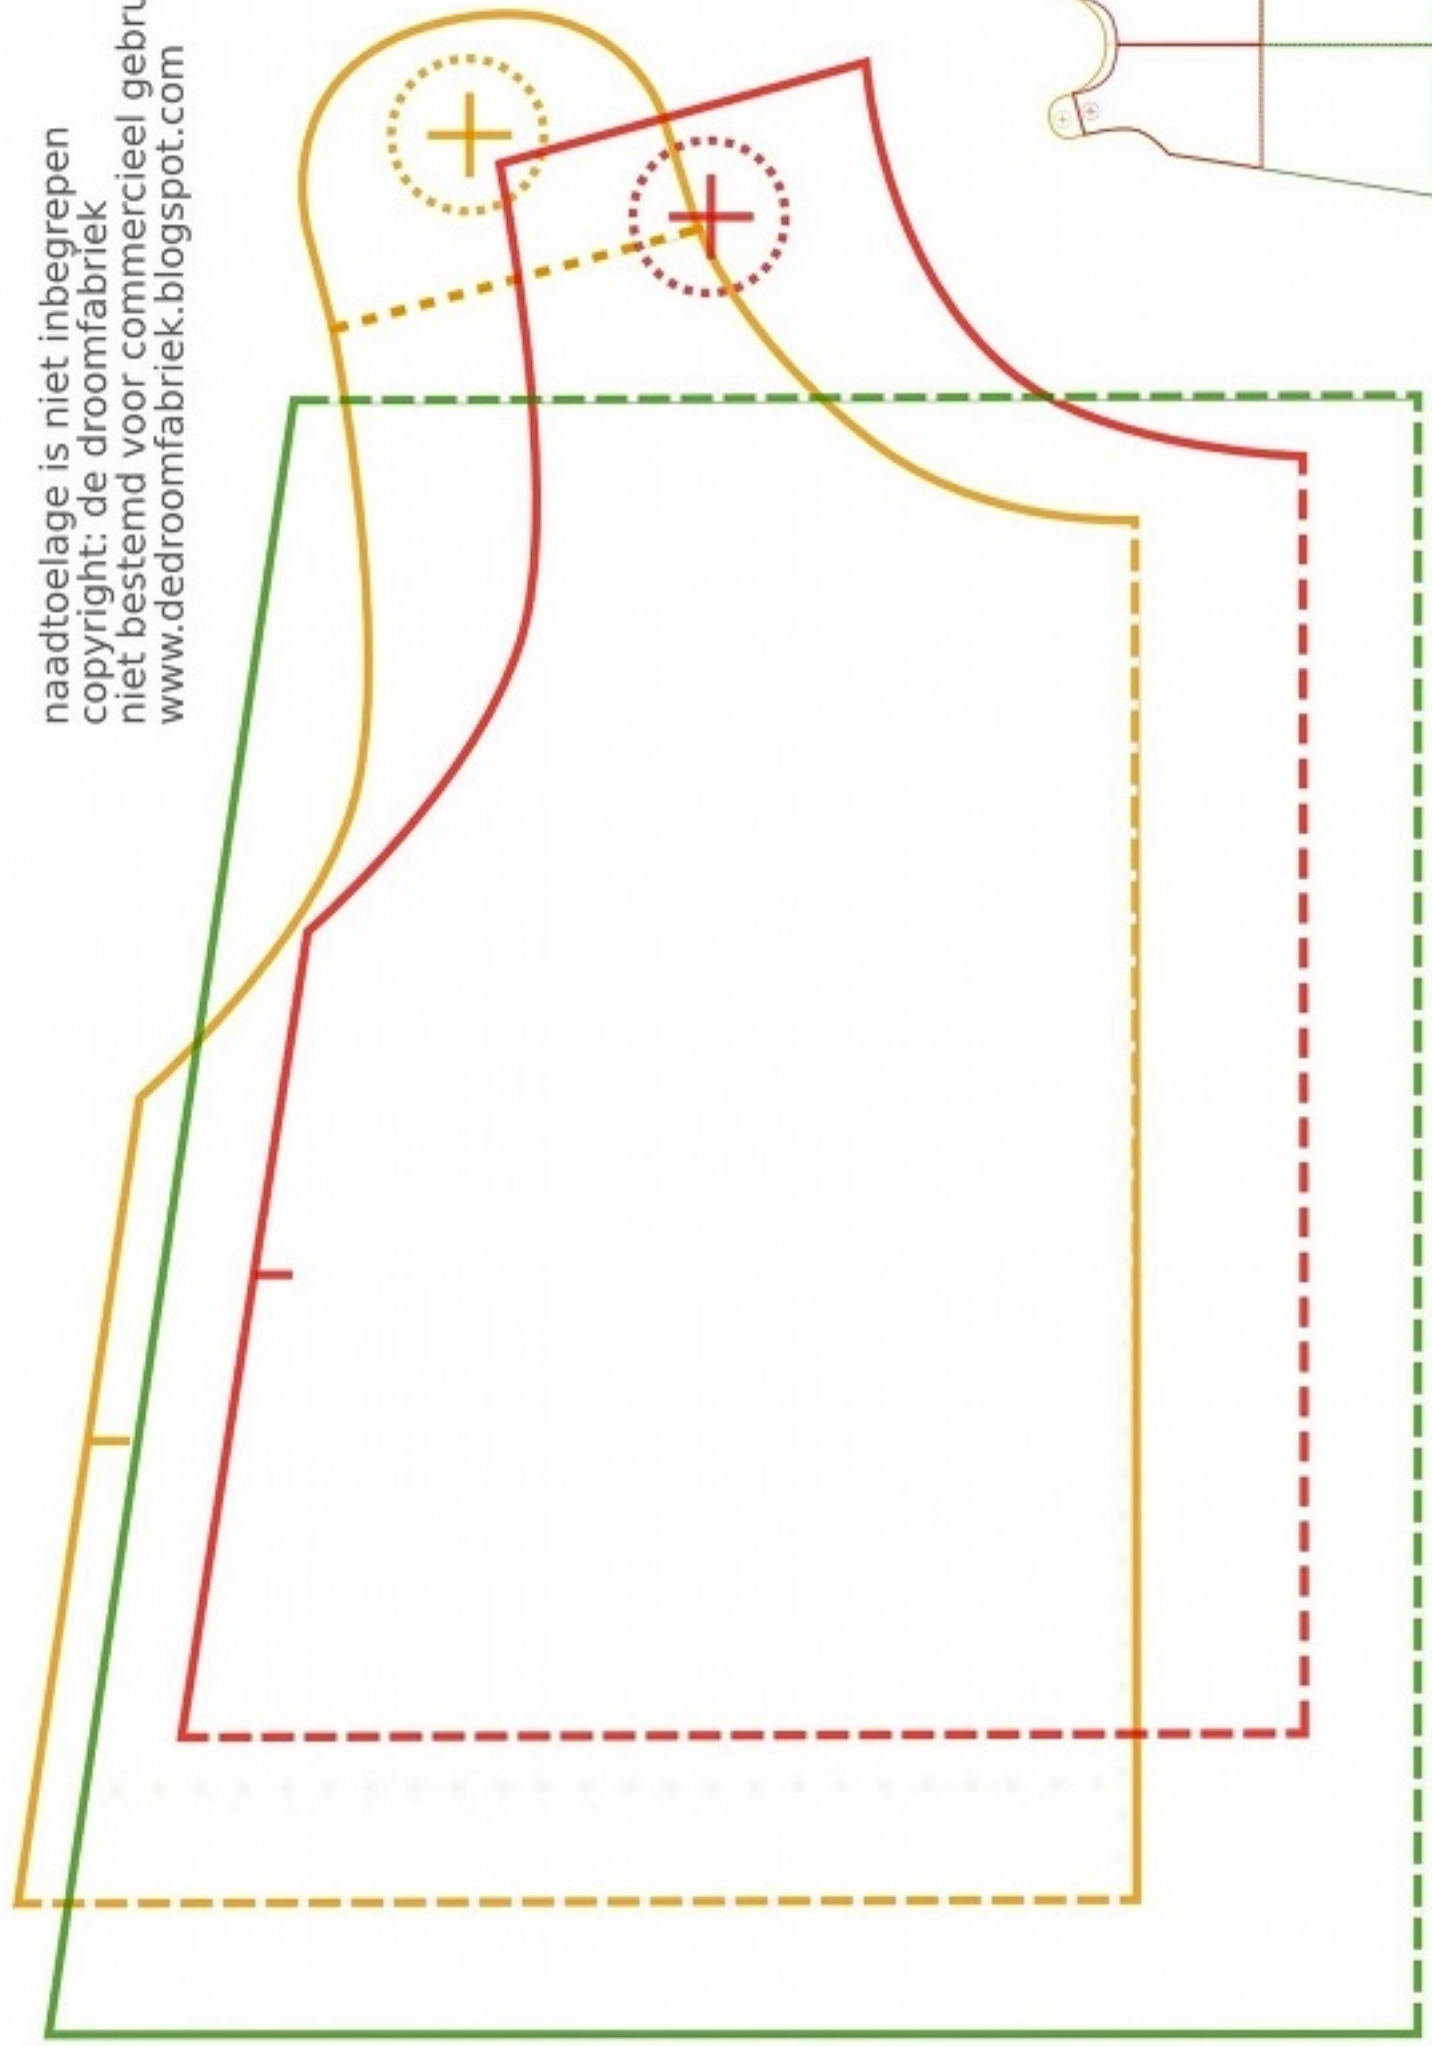

patroon hollands jurkje maat 68

naadtoelage is niet inbegrepen
copyright: de droomfabriek
niet bestemd voor commercieel gebruik
www.dedroomfabriek.blogspot.com

patroon babyjurkje maat 74

naadtoelage is niet inbegrepen
copyright: de droomfabriek
niet bestemd voor commercieel gebruik
www.dedroomfabriek.blogspot.com

patroon hollands jurkje maat 80

naadtoelage is niet inbegrepen
copyright: de droomfabriek
niet bestemd voor commercieel gebruik
www.dedroomfabriek.blogspot.com

patroon hollands jurkje maat 86

naadtoelage is niet inbegrepen
copyright: de droomfabriek
niet bestemd voor commercieel gebruik
www.dedroomfabriek.blogspot.com