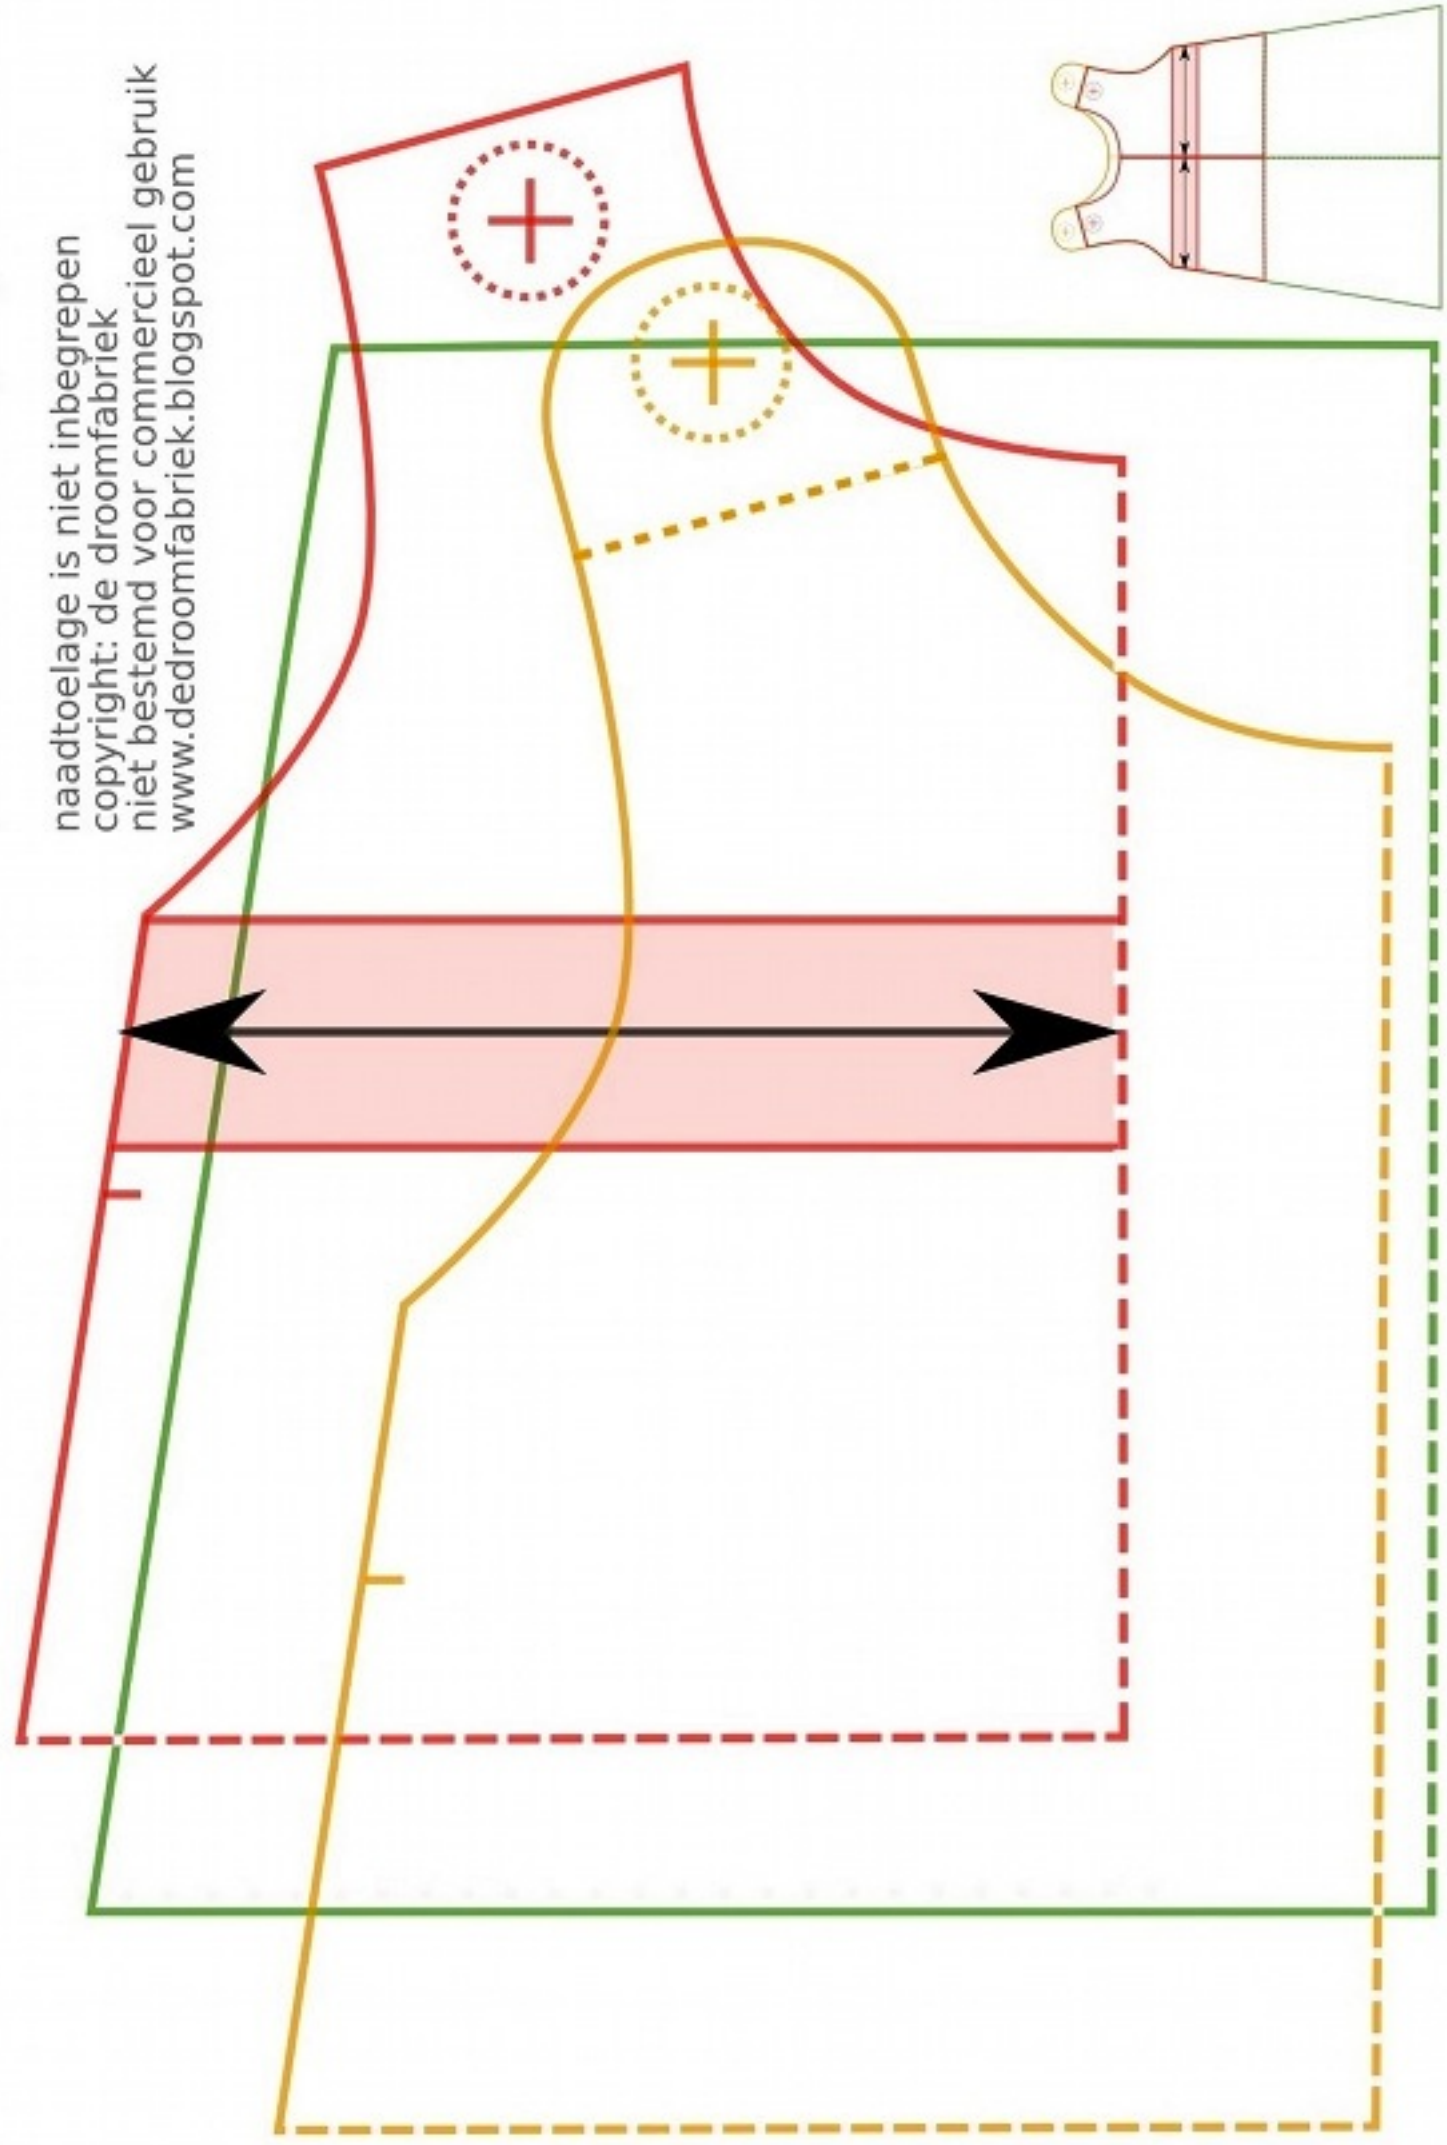

patroon hollands jurkje maat 68

naadtoelage is niet inbegrepen
copyright: de droomfabriek
niet bestemd voor commercieel gebruik
www.dedroomfabriek.blogspot.com

patroon babyjurkje maat 74

naadtoelage is niet inbegrepen
copyright: de droomfabriek
niet bestemd voor commercieel gebruik
www.dedroomfabriek.blogspot.com

patroon hollands jurkje maat 80

naadtoelage is niet inbegrepen
copyright: de droomfabriek
niet bestemd voor commercieel gebruik
www.dedroomfabriek.blogspot.com

patroon hollands jurkje maat 86

naadtoelage is niet inbegrepen
copyright: de droomfabriek
niet bestemd voor commercieel gebruik
www.dedroomfabriek.blogspot.com