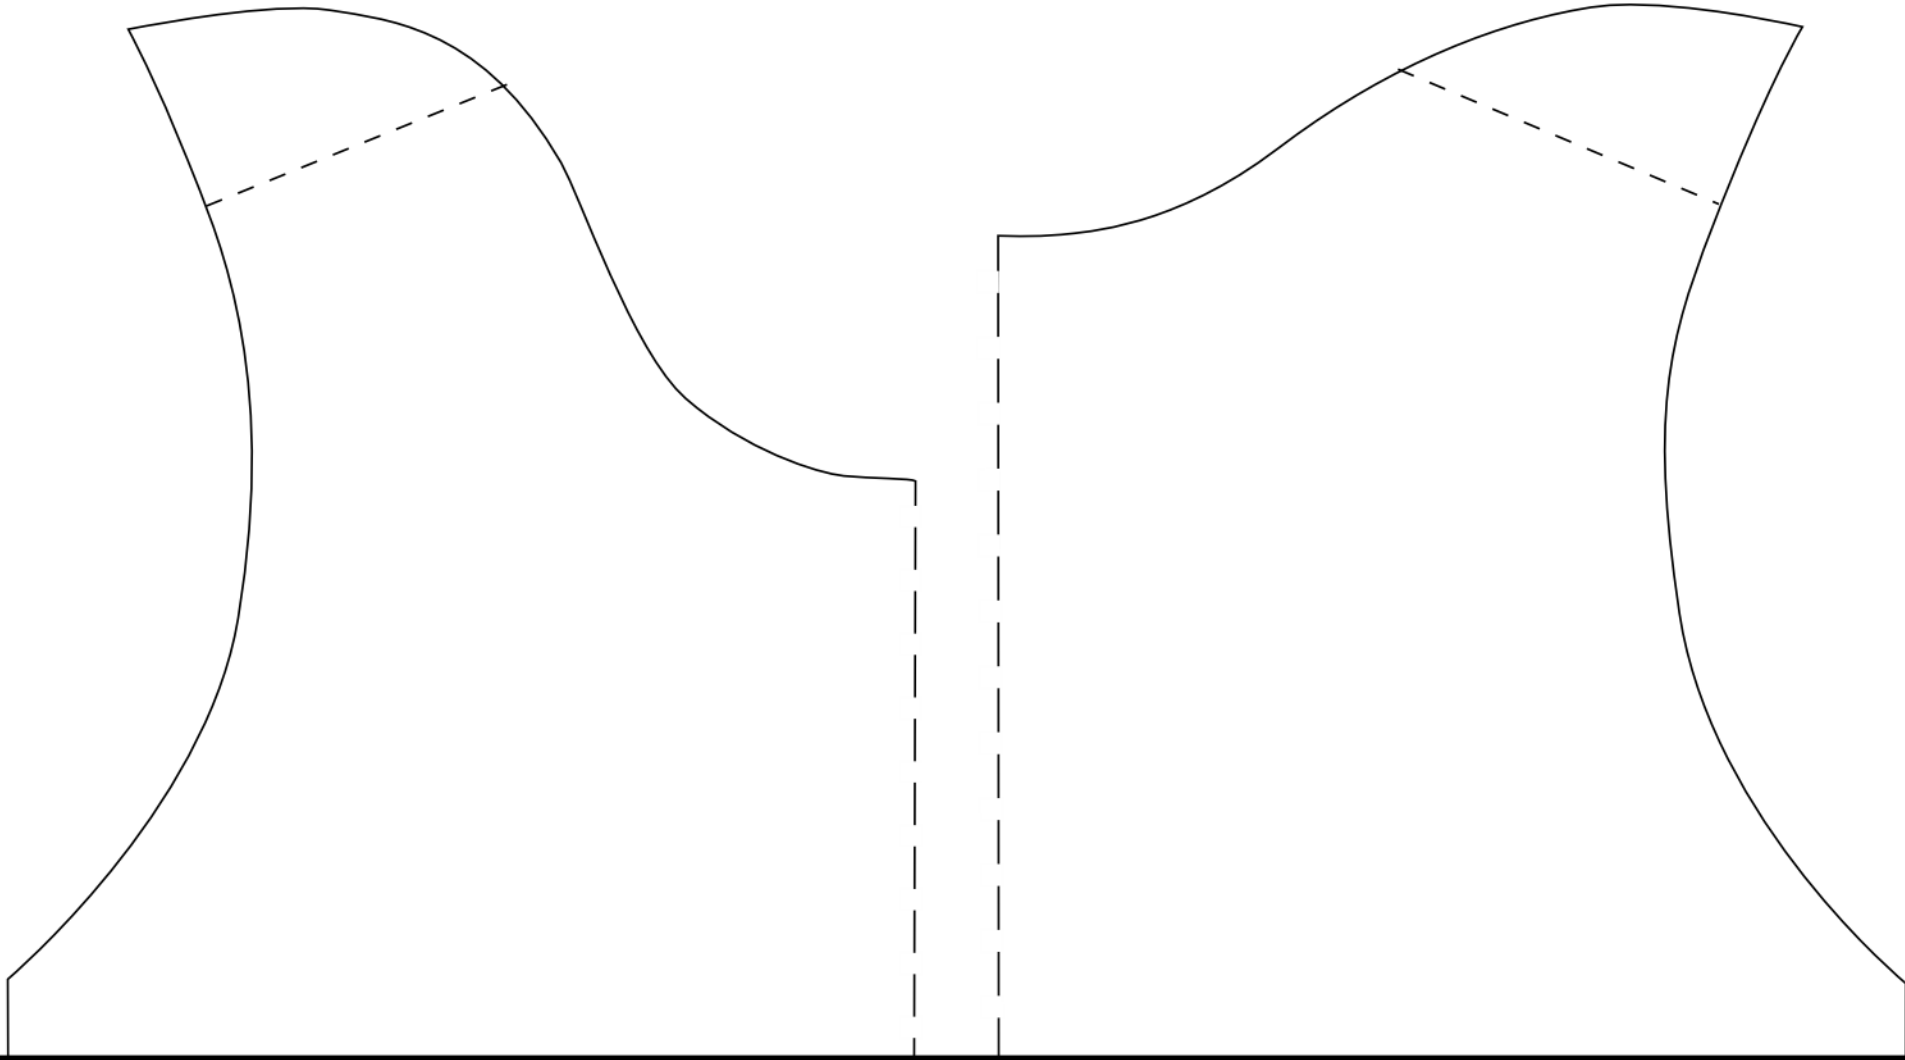

## Longsleeve met enveloppehals maat 68

© De droomfabriek

Niet bestemd voor commercieel gebruik

[www.dedroomfabriek.blogspot.com](http://www.dedroomfabriek.blogspot.com)

controle vierkant  
5 cm x 5 cm

Mouw

Voorpand

Achterpand