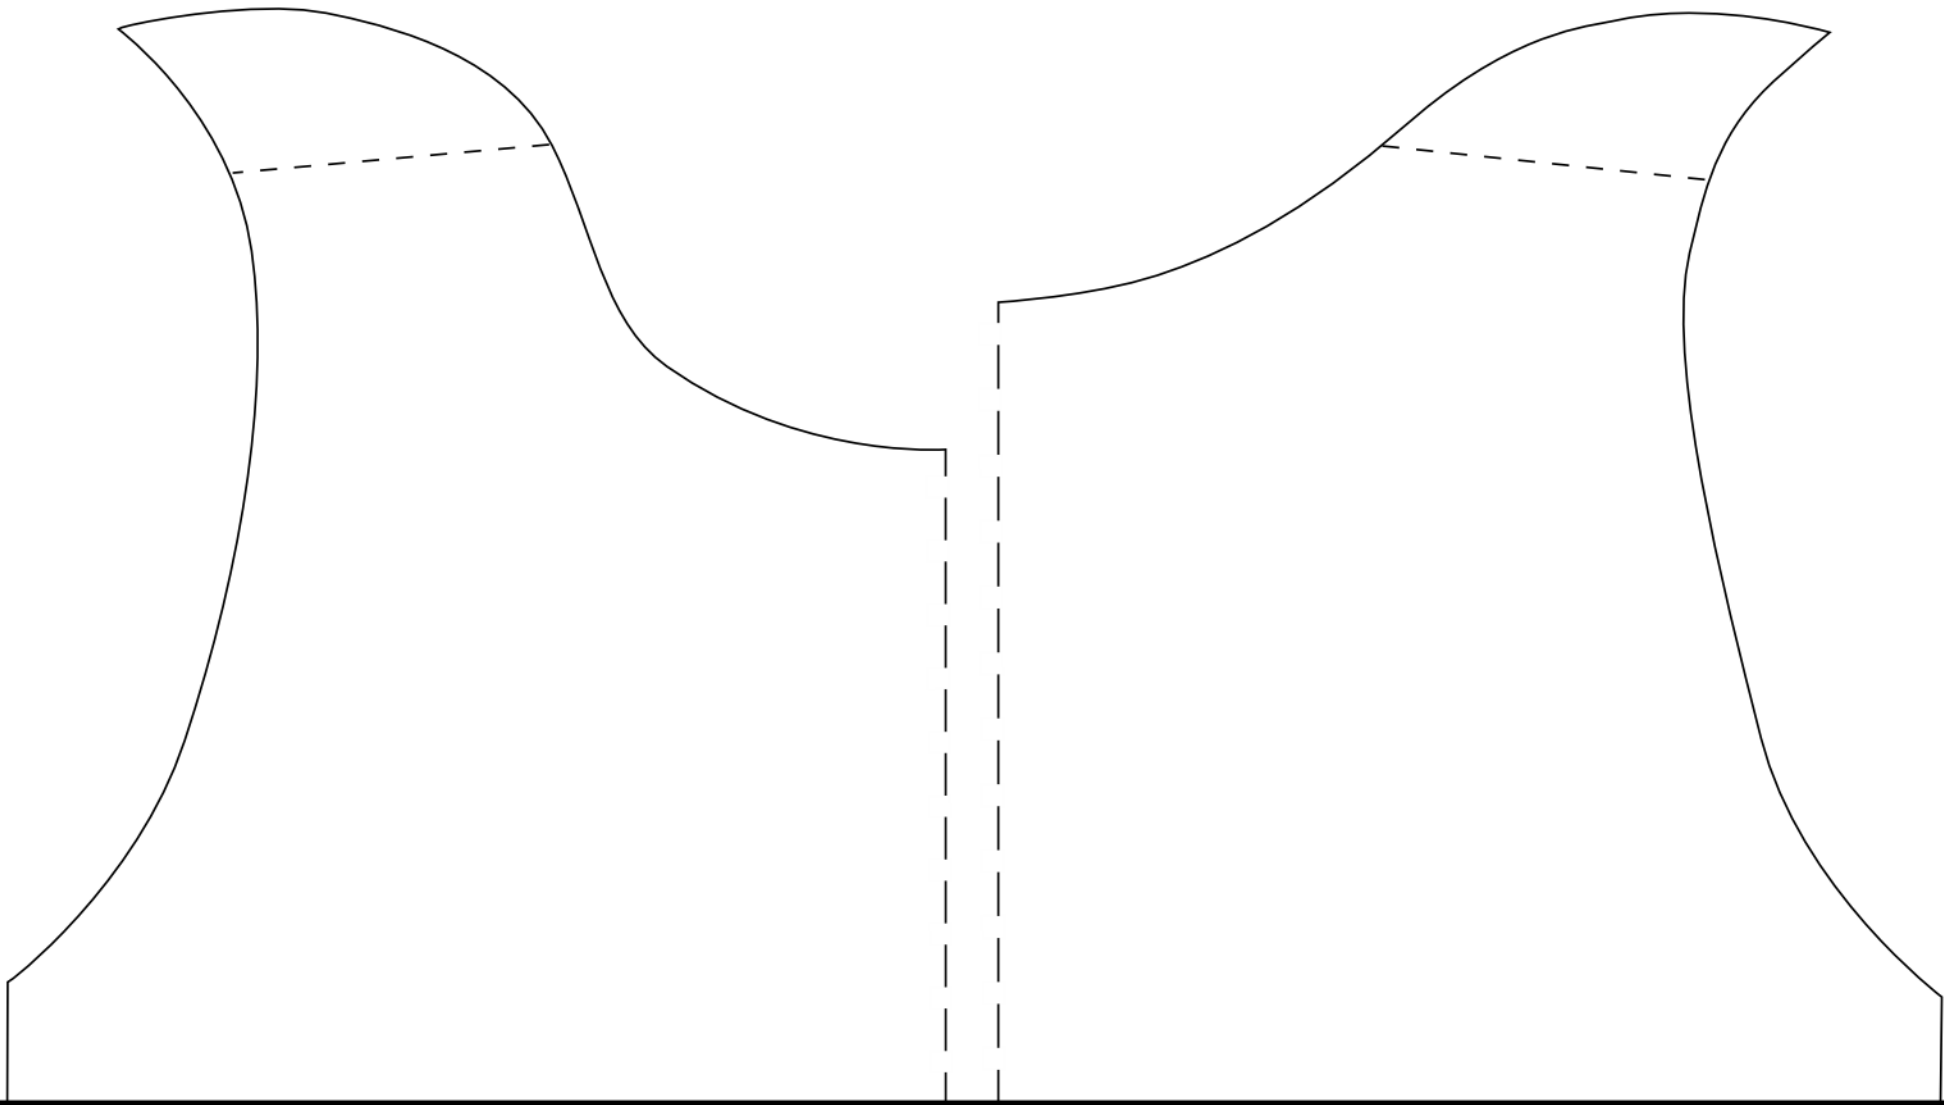

Longsleeve met enveloppehals maat 74

© De droomfabriek

Niet bestemd voor commercieel gebruik

www.dedroomfabriek.blogspot.com

controle vierkant
5 cm x 5 cm

Mouw

Voorpand

Achterpand