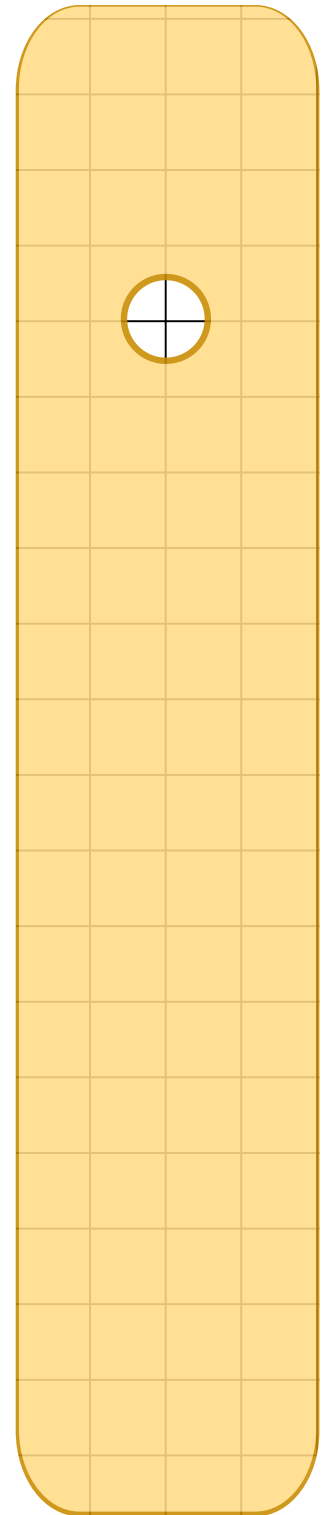

Sjaal voor dreumes

Geschikt voor kinderen vanaf ongeveer
1 jaar tot 2 jaar.

Naadtoelage is niet inbegrepen

Copyright: Small dreamfactory

Niet bestemd voor commercieel gebruik

www.dedroomfabriek.blogspot.com

schalen: 300%
Grid is 3 x 3 cm.